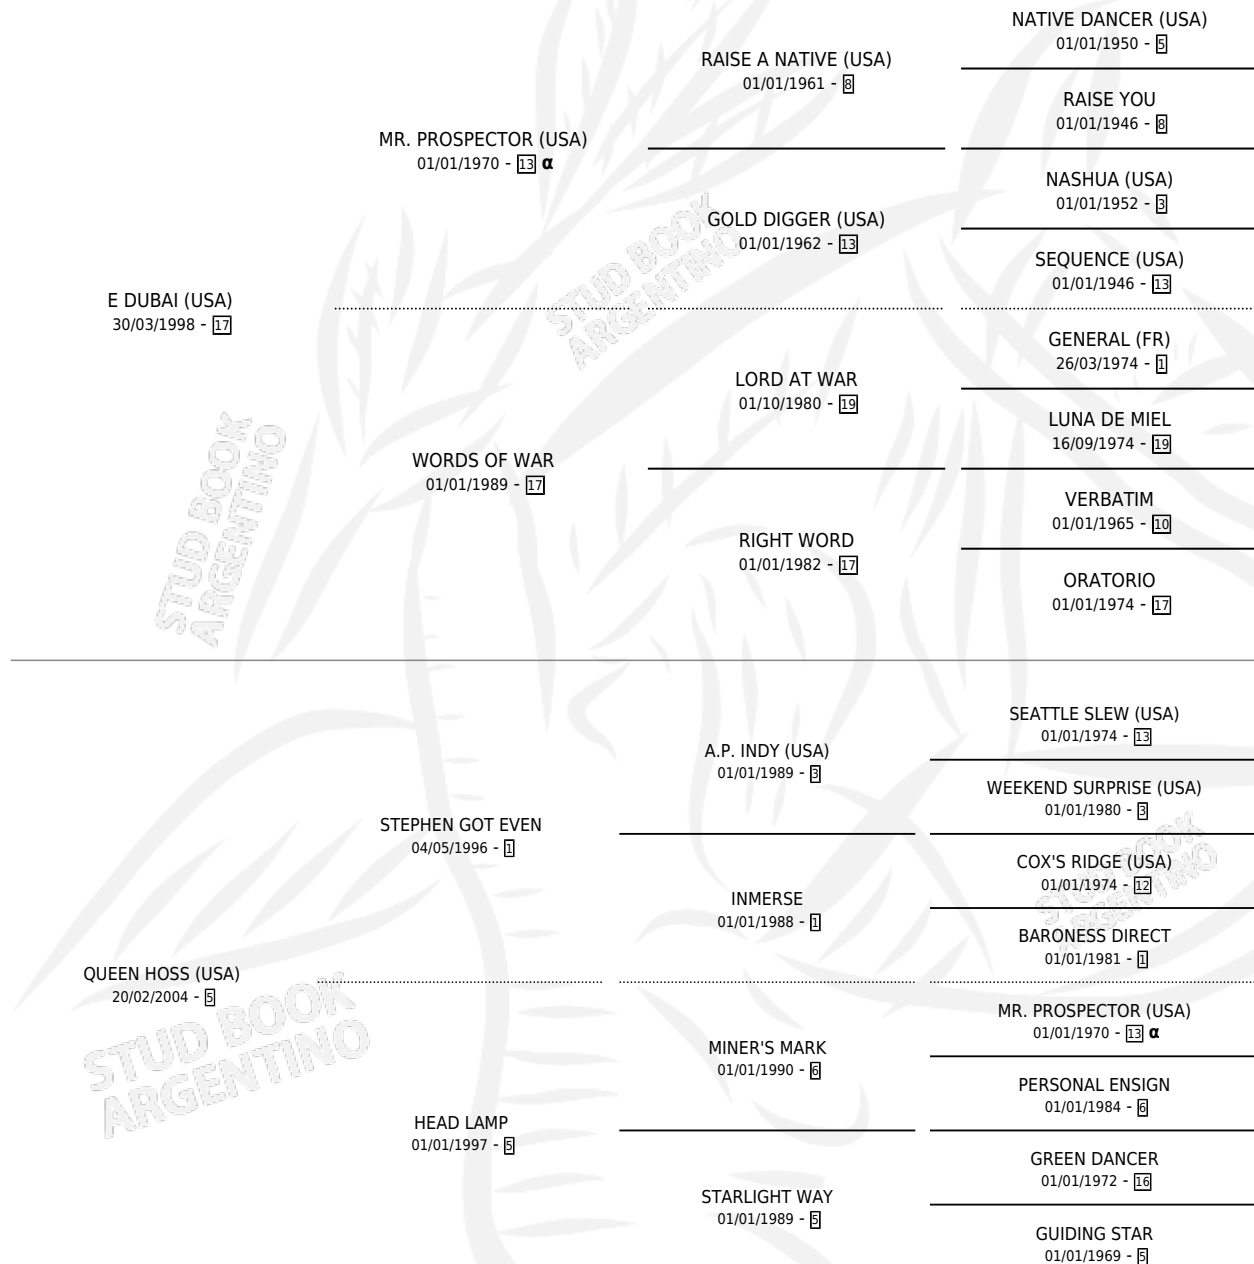

DUBAI QUEEN

por E DUBAI (USA) y QUEEN HOSS (USA) por STEPHEN GOT EVEN

Argentina · Hembra · Zaino · SP · 09/10/2013
Familia 5-j · Volumen 41

ESTADO

TIPIFICACIÓN SANGUÍNEA	X
TIPIFICACIÓN POR ADN	✓
PASAPORTE	✓
IDENTIFICACIÓN POR MICROCHIP	✓
REPRODUCTOR	✓

Lugar de nacimiento: Vacacion
Criador: Vacacion

~

HIJOS

	MACHOS	HEMBRAS
3 NACIERON	0	3
1 CORRIERON	0	1

SIN ACTUACIONES

PEDIGREE

INBREEDING : α