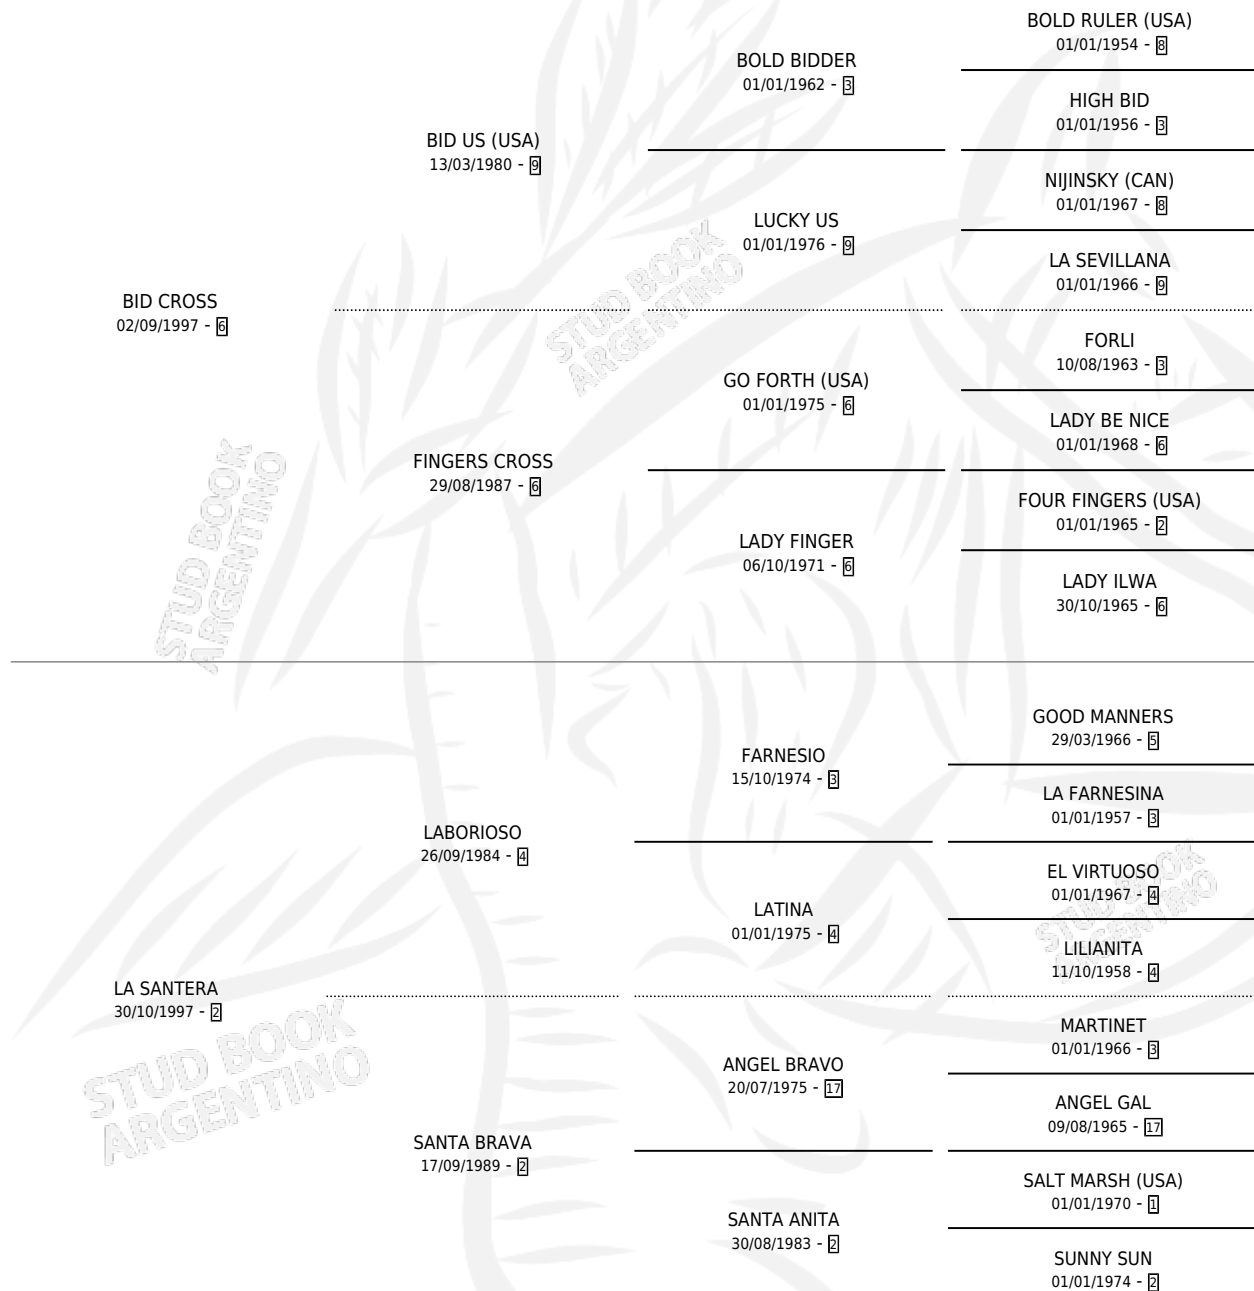

# MISIONERA CROSS

por **BID CROSS** y **LA SANTERA** por **LABORIOSO**

Argentina · Hembra · Alazan · SP · 16/11/2013  
Familia 2-f · Volumen 41

## ESTADO

TIPIFICACIÓN SANGUÍNEA	X
TIPIFICACIÓN POR ADN	✓
PASAPORTE	X
IDENTIFICACIÓN POR MICROCHIP	✓
REPRODUCTOR	X

**Lugar de nacimiento:** La Posta Vieja

**Criador:** Amaya Jorge Alberto

## PEDIGREE