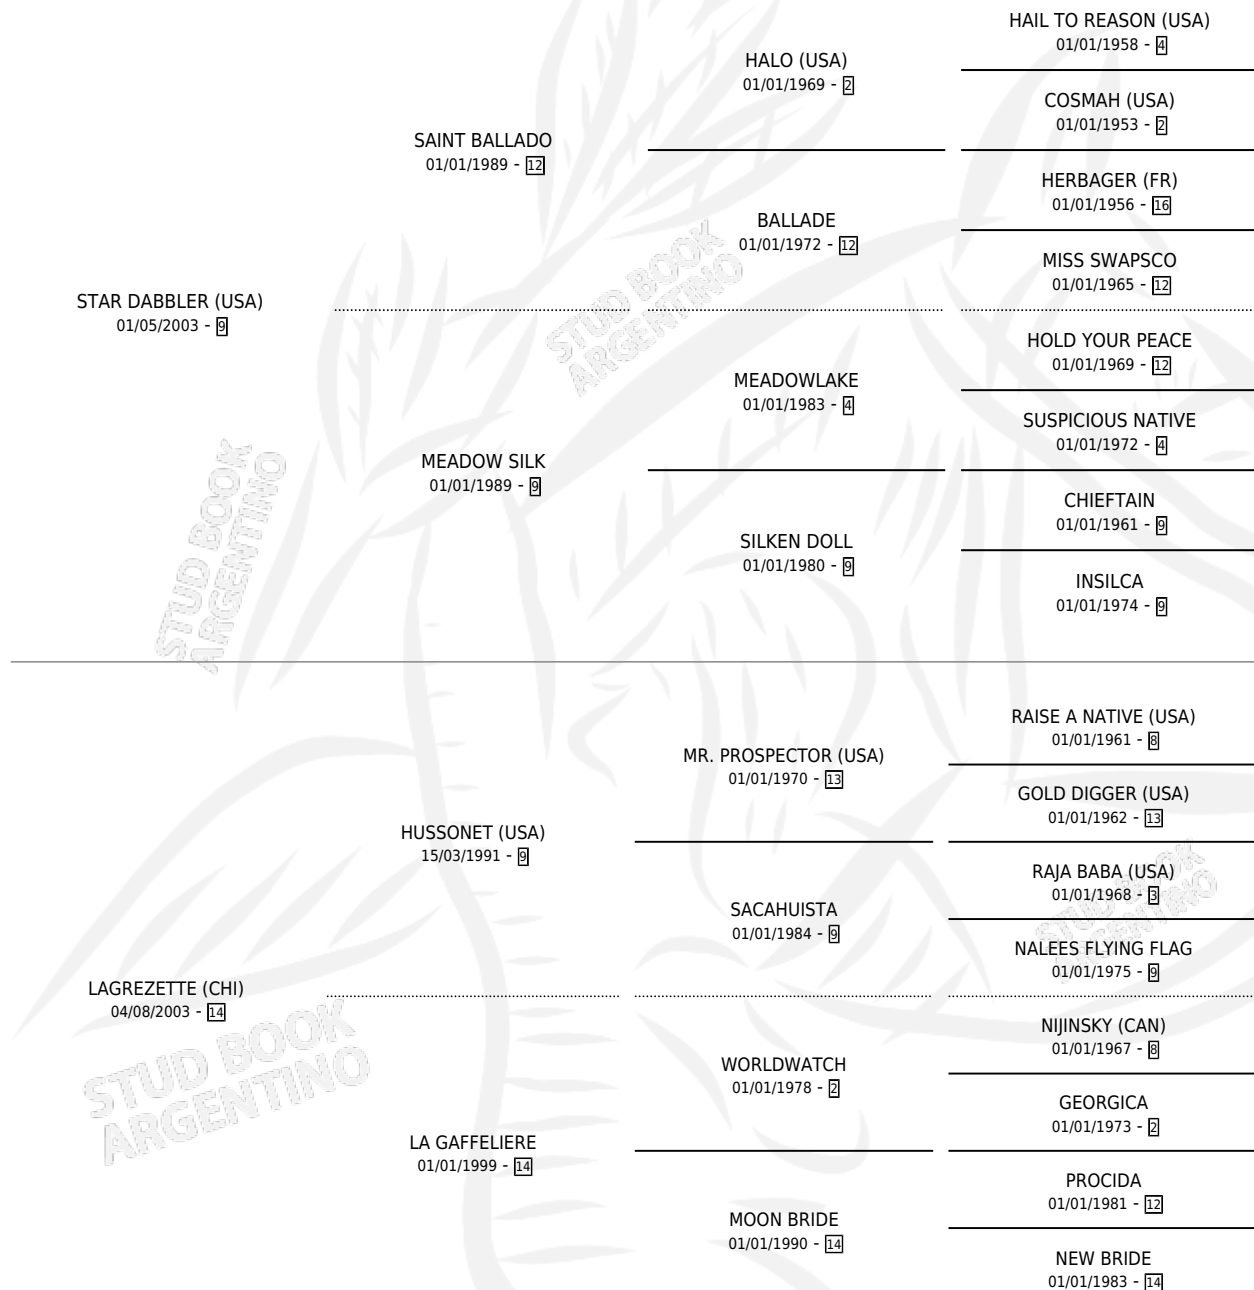

LA MAS MIMOSA

por **STAR DABBLER (USA)** y **LAGREZETTE (CHI)** por
HUSSONET (USA)

Argentina · Hembra · Zaino · SP · 26/10/2013
Familia 14-f · Volumen 41

ESTADO

TIPIFICACIÓN SANGUÍNEA	X
TIPIFICACIÓN POR ADN	✓
PASAPORTE	✓
IDENTIFICACIÓN POR MICROCHIP	✓
REPRODUCTOR	X

Lugar de nacimiento: La Quebrada
Criador: Haras Futuro S.R.L.

PEDIGREE

CAMPAÑA

Solo carreras oficiales de Argentina

POR EDAD

EDAD	CC	1°	2°	3°	4°	5°	NP	CLC	CLG	CLCG1	CLGG1	IMPORTE	GANANCIA / CC
2 AÑOS	3	0	0	1	1	1	0	0	0	0	0	\$42,912	\$14,304
3 AÑOS	5	0	0	0	1	1	3	0	0	0	0	\$18,750	\$3,750
4 AÑOS	1	0	0	0	0	0	1	0	0	0	0	\$0	\$0
5 AÑOS	1	0	0	0	1	0	0	0	0	0	0	\$6,500	\$6,500
TOTALES	10	0	0	1	3	2	4	0	0	0	0	\$68,162	\$6,816
%		0.0%	0.0%	10.0%	30.0%	20.0%	40.0%	0.0%	0.0%	0.0%	0.0%		

Placés en San Isidro en 10 carreras disputadas.

POR DISTANCIA

HIPODROMO	CC	1°	2°	3°	4°	5°	NP	CLC	CLG	CLCG1	CLGG1	IMPORTE
PALERMO	3	0	0	0	2	1	0	0	0	0	0	\$25,250
1200 MTS	2	0	0	0	1	1	0	0	0	0	0	\$12,250
1400 MTS	1	0	0	0	1	0	0	0	0	0	0	\$13,000
SAN ISIDRO	7	0	0	1	1	1	4	0	0	0	0	\$42,912
1400 MTS	3	0	0	0	0	1	2	0	0	0	0	\$7,272
1600 MTS	1	0	0	0	0	0	1	0	0	0	0	\$0
1200 MTS	3	0	0	1	1	0	1	0	0	0	0	\$35,640