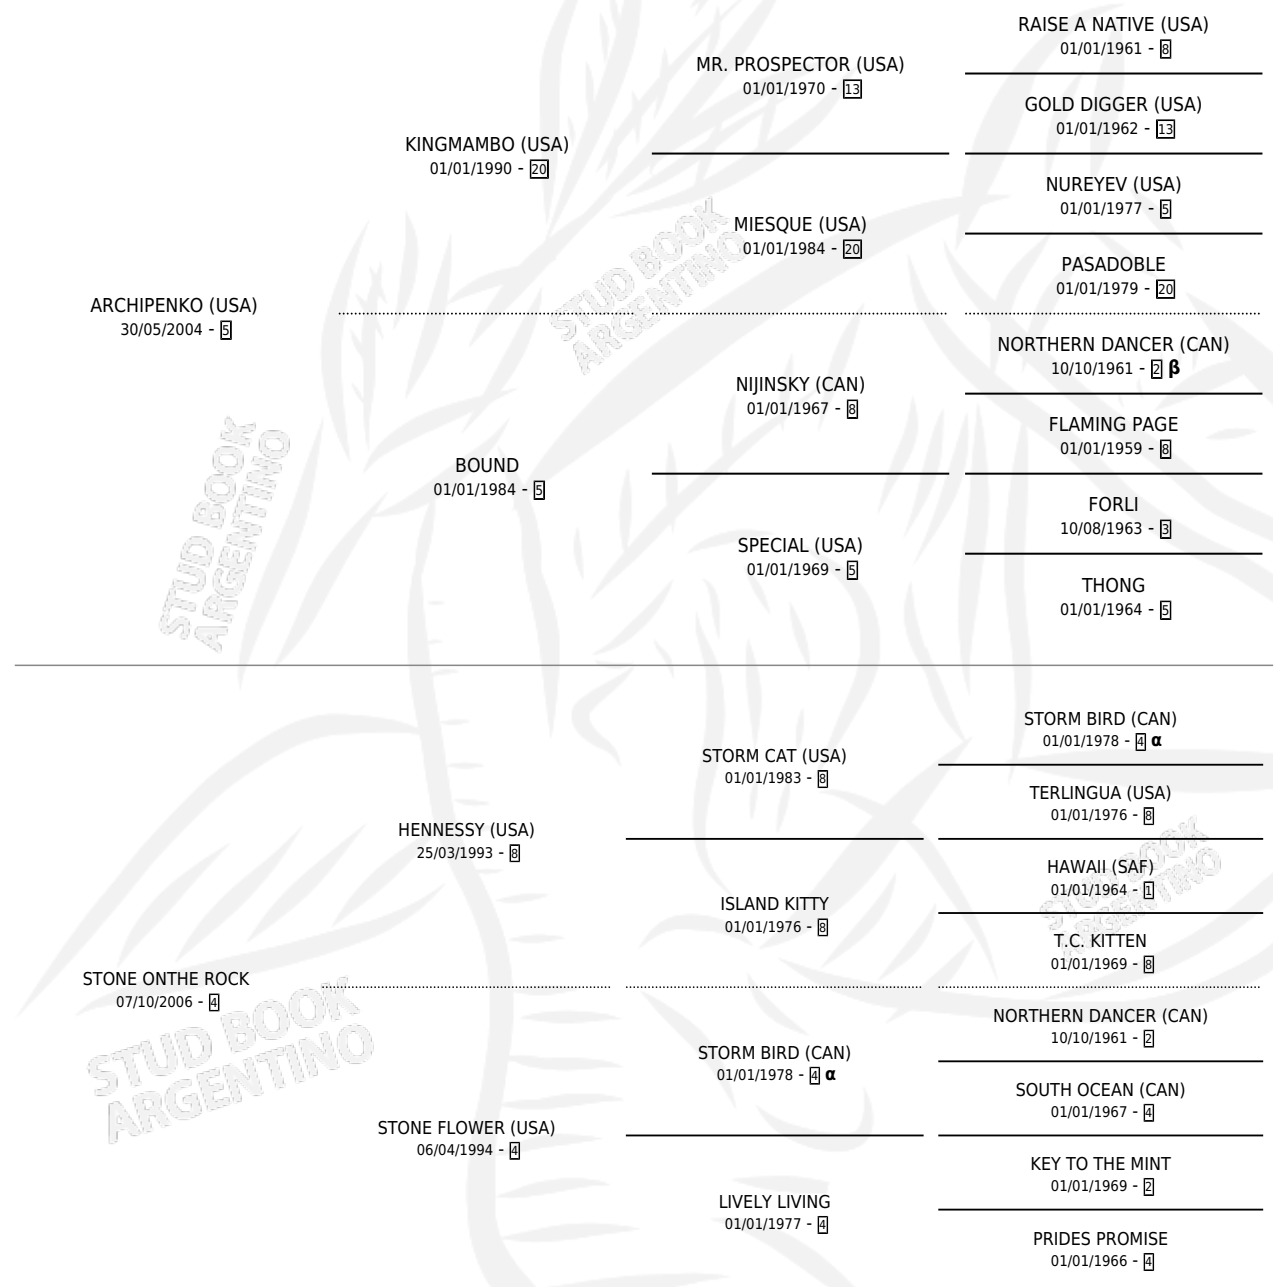

STONY BROKE

por ARCHIPENKO (USA) y STONE ONTHE ROCK por HENNESSY (USA)

Argentina · Macho · Zaino · SP · 22/10/2013
Familia 4-r · Volumen 41

ESTADO

TIPIFICACIÓN SANGUÍNEA	X
TIPIFICACIÓN POR ADN	✓
PASAPORTE	✓
IDENTIFICACIÓN POR MICROCHIP	✓
REPRODUCTOR	X

Lugar de nacimiento: La Quebrada
Criador: Haras Futuro S.R.L.

PEDIGREE

INBREEDING : α, β

CAMPAÑA

Solo carreras oficiales de Argentina

POR EDAD

EDAD	CC	1°	2°	3°	4°	5°	NP	CLC	CLG	CLCG1	CLGG1	IMPORTE	GANANCIA / CC
2 AÑOS	2	0	1	0	1	0	0	0	0	0	0	\$50,935	\$25,468
3 AÑOS	9	4	1	1	0	0	3	6	1	1	0	\$807,695	\$89,744
4 AÑOS	4	2	1	0	0	0	1	1	0	0	0	\$326,140	\$81,535
5 AÑOS	2	0	0	0	0	0	2	0	0	0	0	\$7,200	\$3,600
TOTALES	17	6	3	1	1	0	6	7	1	1	0	\$1,191,970	\$70,116
%		35.3%	17.6%	5.9%	5.9%	0.0%	35.3%	41.2%	14.3%	14.3%	0.0%		