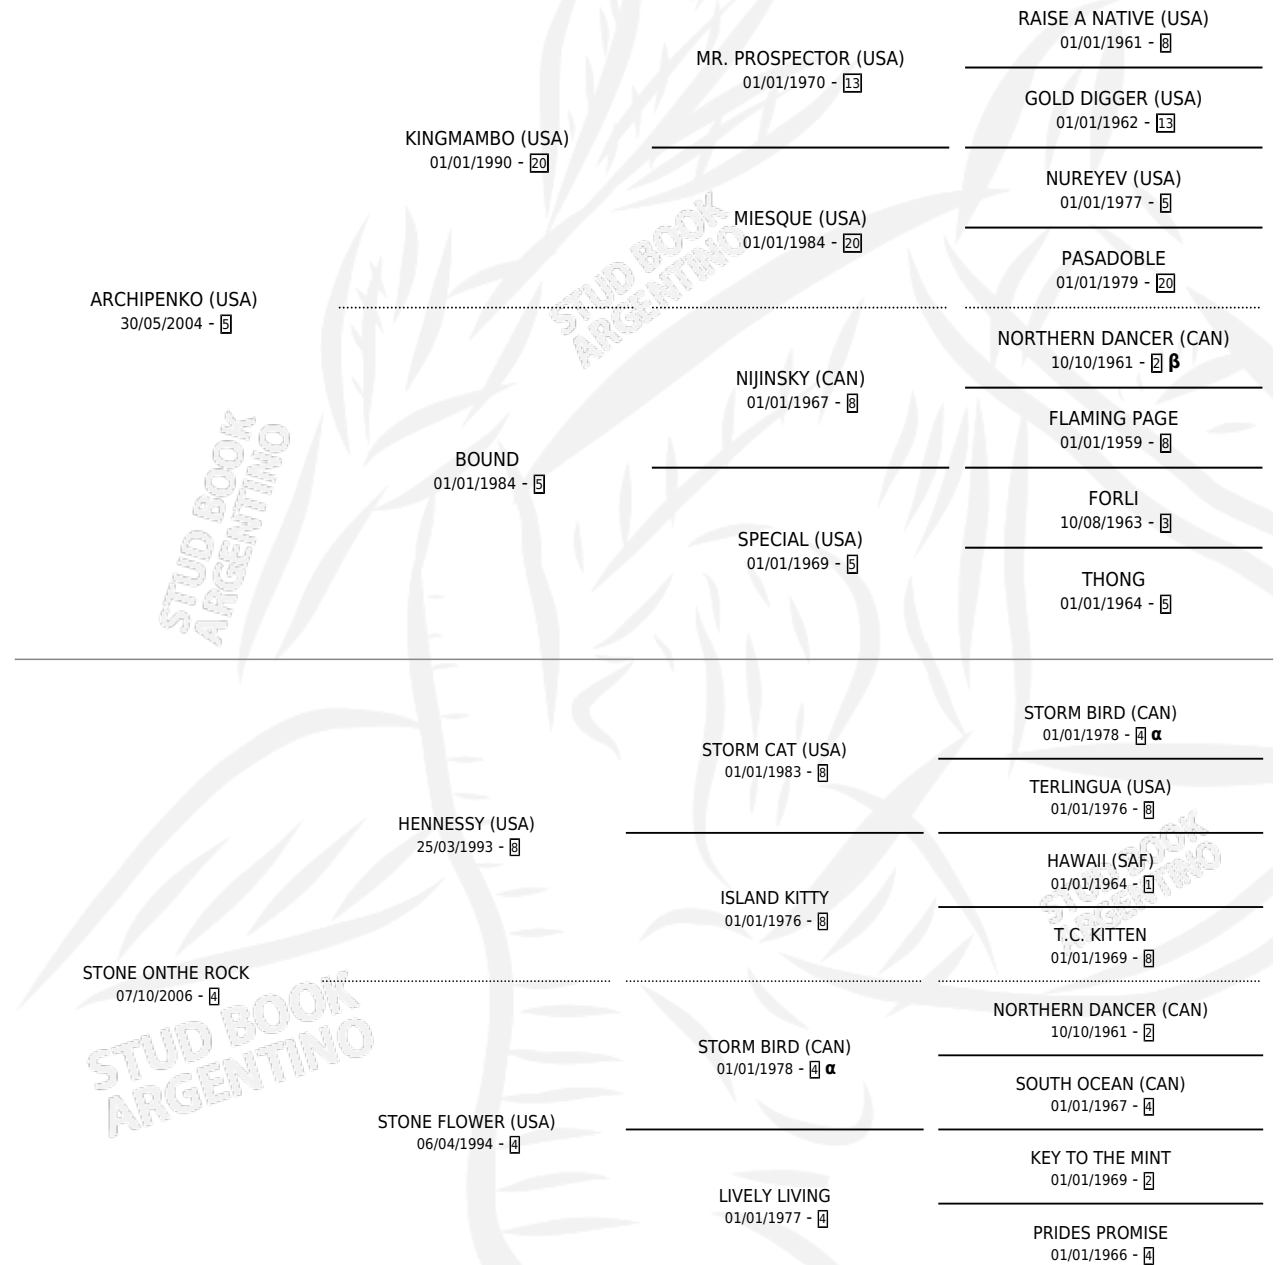

STONY BROKE

por ARCHIPENKO (USA) y STONE ONTHE ROCK por HENNESSY (USA)

Argentina · Macho · Zaino · SP · 22/10/2013
Familia 4-r · Volumen 41

ESTADO

TIPIFICACIÓN SANGUÍNEA	X
TIPIFICACIÓN POR ADN	✓
PASAPORTE	✓
IDENTIFICACIÓN POR MICROCHIP	✓
REPRODUCTOR	X

Lugar de nacimiento: La Quebrada
Criador: Haras Futuro S.R.L.

PEDIGREE

INBREEDING : α, β

~

CAMPAÑA

Solo carreras oficiales de Argentina

POR EDAD

EDAD	CC	1°	2°	3°	4°	5°	NP	CLC	CLG	CLCG1	CLGG1	IMPORTE	GANANCIA / CC
2 AÑOS	2	0	1	0	1	0	0	0	0	0	0	\$50,935	\$25,468
3 AÑOS	9	4	1	1	0	0	3	6	1	1	0	\$807,695	\$89,744
4 AÑOS	4	2	1	0	0	0	1	1	0	0	0	\$326,140	\$81,535
5 AÑOS	2	0	0	0	0	0	2	0	0	0	0	\$7,200	\$3,600
TOTALES	17	6	3	1	1	0	6	7	1	1	0	\$1,191,970	\$70,116
%		35.3%	17.6%	5.9%	5.9%	0.0%	35.3%	41.2%	14.3%	14.3%	0.0%		