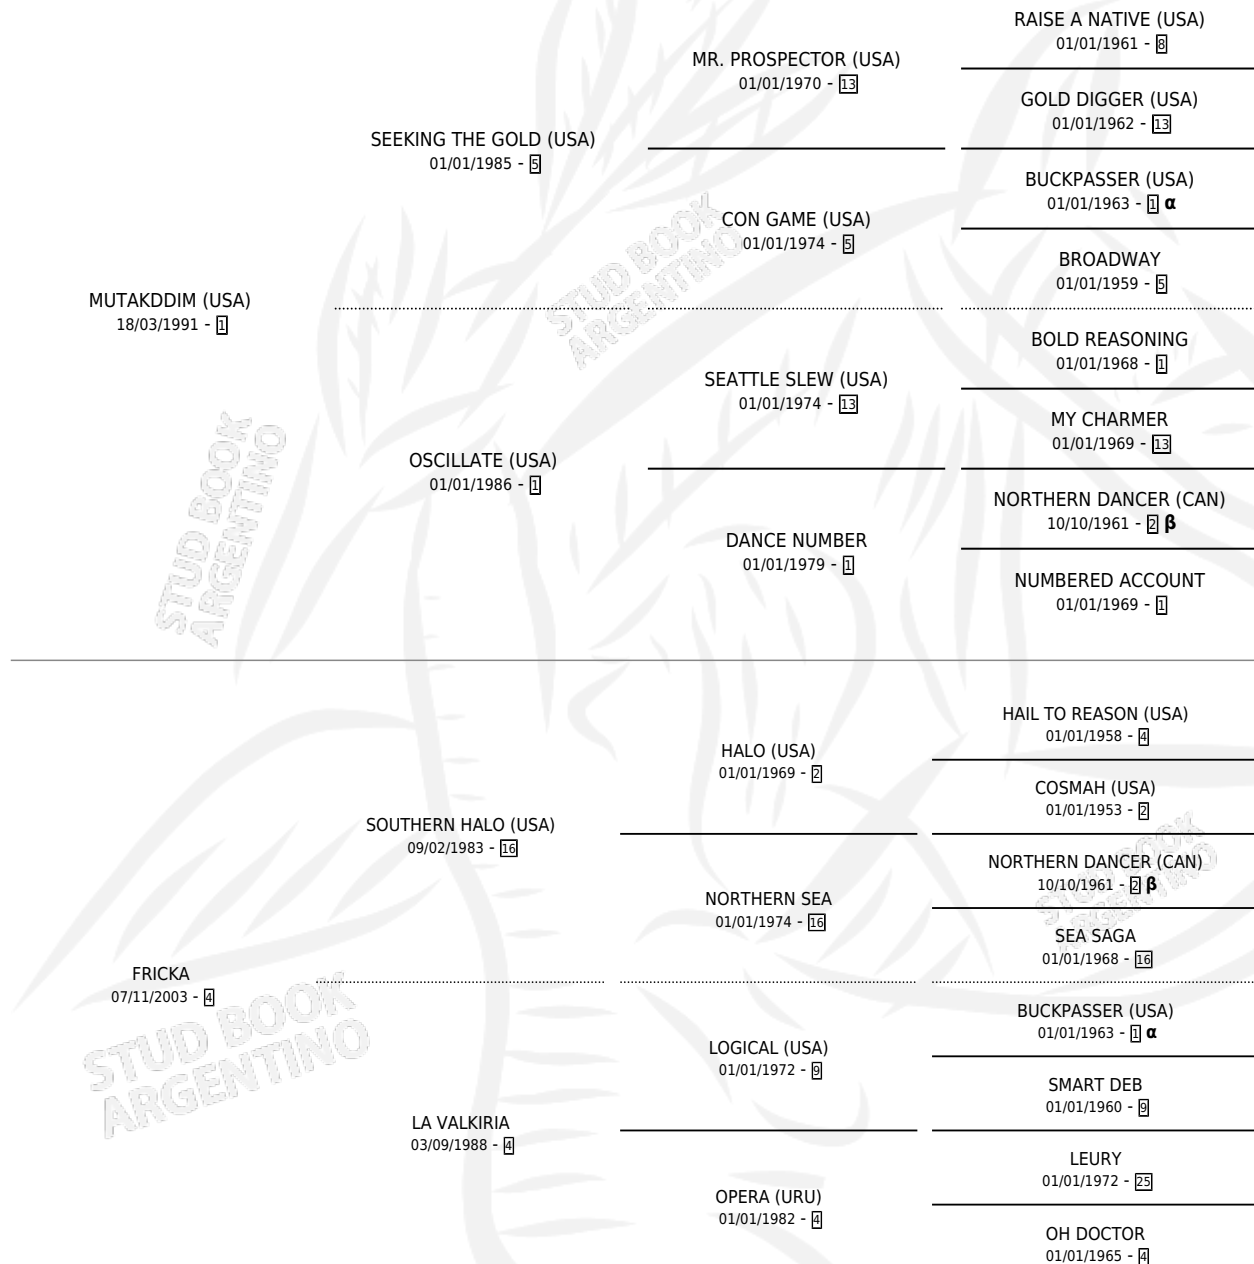

FREYJA

por **MUTAKDDIM (USA)** y **FRICKA** por **SOUTHERN HALO (USA)**

Argentina · Hembra · Zaino · SP · 10/10/2013
Familia 4-m · Volumen 41

ESTADO

TIPIFICACIÓN SANGUÍNEA	X
TIPIFICACIÓN POR ADN	✓
PASAPORTE	✓
IDENTIFICACIÓN POR MICROCHIP	✓
REPRODUCTOR	✓

Lugar de nacimiento: La Quebrada
Criador: La Quebrada

~

HIJOS

	MACHOS	HEMBRAS
4 NACIERON	3	1
2 CORRIERON	1	1
1 GANARON	0	1
0 GANADORES CL	0 GANADORES GR	0 GANADORES G1

PEDIGREE

INBREEDING : **α,β**

CAMPAÑA

Solo carreras oficiales de Argentina

Ganadora de 5 carreras en Palermo - \$1,105,818, a los 2,3 y 5 años, incluso Taba (H), 2da Olavarría **[G3]** y Fitzcarraldo Hcap., 4ta Lotería Nacional **[G3]** y General Guemes **[L]**.

POR DISTANCIA

SERVICIOS

Servicios **7** / Nacimientos **4** / Efectividad **57.14%**

PADRILLO	PRODUCTO	CRIADOR	1ER SERVICIO	ÚLTIMO SERVICIO
DADDY LONG LEGS (USA)	∅		11/11/2025	01/12/2025
COSMIC TRIGGER	∅		04/11/2024	04/11/2024
LE BLUES	∅		08/10/2023	28/10/2023
LE BLUES	BLUE RAY (M Z, 15/09/2023)	LA MADRINA	11/09/2022	29/09/2022
EQUAL STRIPES	SADO (M Z, 15/08/2022) •MURIÓ EL 13/08/2025•	LA MADRINA	10/08/2021	30/08/2021
GRAND REWARD (USA)	GRAND FREY (M Z, 07/07/2021)	LA MADRINA	08/08/2020	08/08/2020
ENDORSEMENT (USA)	FREYLAND (H Z, 08/07/2020)	LA QUEBRADA	14/08/2019	14/08/2019