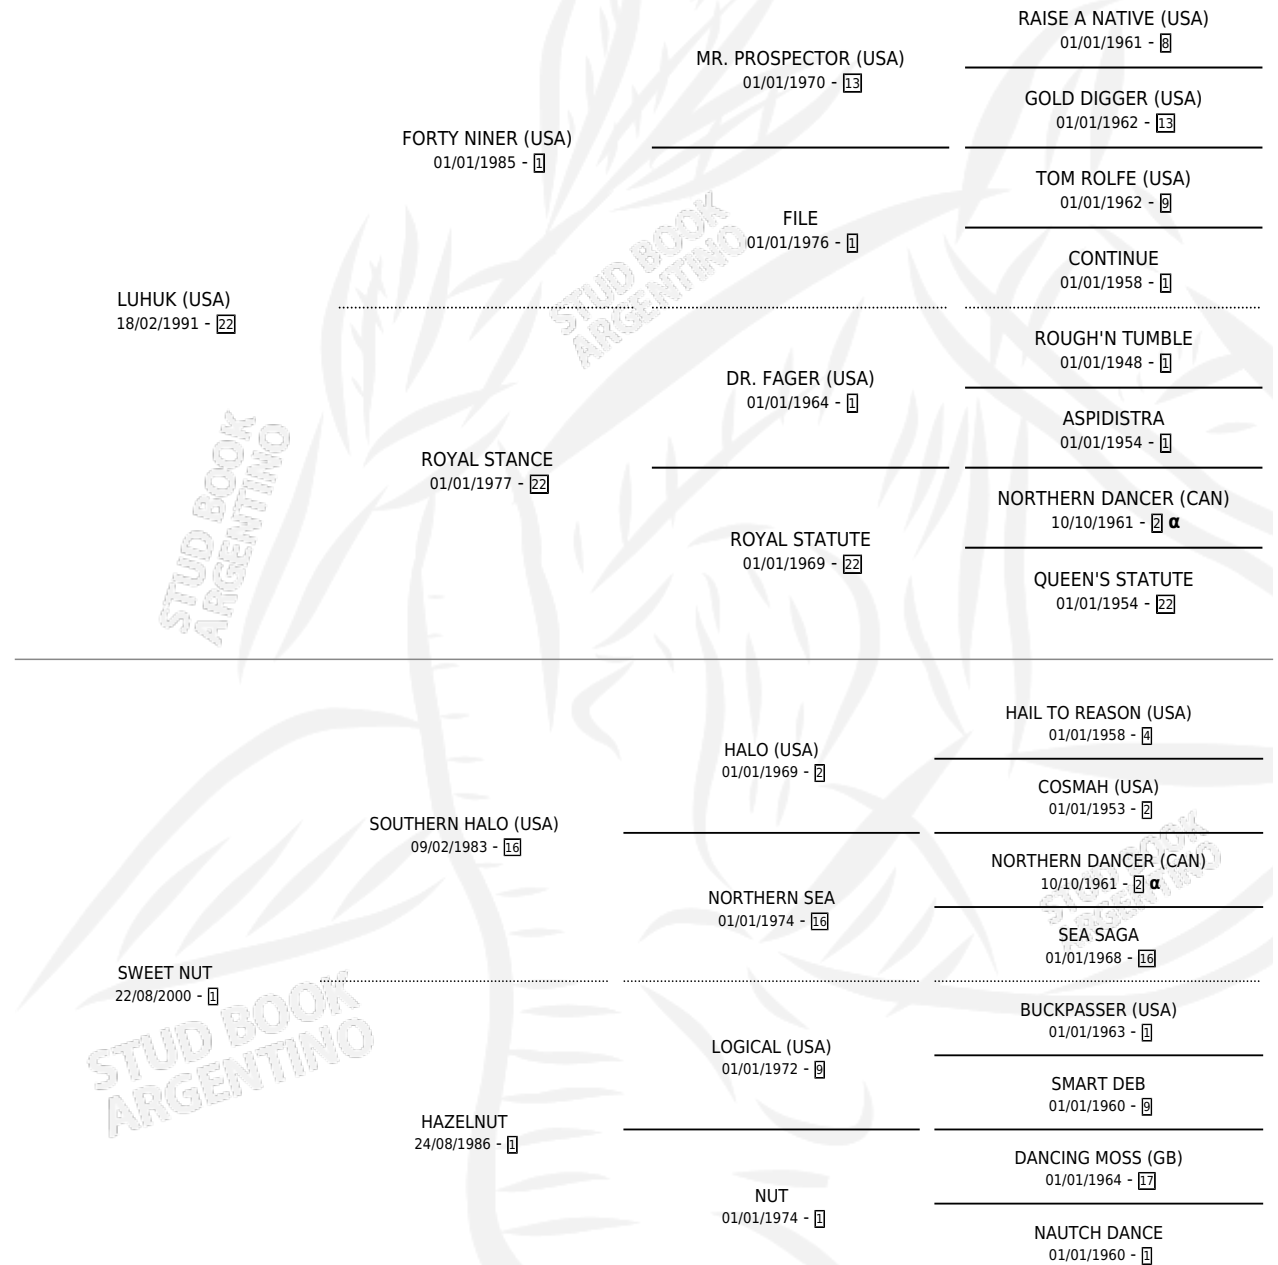

NOCCIOLINA

por LUHUK (USA) y SWEET NUT por SOUTHERN HALO (USA)

Argentina · Hembra · Alazan · SP · 12/10/2013
Familia 1-m · Volumen 41

ESTADO

TIPIFICACIÓN SANGUÍNEA	X
TIPIFICACIÓN POR ADN	✓
PASAPORTE	✓
IDENTIFICACIÓN POR MICROCHIP	✓
REPRODUCTOR	X

Lugar de nacimiento: La Quebrada
Criador: La Quebrada

PEDIGREE

INBREEDING : α