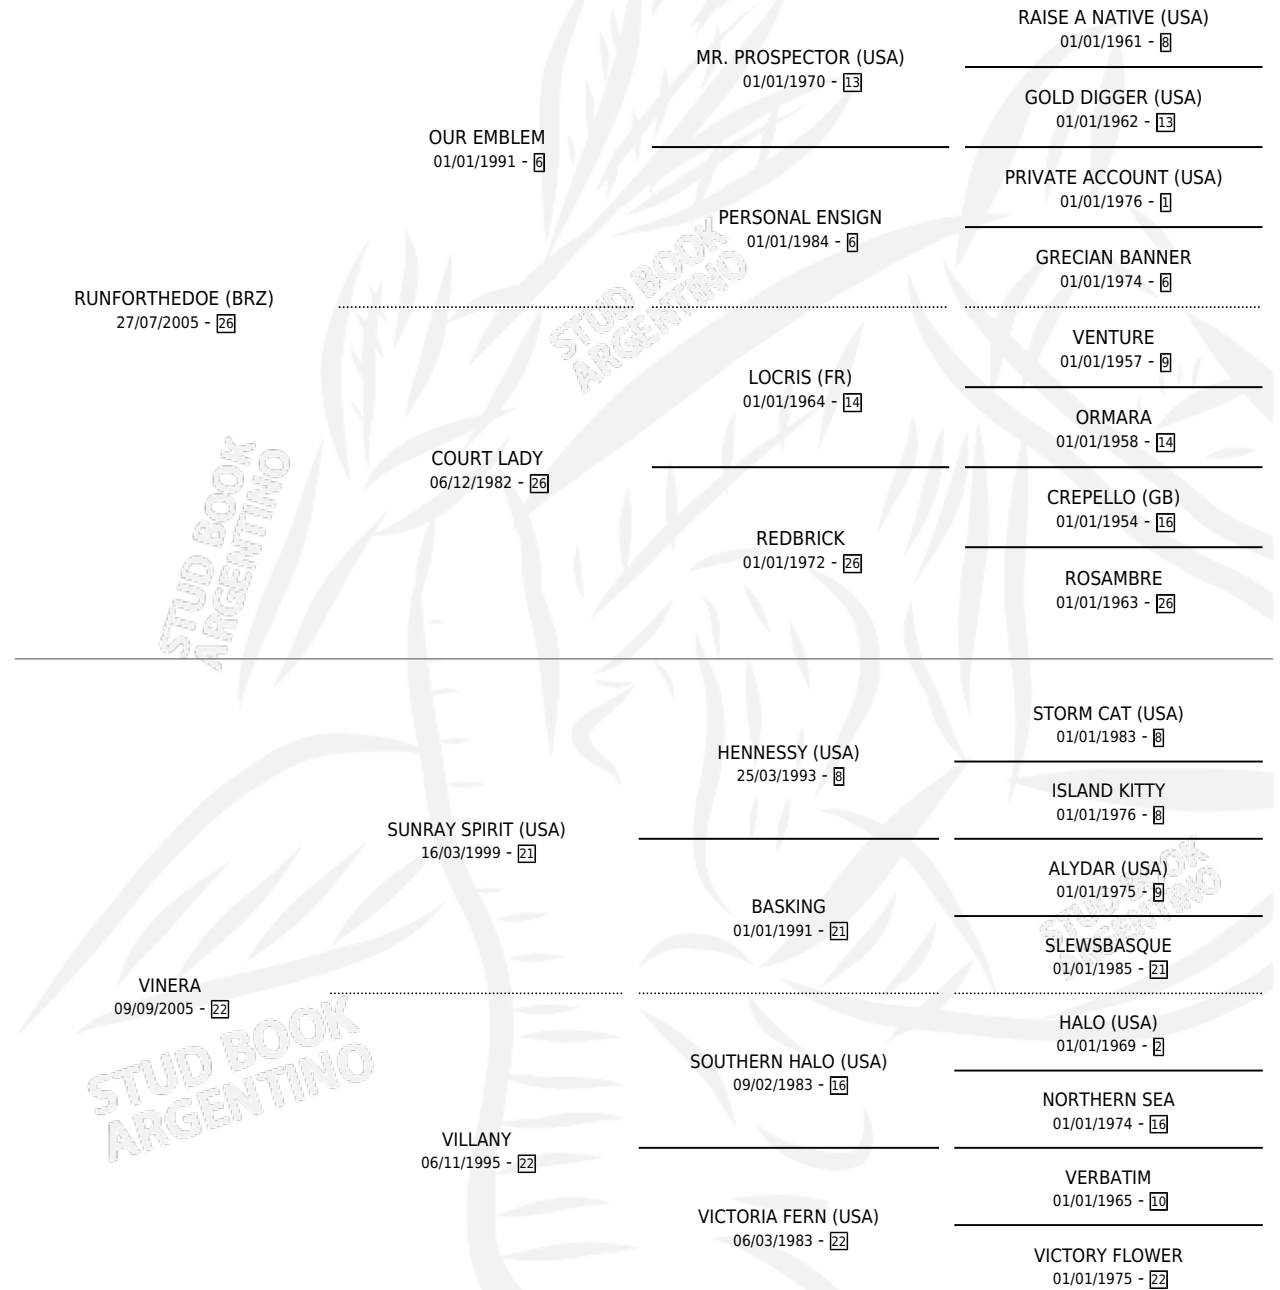

SOLO VINO

por **RUNFORTHEDOE (BRZ)** y **VINERA** por **SUNRAY SPIRIT (USA)**

Argentina · Macho · Alazan · SP · 28/10/2013
Familia 22-d · Volumen 41

ESTADO

TIPIFICACIÓN SANGUÍNEA	X
TIPIFICACIÓN POR ADN	✓
PASAPORTE	✓
IDENTIFICACIÓN POR MICROCHIP	✓
REPRODUCTOR	X

Lugar de nacimiento: Nimanor
Criador: Nimanor

PEDIGREE

SOLO VINO

Datos oficiales del Stud Book Argentino

Documento generado el 12/05/2026

studbook.org.ar