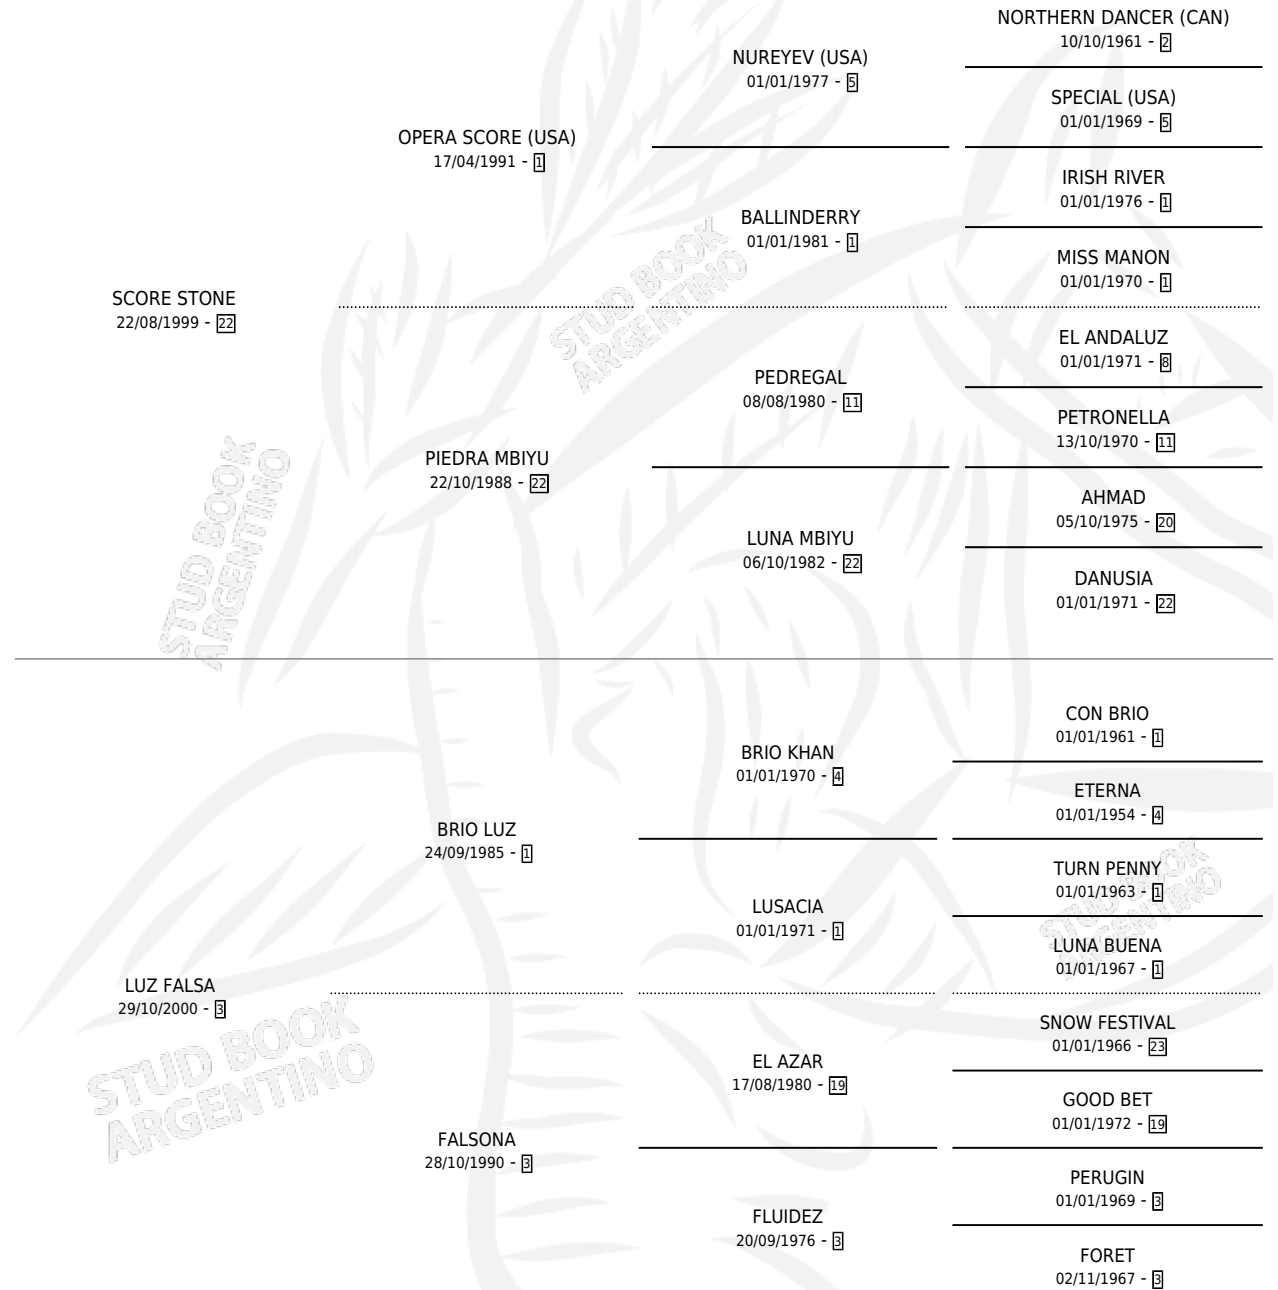

INDRA LUZ

por SCORE STONE y LUZ FALSA por BRIO LUZ

Argentina · Hembra · Zaino · SP · 11/10/2013
Familia 3-o · Volumen 41

ESTADO

TIPIFICACIÓN SANGUÍNEA	X
TIPIFICACIÓN POR ADN	X
PASAPORTE	X
IDENTIFICACIÓN POR MICROCHIP	X
REPRODUCTOR	X

Lugar de nacimiento: Angela Lucia

Criador: Angela Lucia

PEDIGREE

INDRA LUZ

Datos oficiales del Stud Book Argentino

Documento generado el 10/05/2026

studbook.org.ar