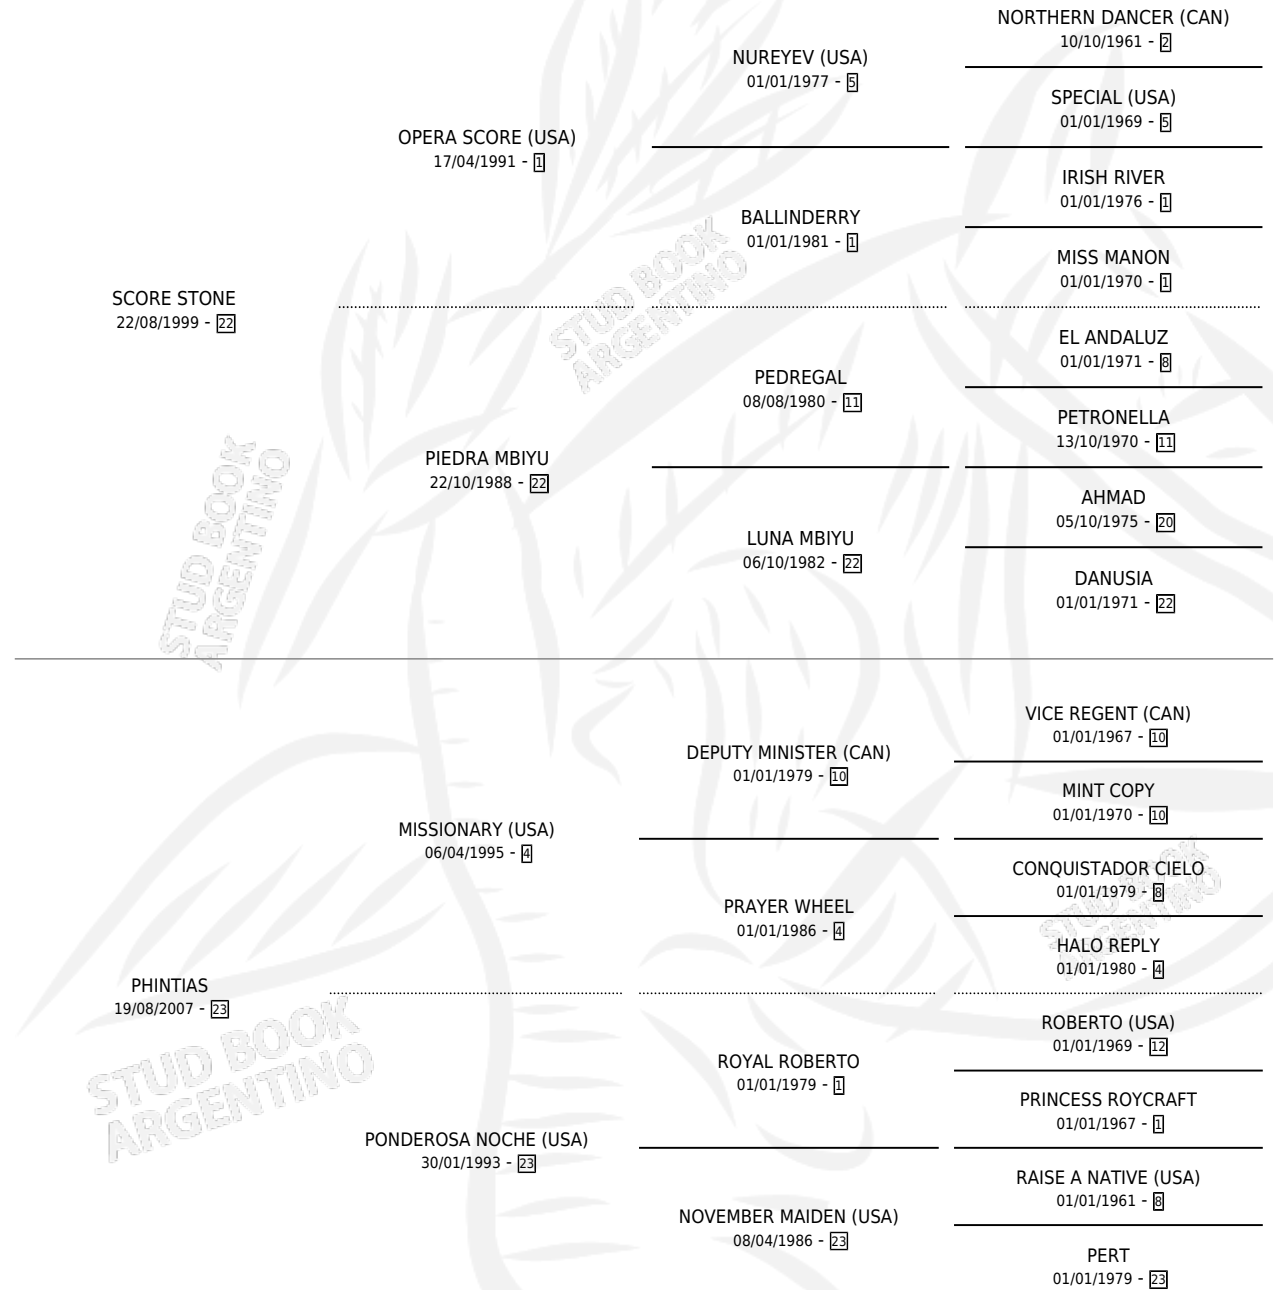

OPASH

por SCORE STONE y PHINTIAS por MISSIONARY (USA)

Argentina · Macho · Zaino · SP · 11/10/2013
Familia 23-b · Volumen 41

ESTADO

TIPIFICACIÓN SANGUÍNEA	X
TIPIFICACIÓN POR ADN	X
PASAPORTE	X
IDENTIFICACIÓN POR MICROCHIP	X
REPRODUCTOR	X

Lugar de nacimiento: Angela Lucia

Criador: Angela Lucia

PEDIGREE

OPASH

Datos oficiales del Stud Book Argentino

Documento generado el 04/05/2026

studbook.org.ar