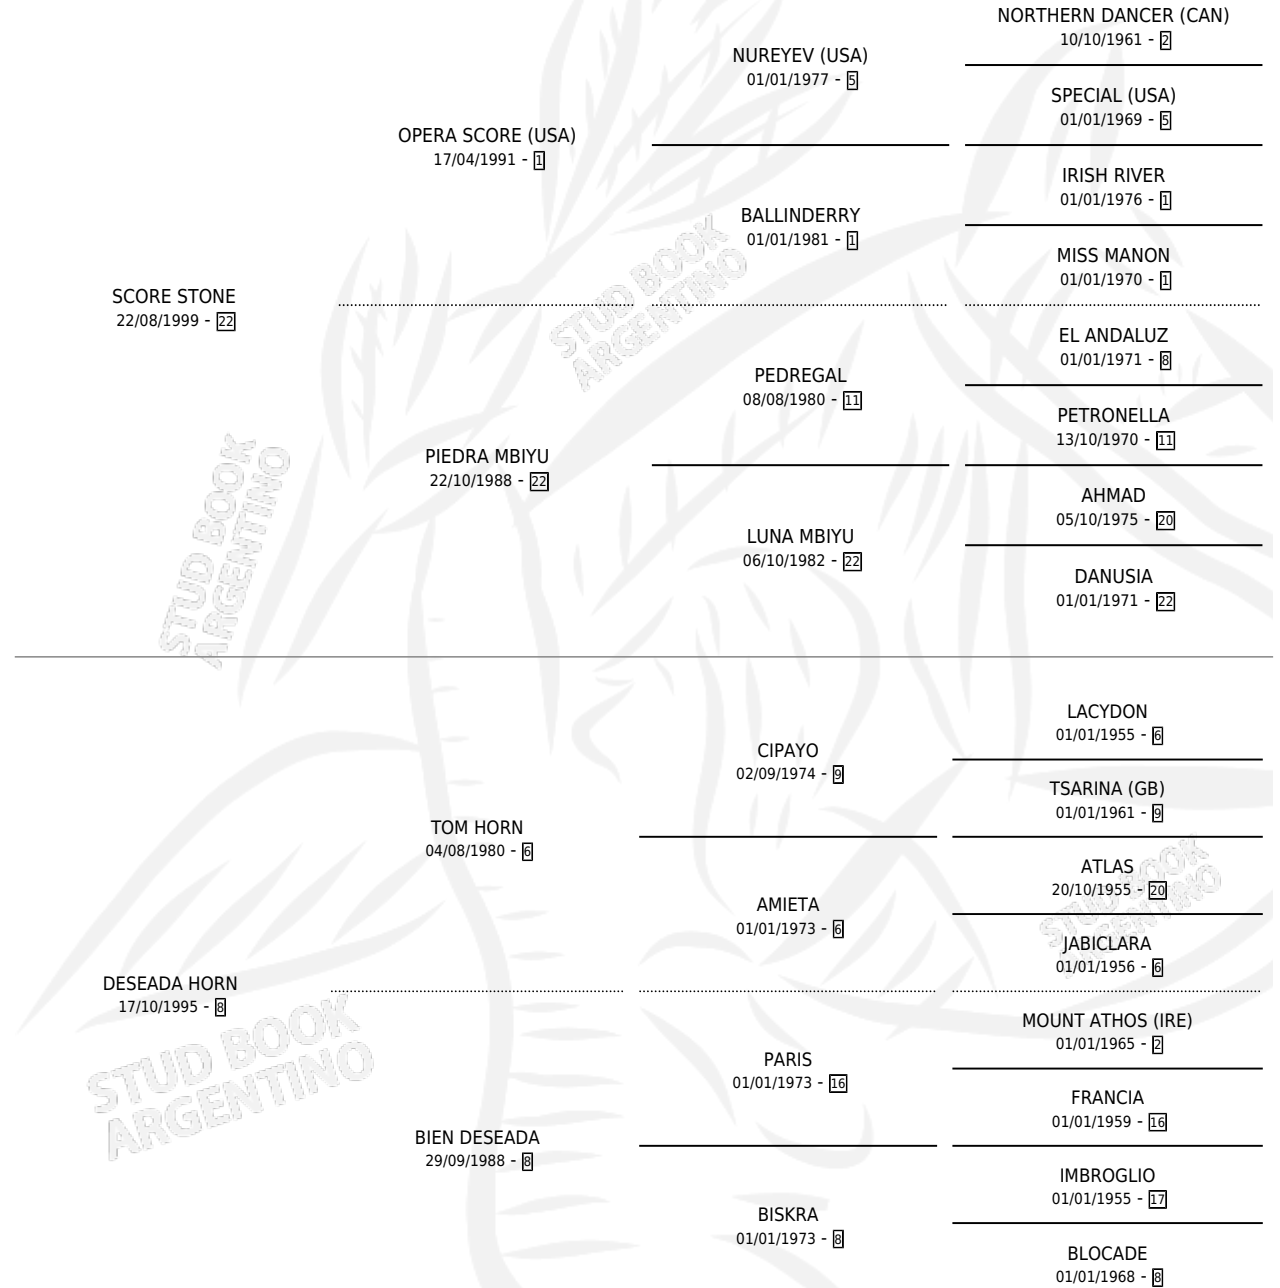

SCORE HORN

por SCORE STONE y DESEADA HORN por TOM HORN

Argentina · Macho · Zaino · SP · 29/10/2013
Familia 8-f · Volumen 41

ESTADO

TIPIFICACIÓN SANGUÍNEA	X
TIPIFICACIÓN POR ADN	X
PASAPORTE	X
IDENTIFICACIÓN POR MICROCHIP	X
REPRODUCTOR	X

Lugar de nacimiento: Angela Lucia

Criador: Angela Lucia

PEDIGREE

SCORE HORN

Datos oficiales del Stud Book Argentino

Documento generado el 09/05/2026

studbook.org.ar