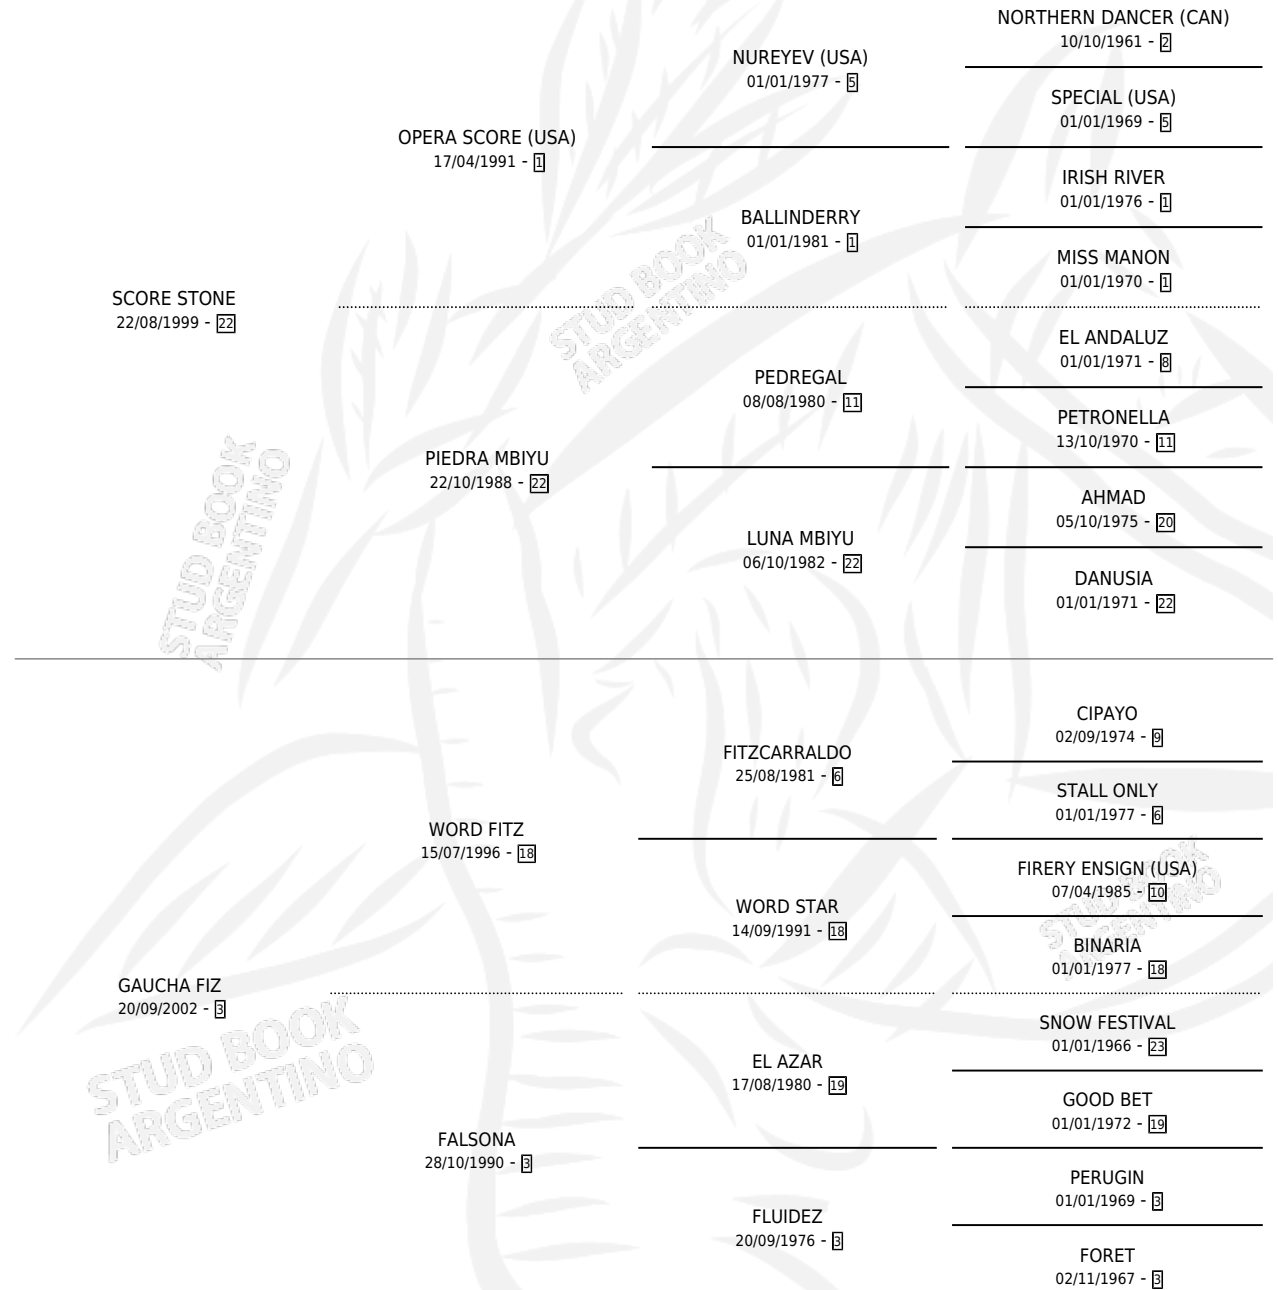

NABLUS

por SCORE STONE y GAUCHA FIZ por WORD FITZ

Argentina · Macho · Zaino · SP · 14/10/2013
Familia 3-o · Volumen 41

ESTADO

TIPIFICACIÓN SANGUÍNEA	X
TIPIFICACIÓN POR ADN	X
PASAPORTE	X
IDENTIFICACIÓN POR MICROCHIP	X
REPRODUCTOR	X

Lugar de nacimiento: Angela Lucia

Criador: Angela Lucia

PEDIGREE

NABLUS

Datos oficiales del Stud Book Argentino

Documento generado el 04/05/2026

studbook.org.ar