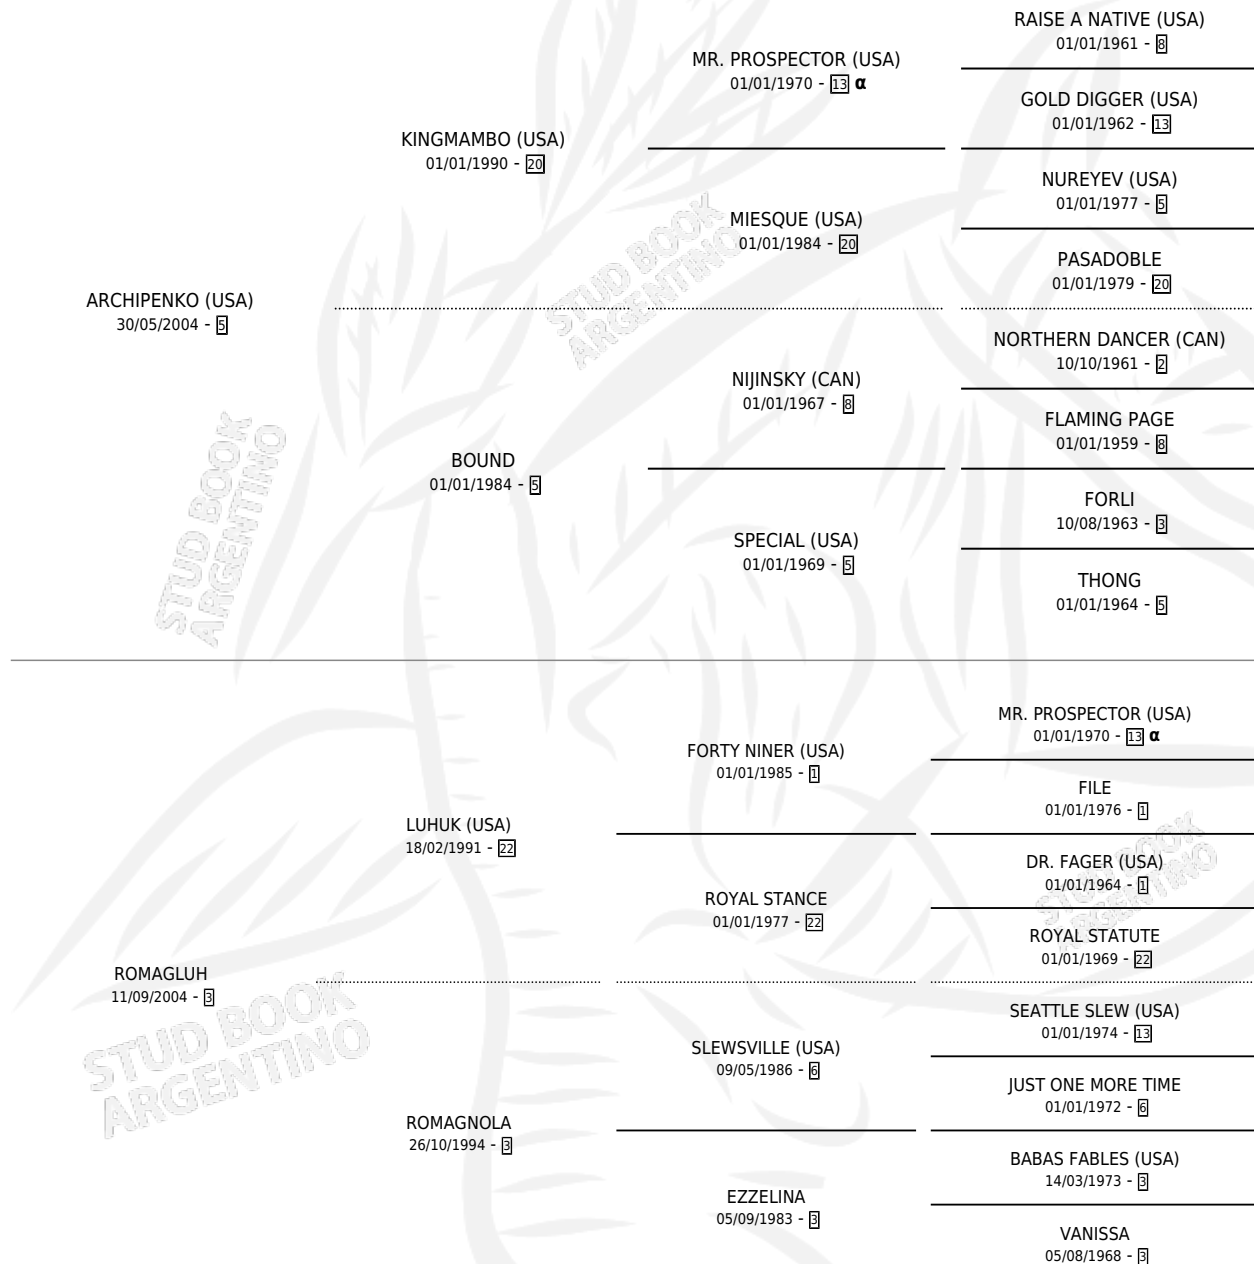

VALERY JOY

por ARCHIPENKO (USA) y ROMAGLUH por LUHUK (USA)

Argentina · Hembra · Zaino · SP · 20/10/2013
Familia 3-b · Volumen 41

ESTADO

TIPIFICACIÓN SANGUÍNEA	X
TIPIFICACIÓN POR ADN	✓
PASAPORTE	✓
IDENTIFICACIÓN POR MICROCHIP	✓
REPRODUCTOR	✓

Lugar de nacimiento: La Quebrada
Criador: Suarez Jose Antonio

~

HIJOS

	MACHOS	HEMBRAS
2 NACIERON	1	1
SIN ACTUACIONES		

PEDIGREE

INBREEDING : α