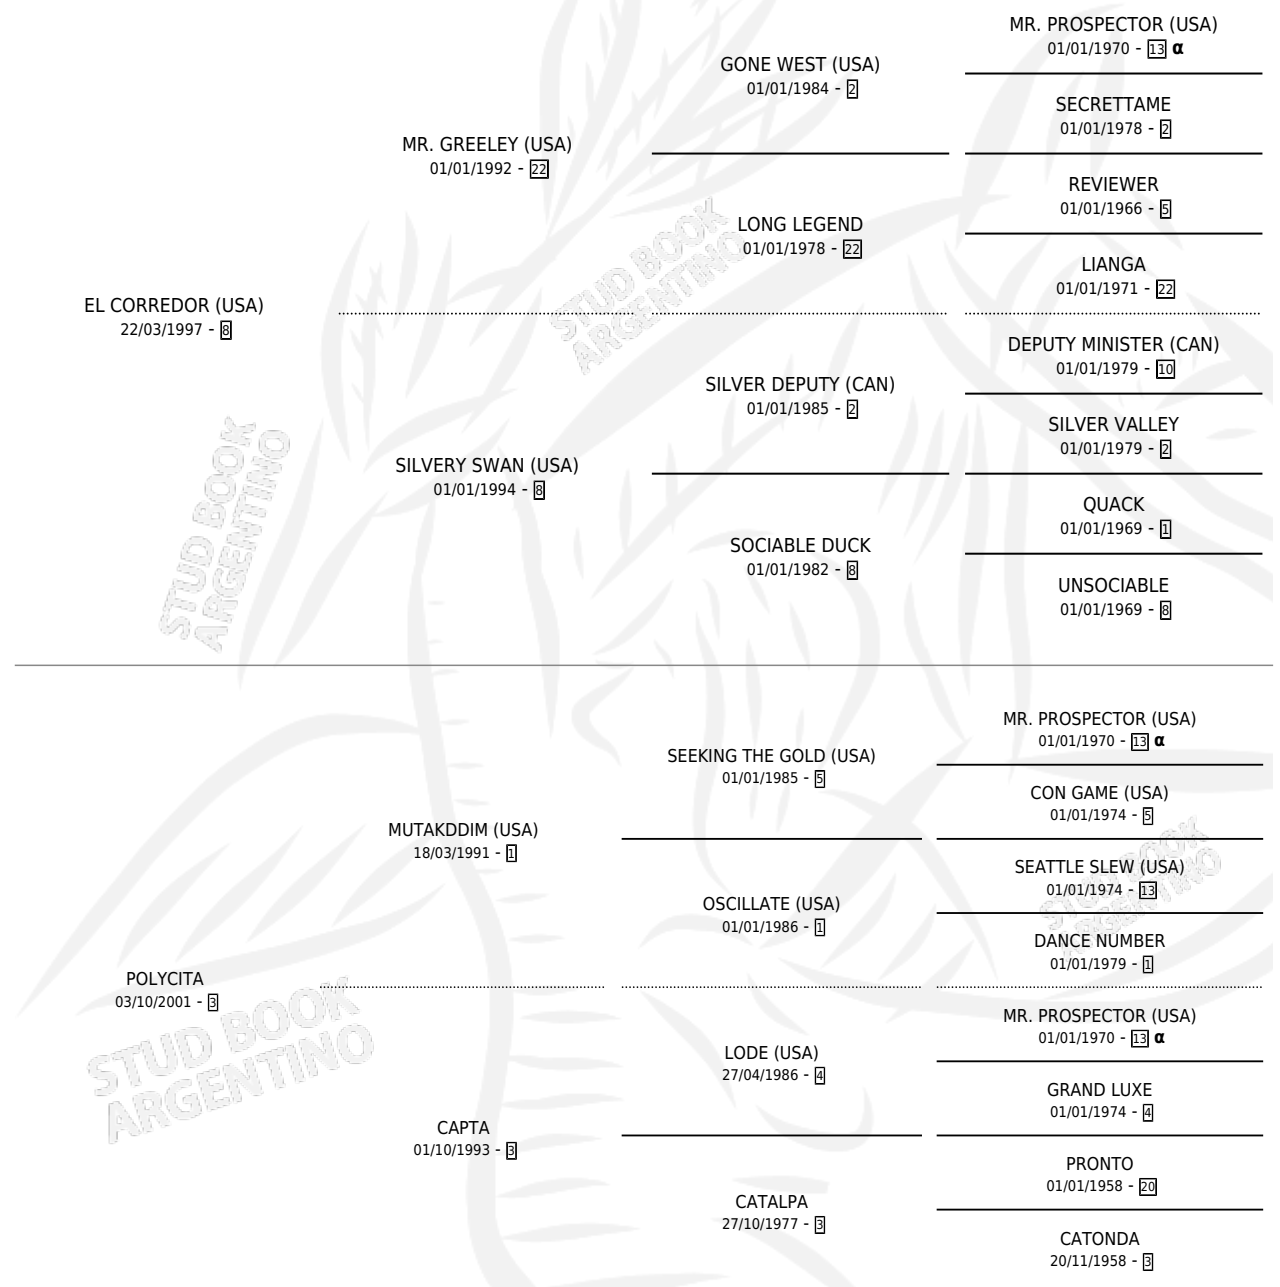

SANTA CARLA

por **EL CORREDOR (USA)** y **POLYCITA** por **MUTAKDDIM (USA)**

Argentina · Hembra · Alazan · SP · 04/11/2013
Familia 3-n · Volumen 41

ESTADO

TIPIFICACIÓN SANGUÍNEA	X
TIPIFICACIÓN POR ADN	✓
PASAPORTE	✓
IDENTIFICACIÓN POR MICROCHIP	✓
REPRODUCTOR	X

Lugar de nacimiento: La Quebrada
Criador: Garello Carlos Alberto

PEDIGREE

INBREEDING : α

CAMPAÑA

Solo carreras oficiales de Argentina

POR EDAD

EDAD	CC	1°	2°	3°	4°	5°	NP	CLC	CLG	CLCG1	CLGG1	IMPORTE	GANANCIA / CC
2 AÑOS	1	0	0	0	0	0	1	0	0	0	0	\$0	\$0
3 AÑOS	2	0	0	0	0	0	2	0	0	0	0	\$0	\$0
TOTALES	3	0	0	0	0	0	3	0	0	0	0	\$0	\$0
%		0.0%	0.0%	0.0%	0.0%	0.0%	100%	0.0%	0.0%	0.0%	0.0%		