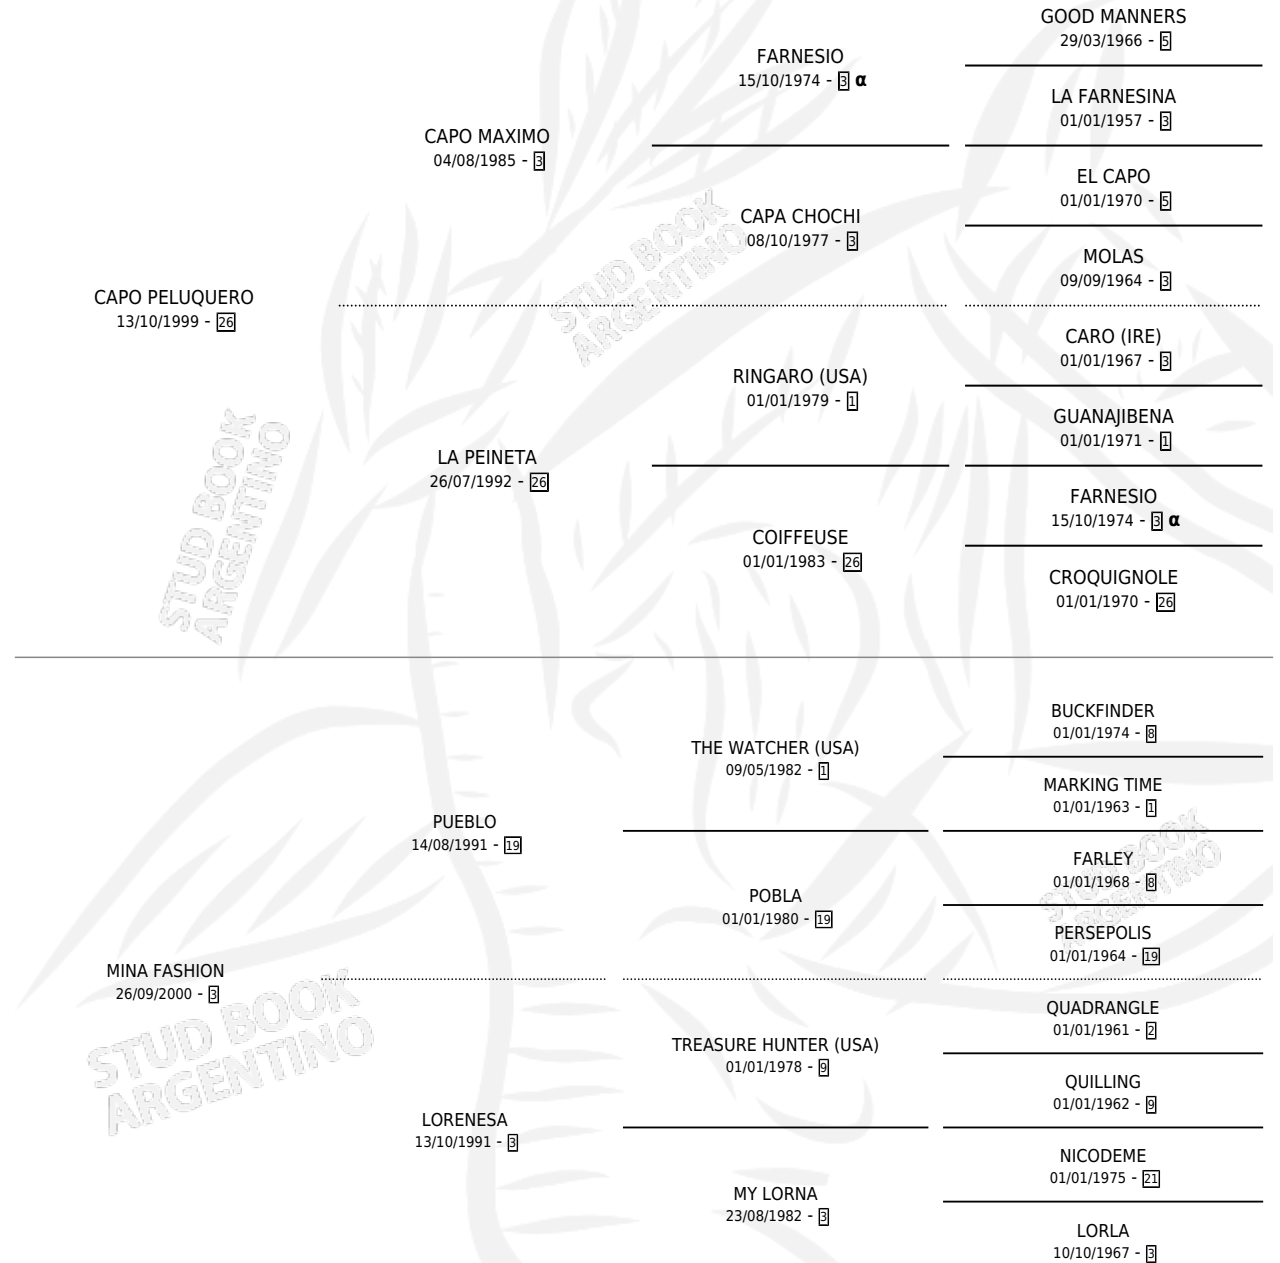

MODEL CAP

por CAPO PELUQUERO y MINA FASHION por PUEBLO

Argentina · Hembra · Zaino · SP · 19/10/2013
Familia 3-m · Volumen 41

ESTADO

TIPIFICACIÓN SANGUÍNEA	X
TIPIFICACIÓN POR ADN	X
PASAPORTE	X
IDENTIFICACIÓN POR MICROCHIP	X
REPRODUCTOR	X

Lugar de nacimiento: Don Yayo

Criador: Don Payo

PEDIGREE

INBREEDING : α

MODEL CAP

Datos oficiales del Stud Book Argentino

Documento generado el 10/06/2026

studbook.org.ar