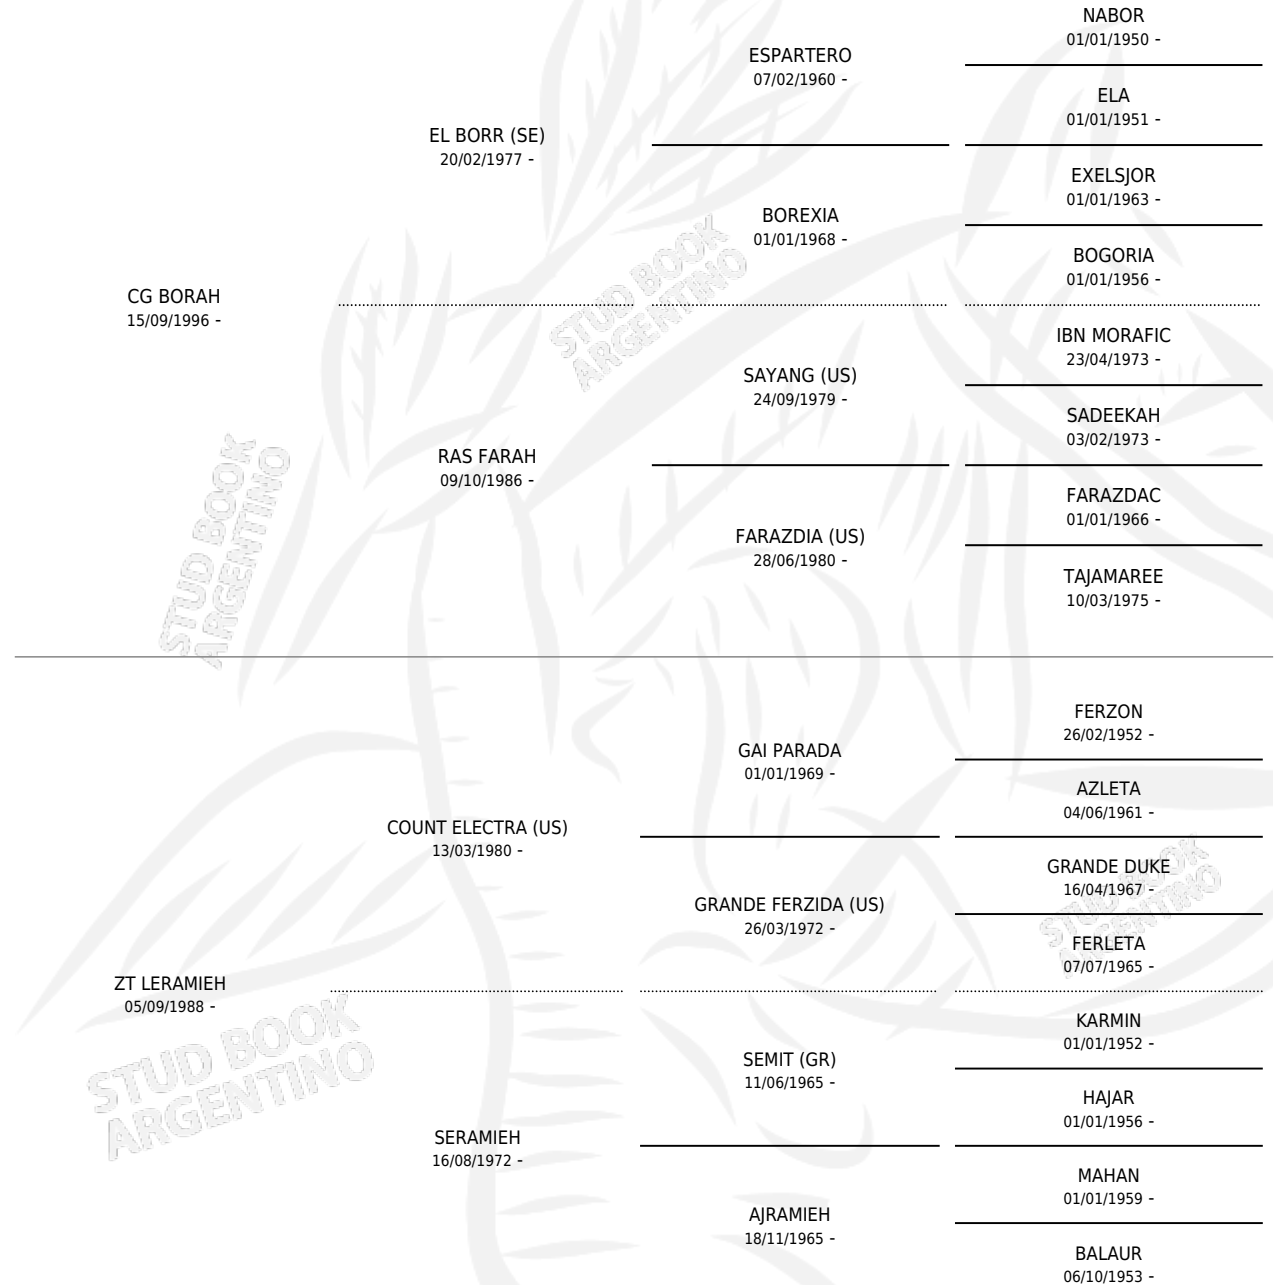

CG LERABORAH

por CG BORAH y ZT LERAMIEH por COUNT ELECTRA (US)

Argentina · Hembra · Tordillo · AP · 11/10/2013
Familia · Volumen 41

ESTADO

TIPIFICACIÓN SANGUÍNEA	X
TIPIFICACIÓN POR ADN	X
PASAPORTE	X
IDENTIFICACIÓN POR MICROCHIP	X
REPRODUCTOR	X

Lugar de nacimiento: Coe Pora

Criador: Coe Pora

PEDIGREE