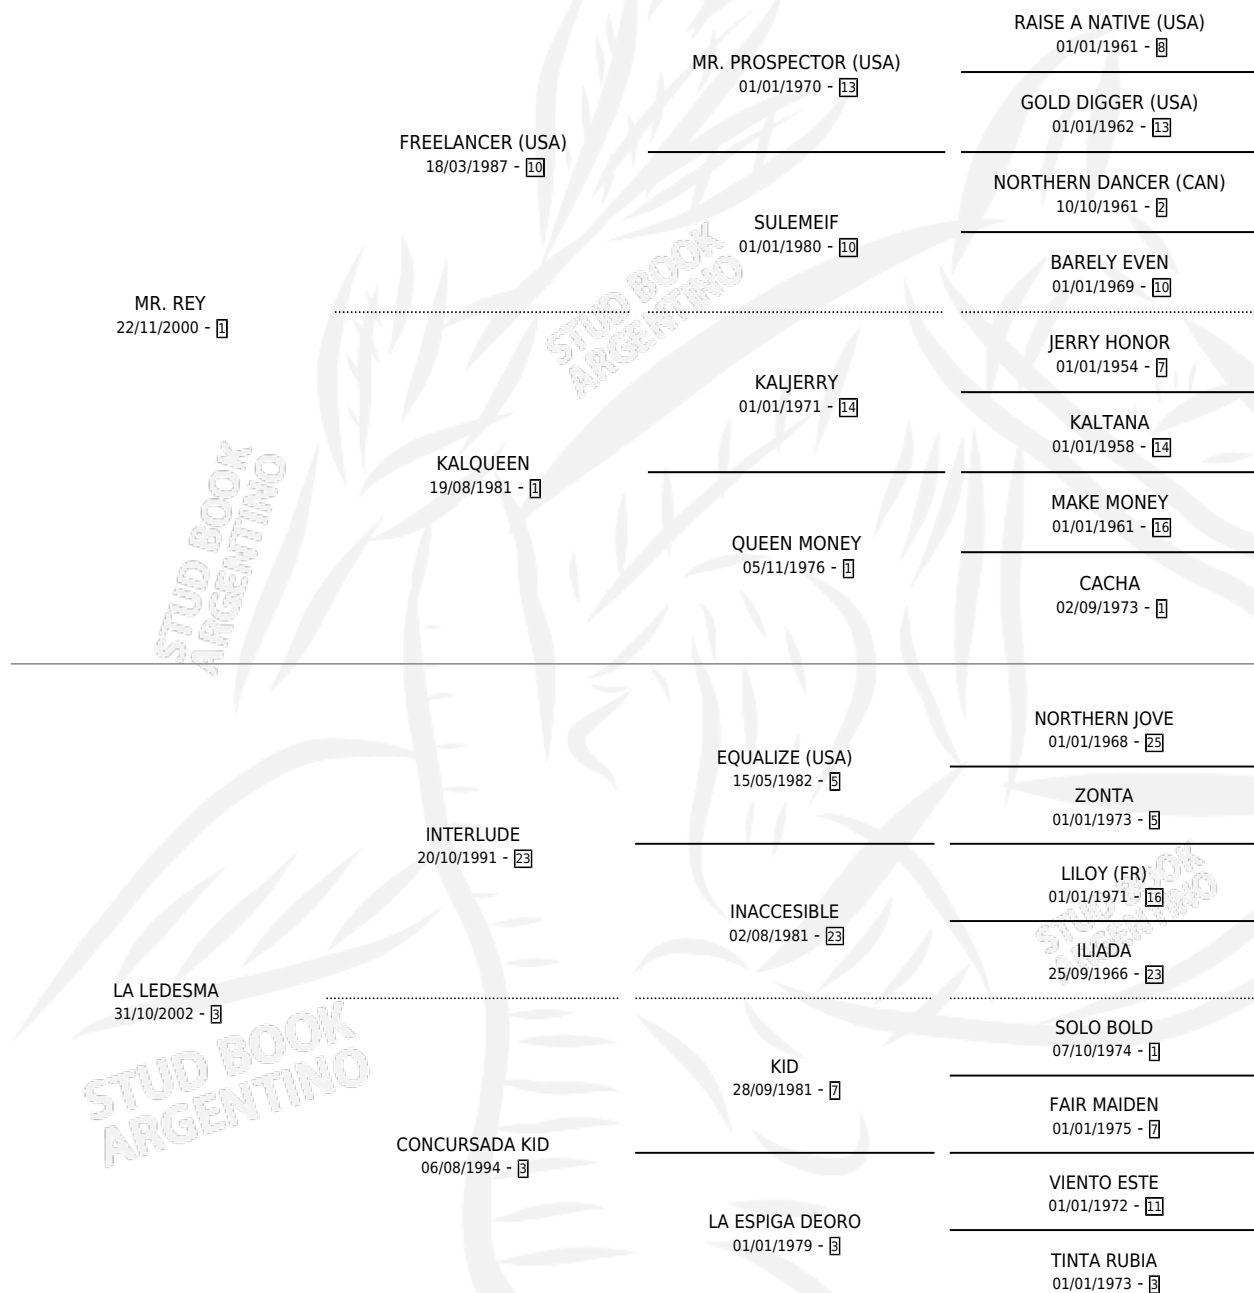

REY LUDE

por MR. REY y LA LEDESMA por INTERLUDE

Argentina · Macho · Zaino · SP · 25/10/2013
Familia 3-c · Volumen 41

ESTADO

TIPIFICACIÓN SANGUÍNEA	X
TIPIFICACIÓN POR ADN	X
PASAPORTE	X
IDENTIFICACIÓN POR MICROCHIP	X
REPRODUCTOR	X

Lugar de nacimiento: Udalen

Criador: Udalen

PEDIGREE