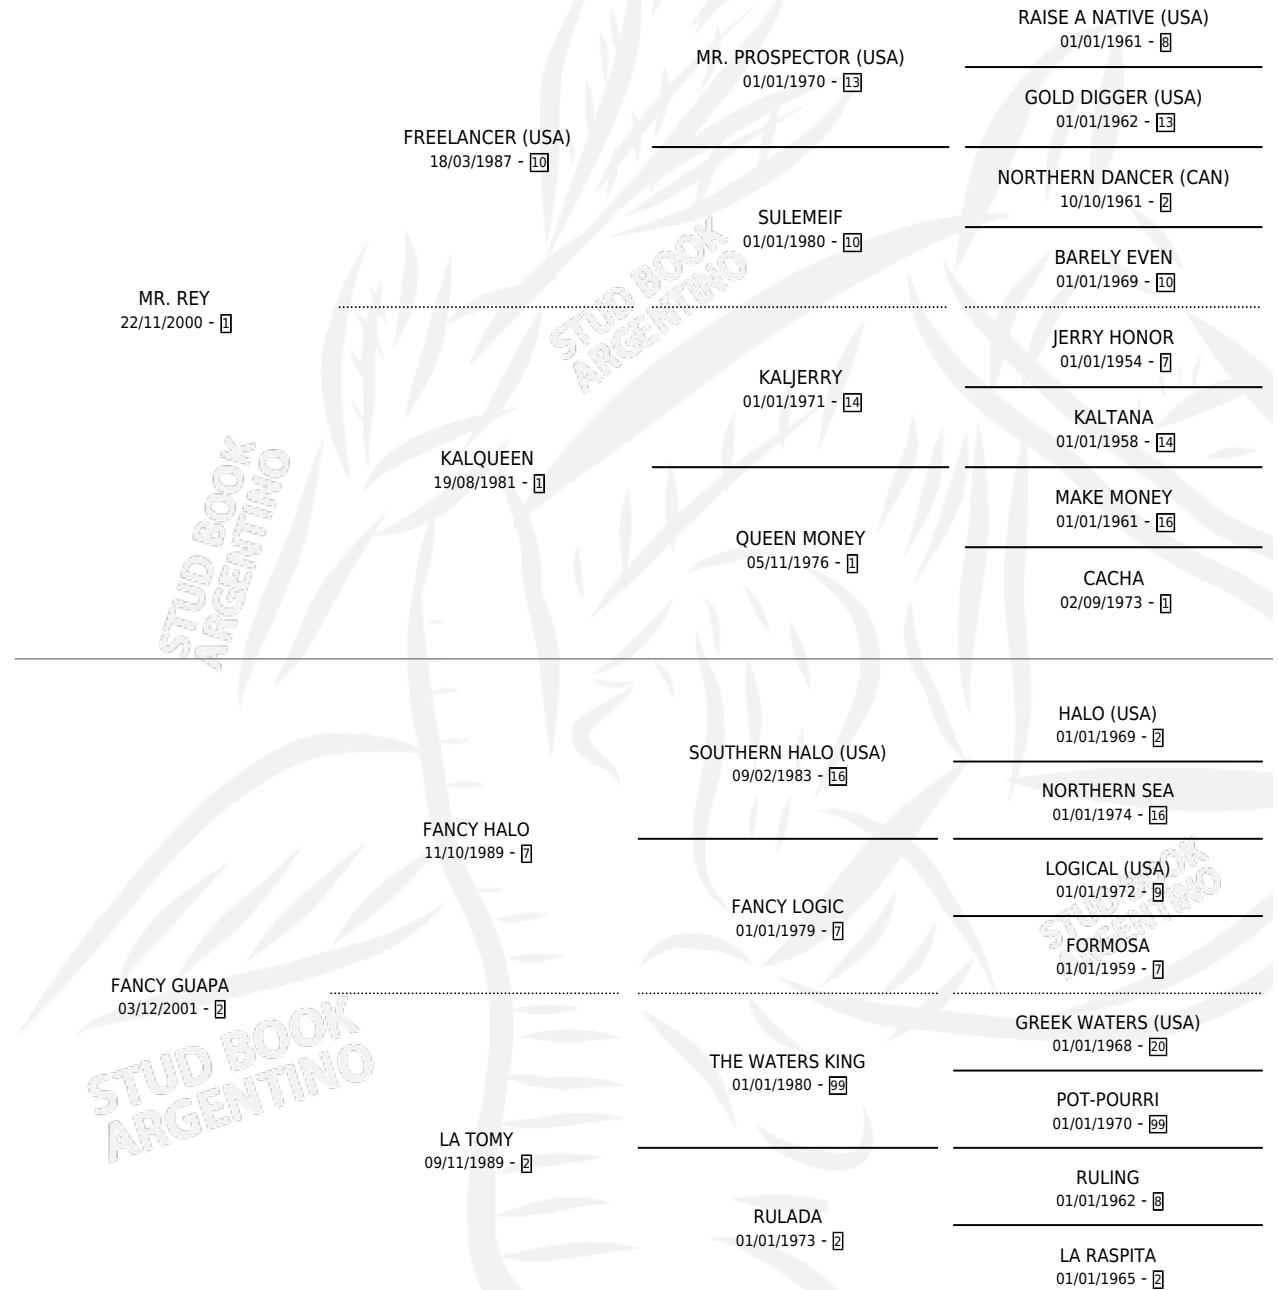

REINA FANCY

por MR. REY y FANCY GUAPA por FANCY HALO

Argentina · Hembra · Alazan · SP · 24/10/2013
Familia 2 · Volumen 41

ESTADO

TIPIFICACIÓN SANGUÍNEA	X
TIPIFICACIÓN POR ADN	X
PASAPORTE	X
IDENTIFICACIÓN POR MICROCHIP	X
REPRODUCTOR	X

Lugar de nacimiento: Udalen

Criador: Udalen

PEDIGREE

REINA FANCY

Datos oficiales del Stud Book Argentino

Documento generado el 14/05/2026

studbook.org.ar