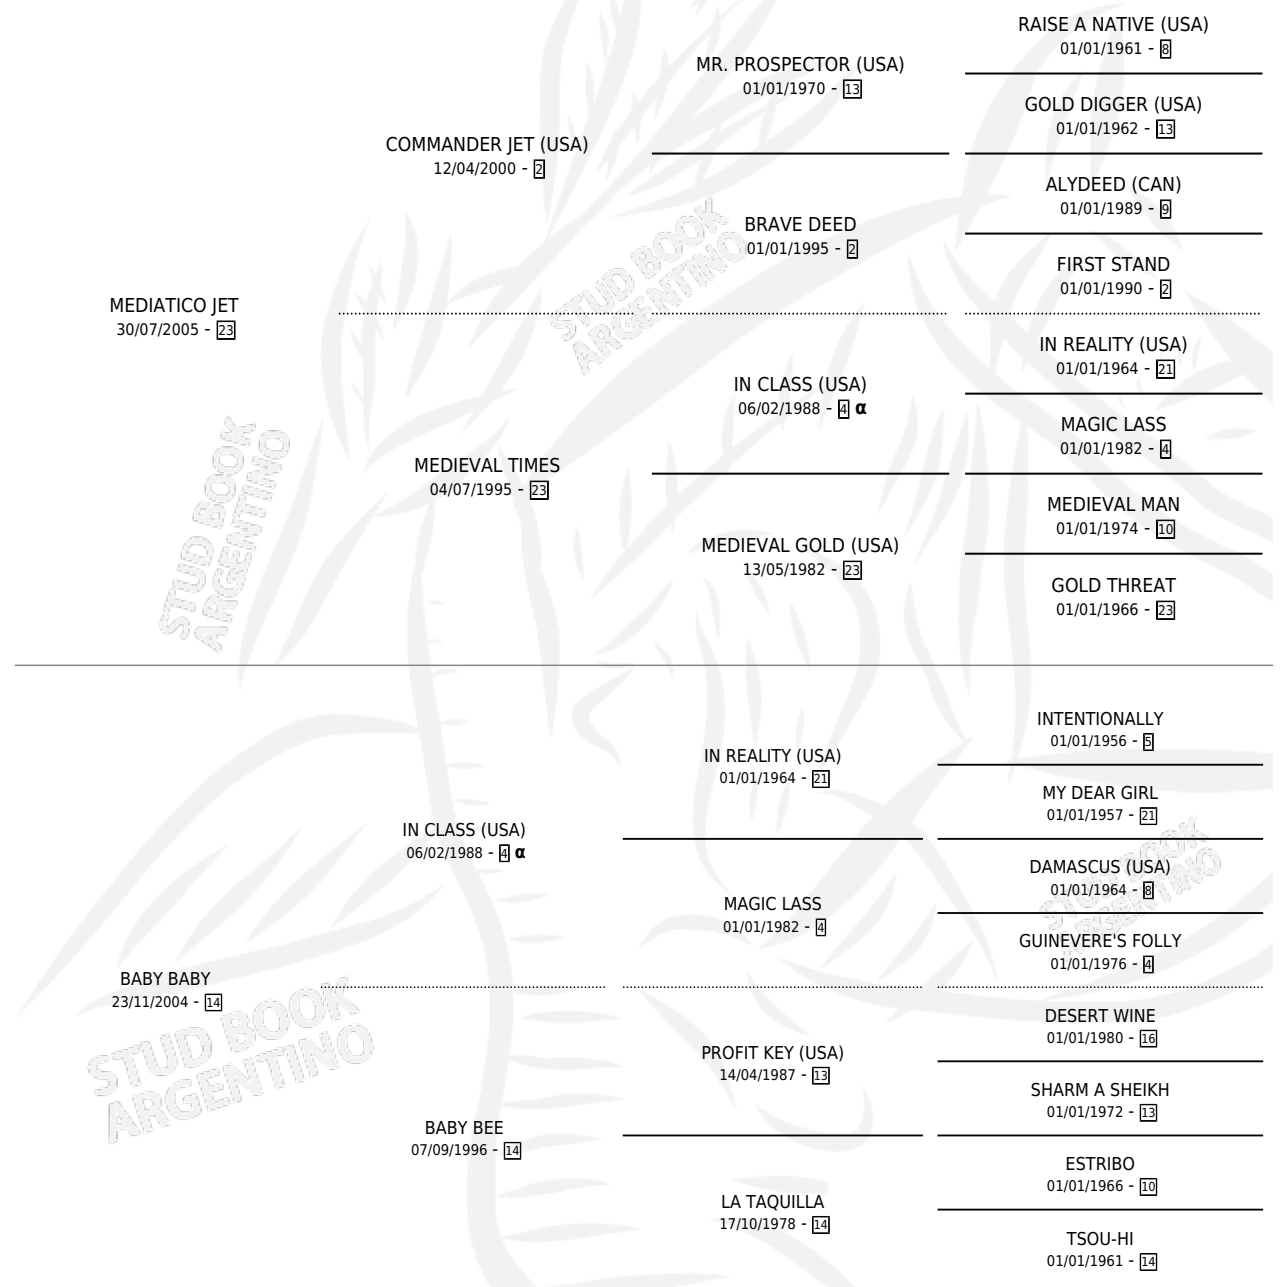

CLASS JET

por **MEDIATICO JET** y **BABY BABY** por **IN CLASS (USA)**

Argentina · Hembra · Zaino · SP · 13/11/2013
Familia 14 · Volumen 41

ESTADO

TIPIFICACIÓN SANGUÍNEA	X
TIPIFICACIÓN POR ADN	✓
PASAPORTE	✓
IDENTIFICACIÓN POR MICROCHIP	✓
REPRODUCTOR	✓

Lugar de nacimiento: 14 De Julio
Criador: Pallone Cargo S.R.L.

PEDIGREE

INBREEDING : **α**