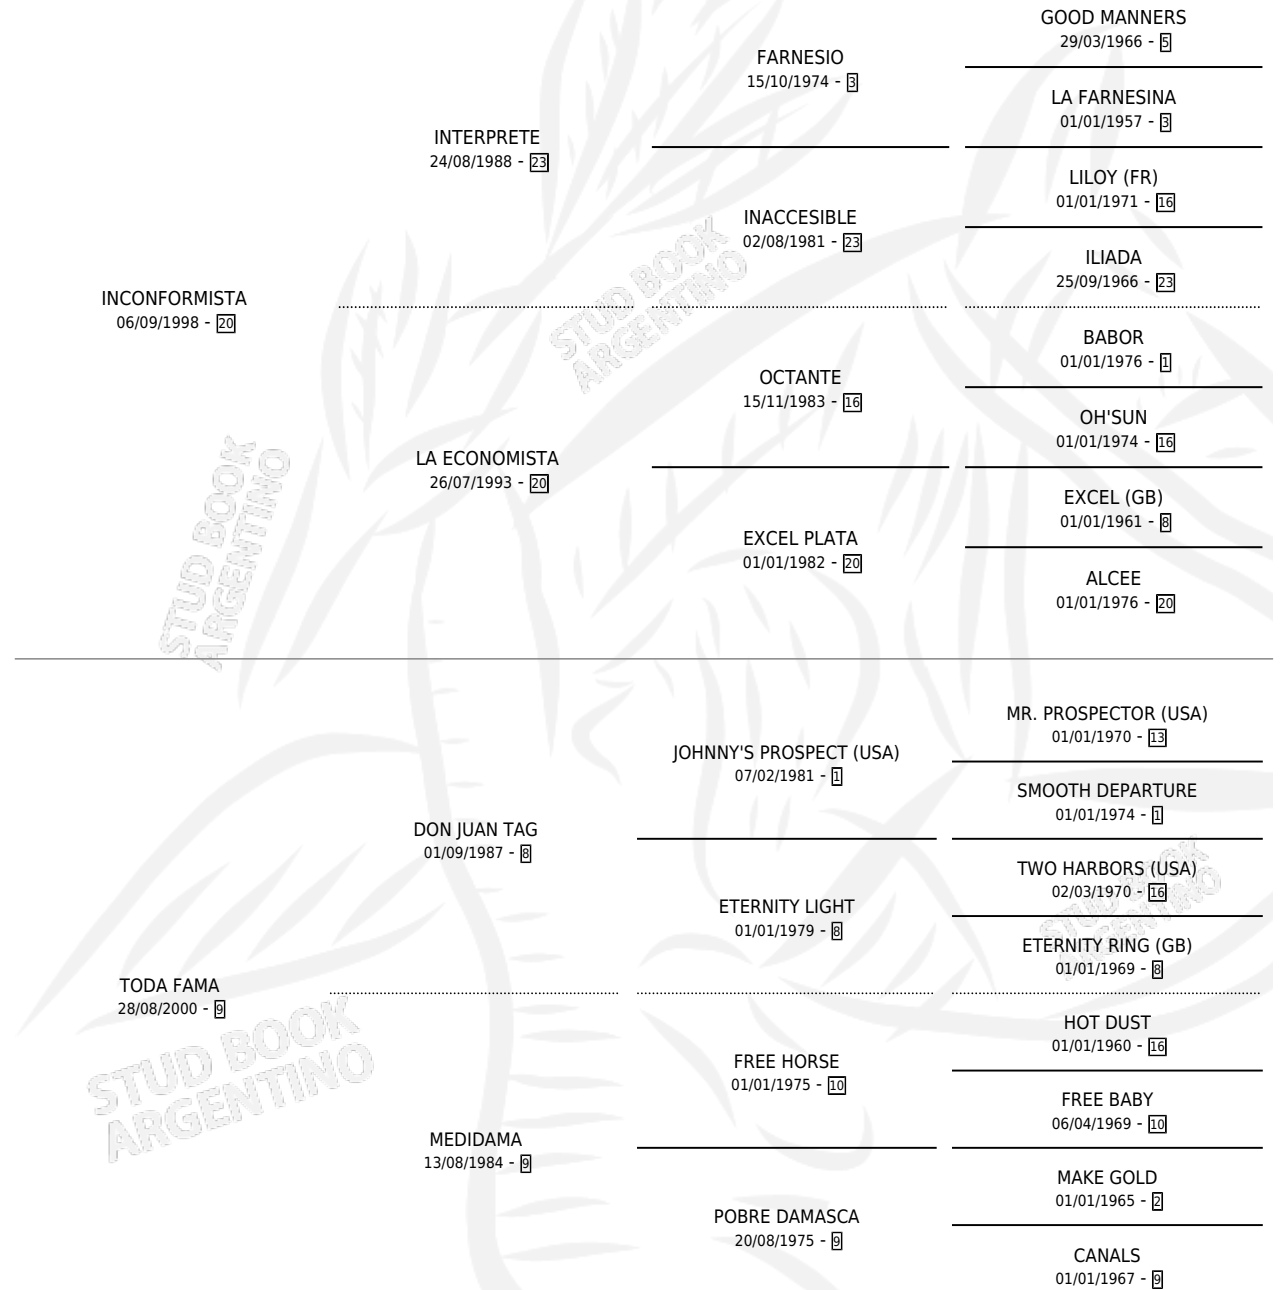

FERCHU

por **INCONFORMISTA** y **TODA FAMA** por **DON JUAN TAG**

Argentina · Macho · Zaino · SP · 12/11/2013
Familia 9-g · Volumen 41

ESTADO

TIPIFICACIÓN SANGUÍNEA	X
TIPIFICACIÓN POR ADN	✓
PASAPORTE	X
IDENTIFICACIÓN POR MICROCHIP	✓
REPRODUCTOR	X

Lugar de nacimiento: Las Dos H

Criador: Las Dos H

PEDIGREE