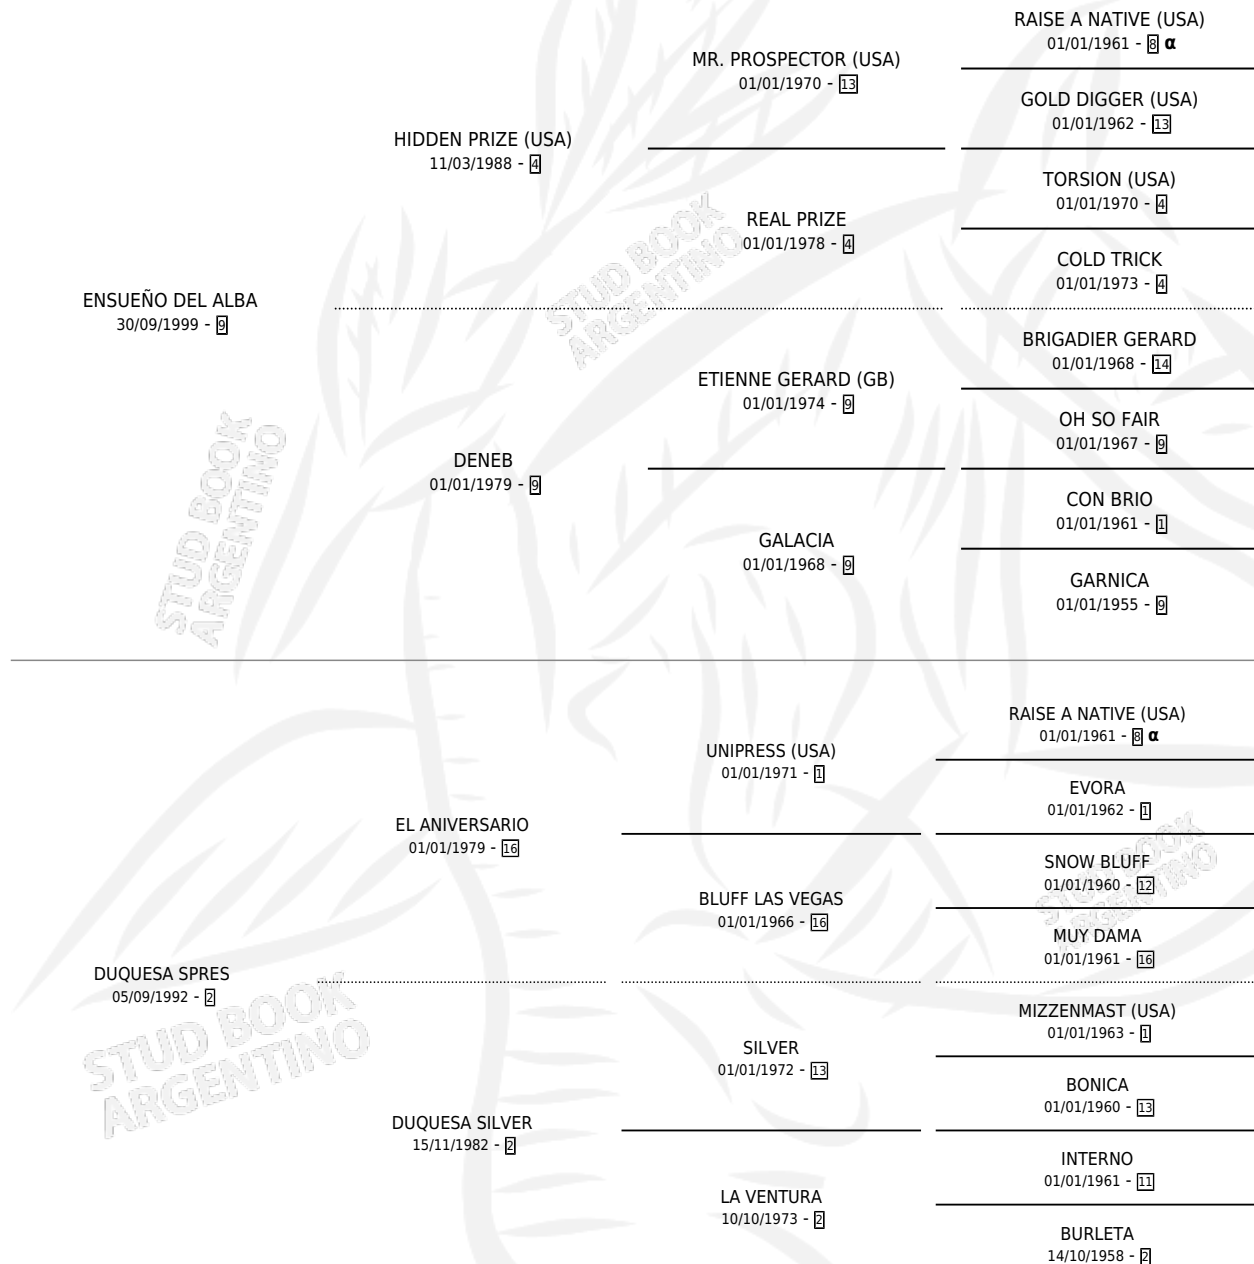

VERDUGO

por **ENSUEÑO DEL ALBA** y **DUQUESA SPRES** por **EL ANIVERSARIO**

Argentina · Macho · Zaino · SP · 08/10/2013
Familia 2-f · Volumen 41

ESTADO

TIPIFICACIÓN SANGUÍNEA	X
TIPIFICACIÓN POR ADN	X
PASAPORTE	X
IDENTIFICACIÓN POR MICROCHIP	X
REPRODUCTOR	X

Lugar de nacimiento: Las Dos H
Criador: Las Dos H

PEDIGREE

INBREEDING : α

VERDUGO

Datos oficiales del Stud Book Argentino

Documento generado el 28/04/2026

studbook.org.ar