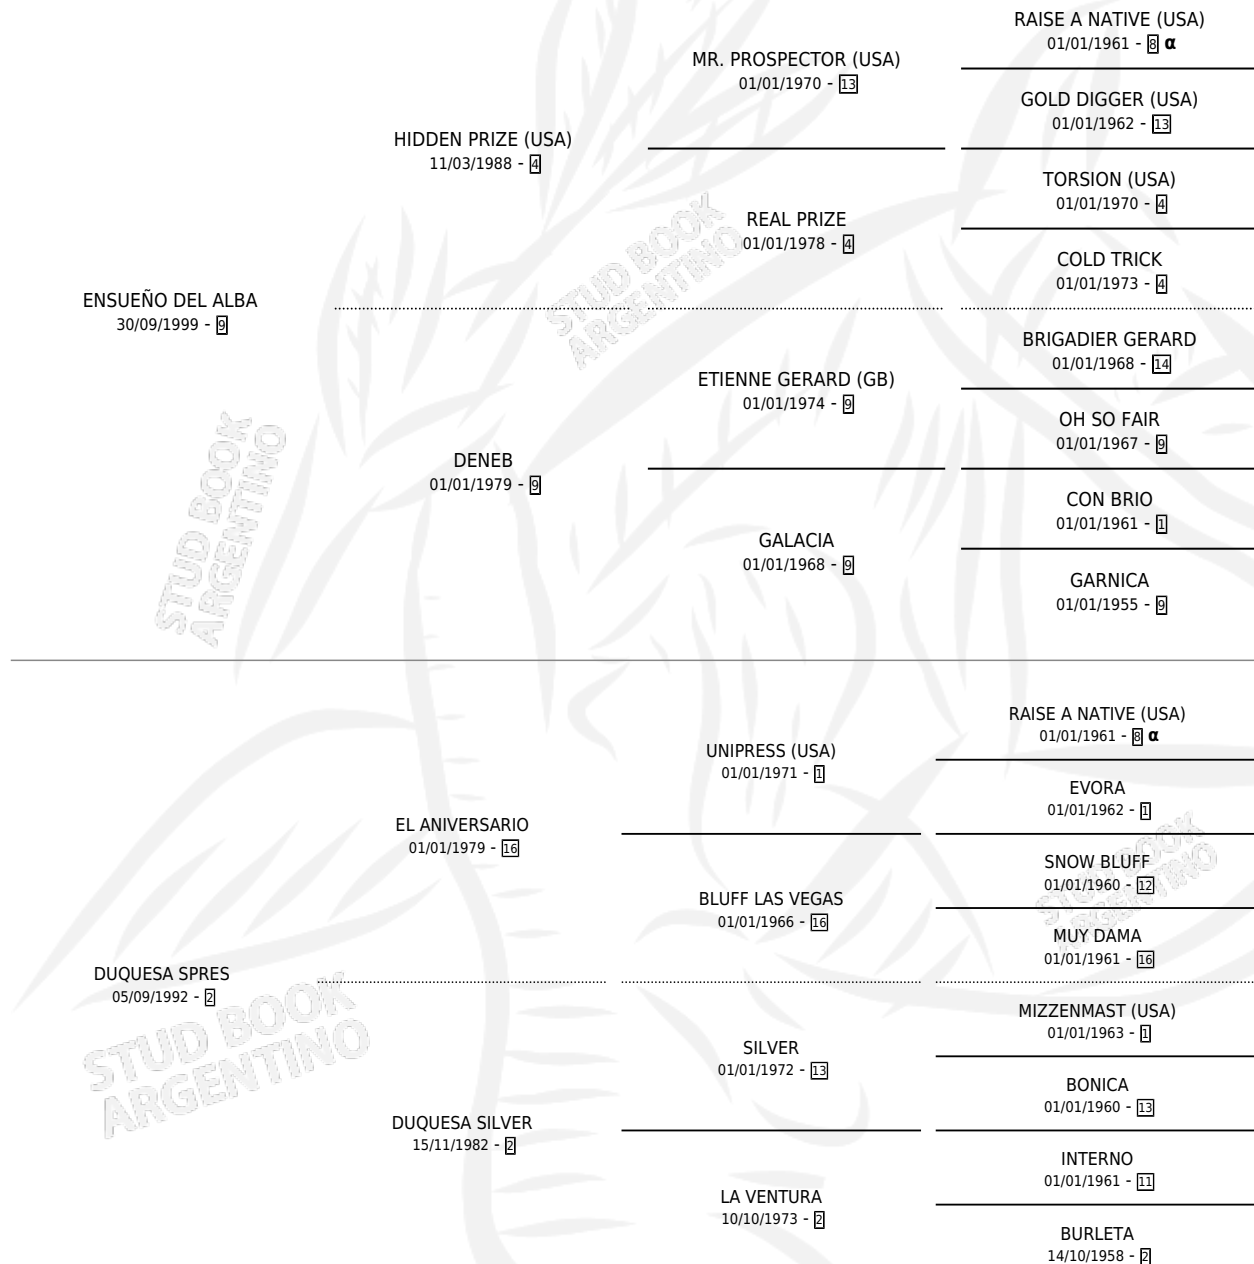

VERDUGO

por **ENSUEÑO DEL ALBA** y **DUQUESA SPRES** por **EL ANIVERSARIO**

Argentina · Macho · Zaino · SP · 08/10/2013
Familia 2-f · Volumen 41

ESTADO

| | |
|------------------------------|---|
| TIPIFICACIÓN SANGUÍNEA | X |
| TIPIFICACIÓN POR ADN | X |
| PASAPORTE | X |
| IDENTIFICACIÓN POR MICROCHIP | X |
| REPRODUCTOR | X |

Lugar de nacimiento: Las Dos H
Criador: Las Dos H

PEDIGREE

INBREEDING : α

VERDUGO

Datos oficiales del Stud Book Argentino

Documento generado el 12/06/2026

studbook.org.ar