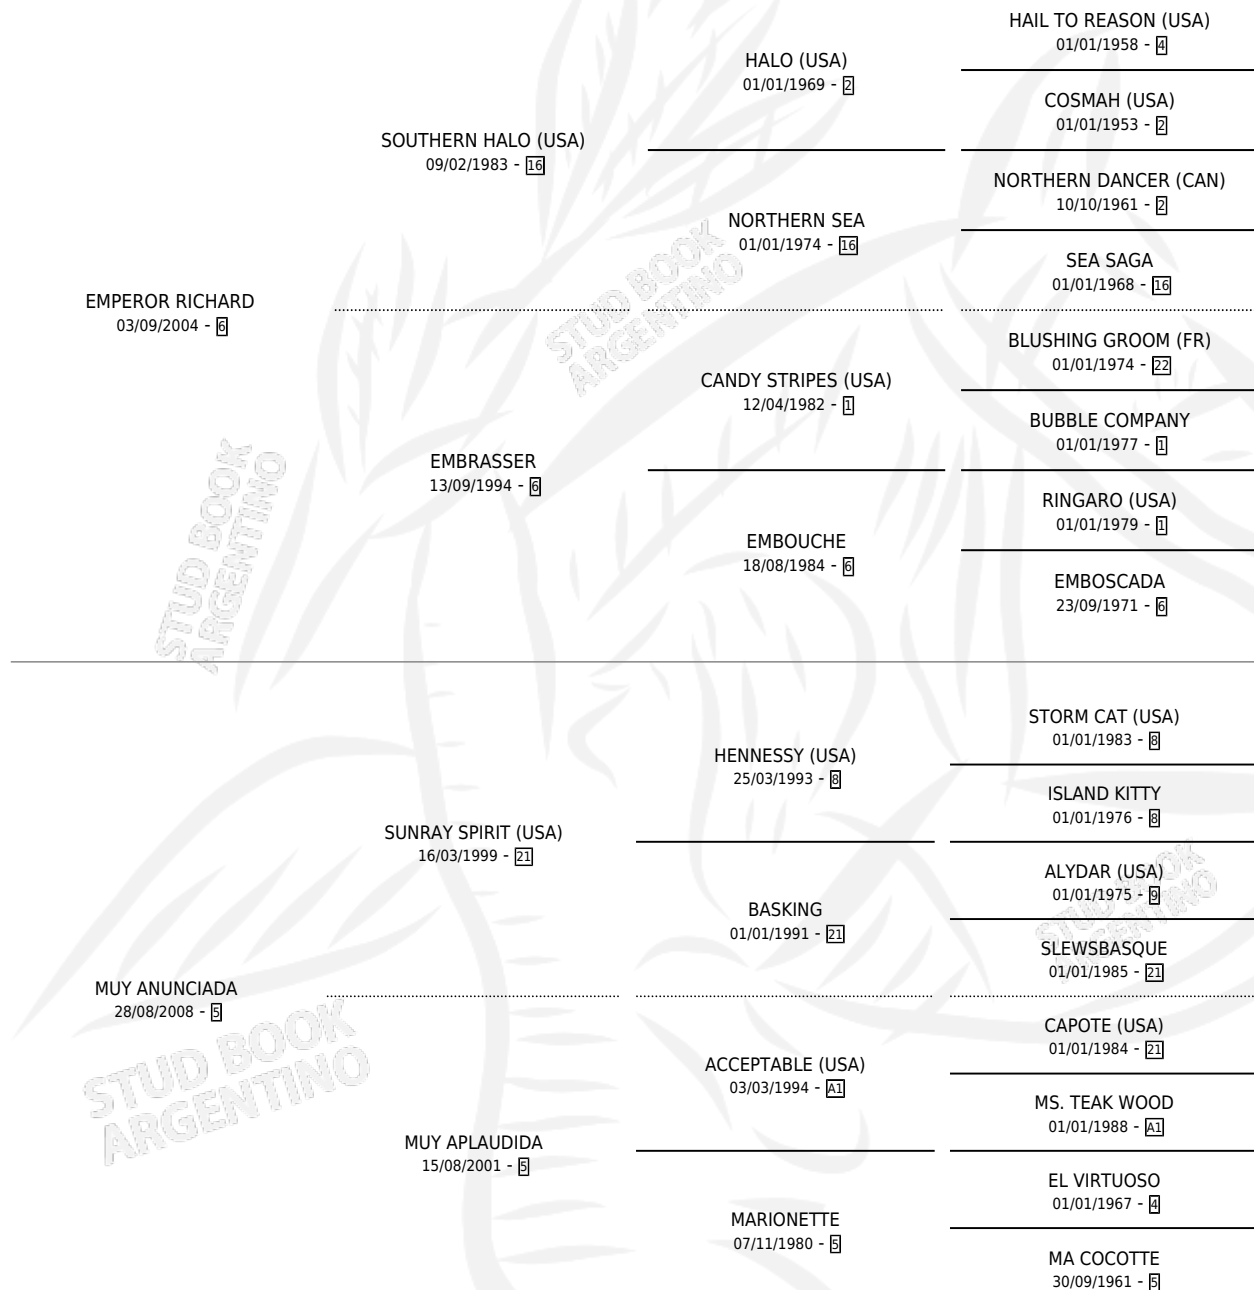

MUY SEGURA

por **EMPEROR RICHARD** y **MUY ANUNCIADA** por **SUNRAY SPIRIT (USA)**

Argentina · Hembra · Alazan · SP · 16/10/2013
Familia 5-c · Volumen 41

ESTADO

TIPIFICACIÓN SANGUÍNEA	X
TIPIFICACIÓN POR ADN	✓
PASAPORTE	✓
IDENTIFICACIÓN POR MICROCHIP	✓
REPRODUCTOR	✓

Lugar de nacimiento: Abolengo
Criador: Abolengo

HIJOS

	MACHOS	HEMBRAS
2 NACIERON	0	2
1 CORRIERON	0	1
1 GANARON	0	1
0 GANADORES CL	0 GANADORES GR	0 GANADORES G1

PEDIGREE