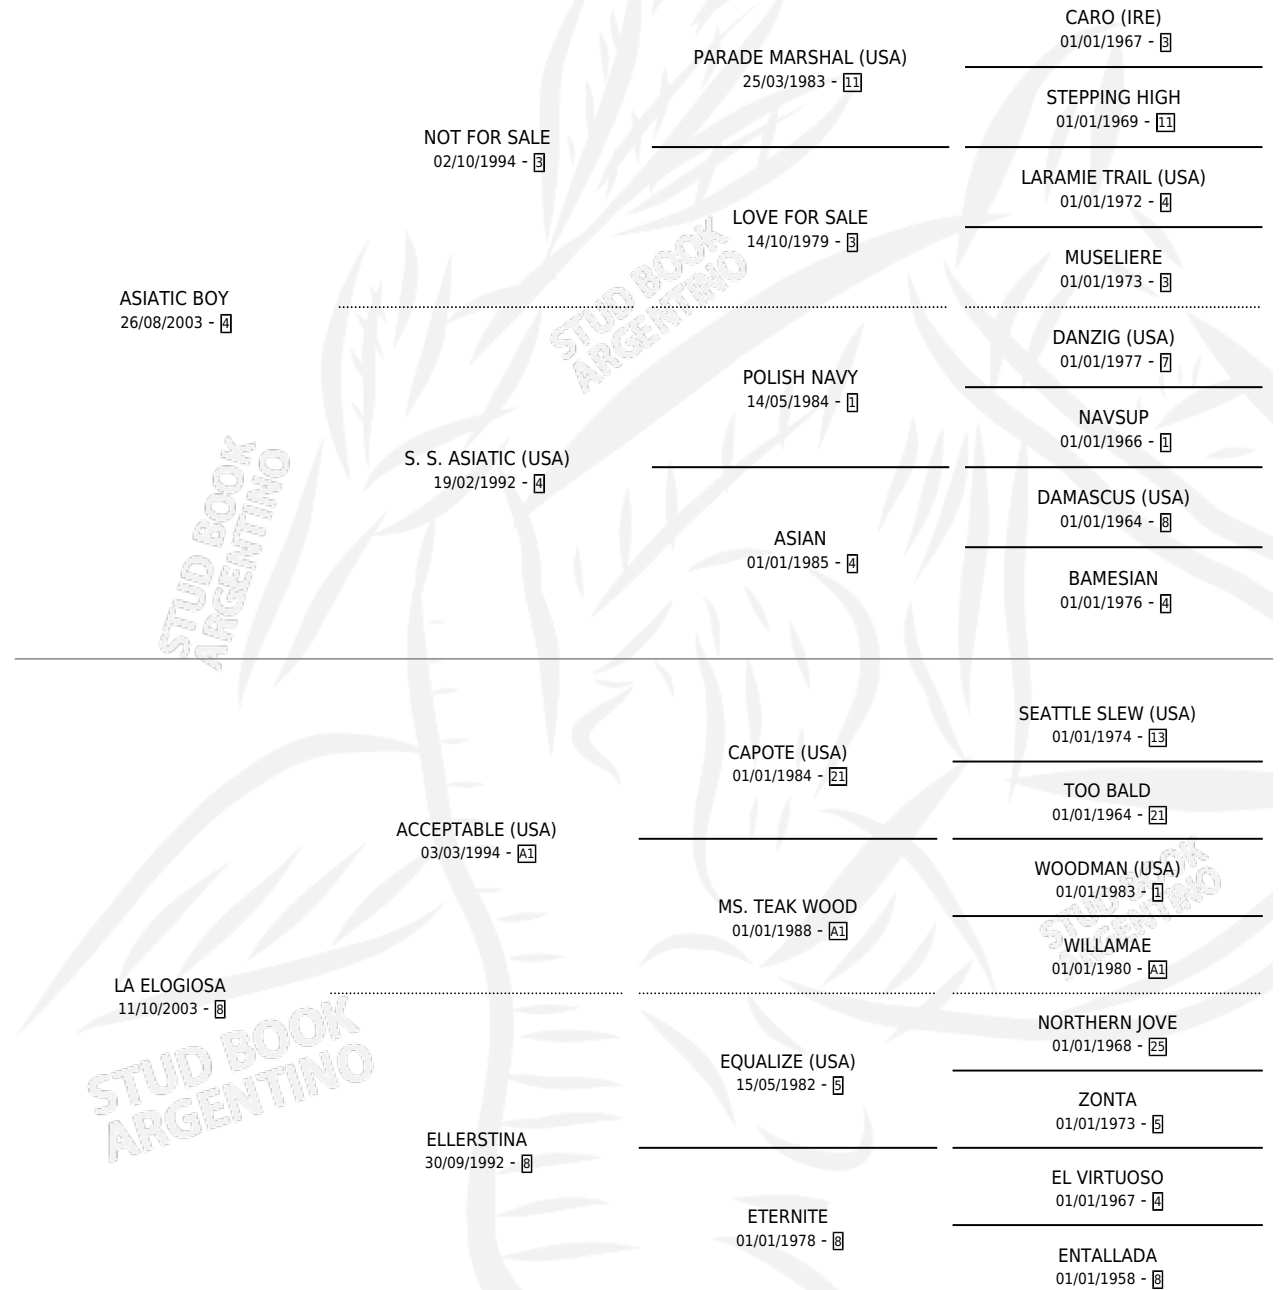

EFFECTIVO YA

por ASIATIC BOY y LA ELOGIOSA por ACCEPTABLE (USA)

Argentina · Macho · Tordillo · SP · 24/10/2013
Familia 8-j · Volumen 41

ESTADO

TIPIFICACIÓN SANGUÍNEA	X
TIPIFICACIÓN POR ADN	✓
PASAPORTE	✓
IDENTIFICACIÓN POR MICROCHIP	✓
REPRODUCTOR	X

Lugar de nacimiento: Abolengo

Criador: Abolengo

PEDIGREE

CAMPAÑA

Solo carreras oficiales de Argentina

POR EDAD

EDAD	CC	1°	2°	3°	4°	5°	NP	CLC	CLG	CLCG1	CLGG1	IMPORTE	GANANCIA / CC
2 AÑOS	1	0	0	0	0	0	1	0	0	0	0	\$0	\$0
3 AÑOS	1	0	0	0	0	0	1	0	0	0	0	\$0	\$0
TOTALES	2	0	0	0	0	0	2	0	0	0	0	\$0	\$0
%		0.0%	0.0%	0.0%	0.0%	0.0%	100%	0.0%	0.0%	0.0%	0.0%		