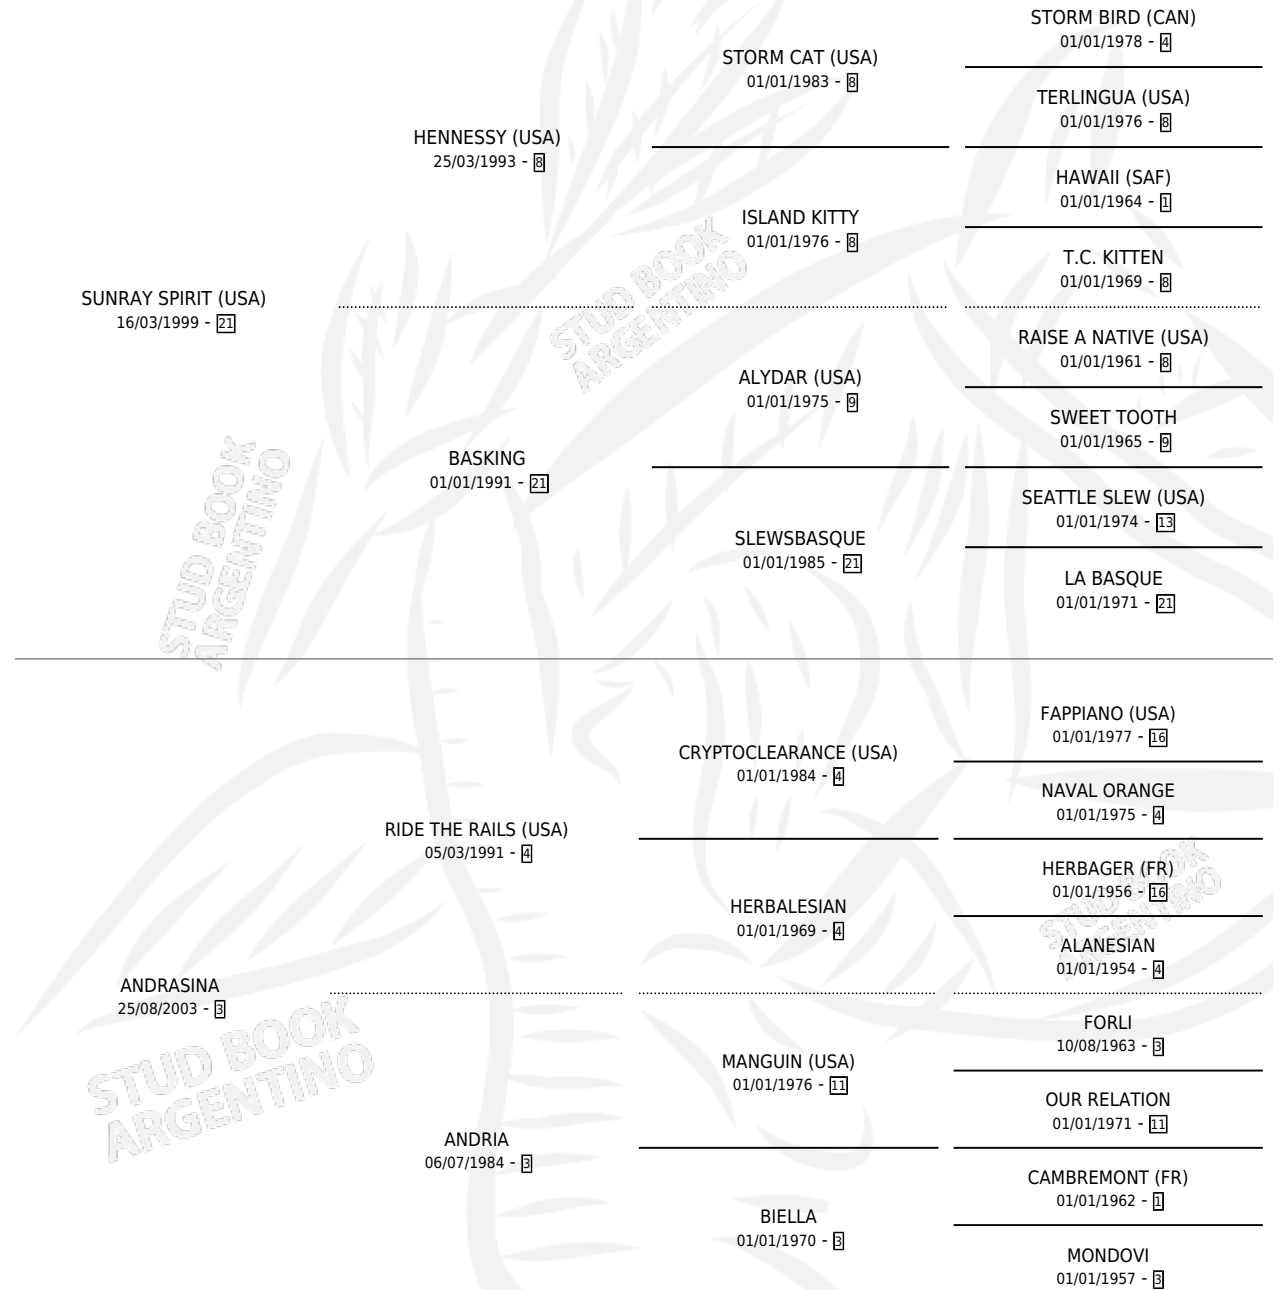

NOBLE ANDALUZ

por **SUNRAY SPIRIT (USA)** y **ANDRASINA** por **RIDE THE RAILS (USA)**

Argentina · Macho · Alazan · SP · 20/10/2013
Familia 3-f · Volumen 41

ESTADO

TIPIFICACIÓN SANGUÍNEA	X
TIPIFICACIÓN POR ADN	✓
PASAPORTE	✓
IDENTIFICACIÓN POR MICROCHIP	✓
REPRODUCTOR	X

Lugar de nacimiento: La Nobleza
Criador: Abolengo

PEDIGREE

CAMPAÑA

Solo carreras oficiales de Argentina

POR EDAD

EDAD	CC	1°	2°	3°	4°	5°	NP	CLC	CLG	CLCG1	CLGG1	IMPORTE	GANANCIA / CC
5 AÑOS	4	1	1	0	2	0	0	0	0	0	0	\$74,900	\$18,725
TOTALES	4	1	1	0	2	0	0	0	0	0	0	\$74,900	\$18,725
%		25.0%	25.0%	0.0%	50.0%	0.0%	0.0%	0.0%	0.0%	0.0%	0.0%		