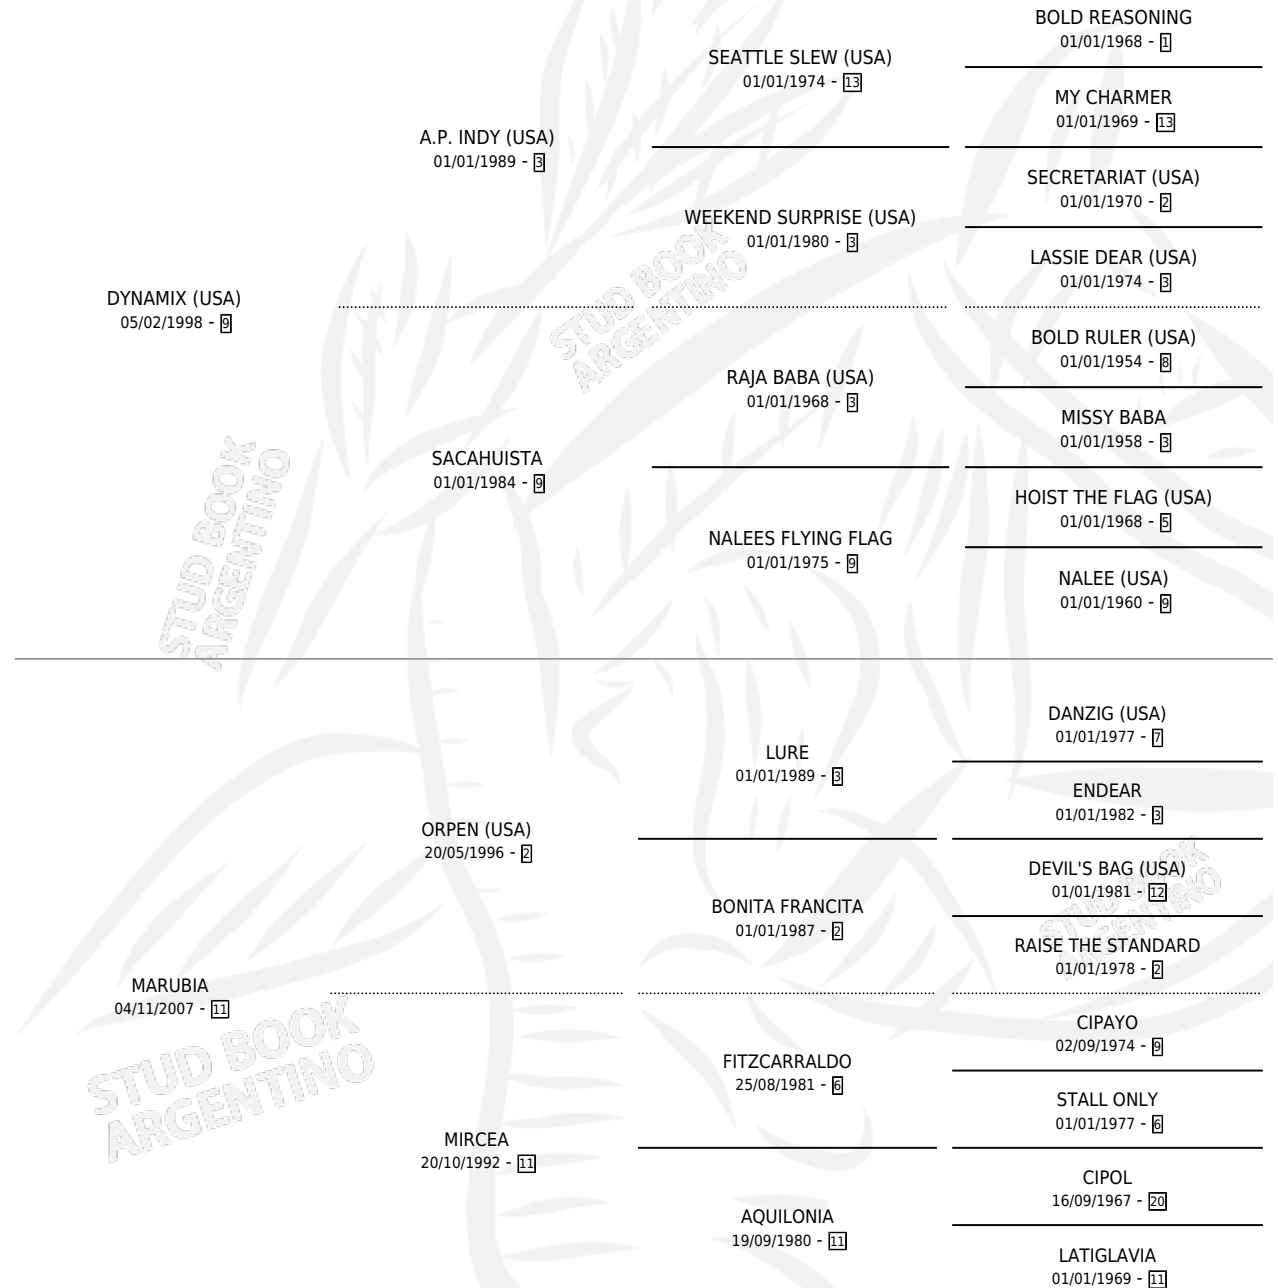

MANFREDO

por **DYNAMIX (USA)** y **MARUBIA** por **ORPEN (USA)**

Argentina · Macho · Zaino · SP · 11/10/2013
Familia 11-a · Volumen 41

ESTADO

TIPIFICACIÓN SANGUÍNEA	X
TIPIFICACIÓN POR ADN	✓
PASAPORTE	✓
IDENTIFICACIÓN POR MICROCHIP	✓
REPRODUCTOR	X

Lugar de nacimiento: Vacacion

Criador: Vacacion

PEDIGREE

CAMPAÑA

Solo carreras oficiales de Argentina

POR EDAD

EDAD	CC	1°	2°	3°	4°	5°	NP	CLC	CLG	CLCG1	CLGG1	IMPORTE	GANANCIA / CC
2 AÑOS	1	0	0	0	0	0	1	0	0	0	0	\$0	\$0
4 AÑOS	1	0	0	0	0	0	1	0	0	0	0	\$0	\$0
TOTALES	2	0	0	0	0	0	2	0	0	0	0	\$0	\$0
%		0.0%	0.0%	0.0%	0.0%	0.0%	100%	0.0%	0.0%	0.0%	0.0%		