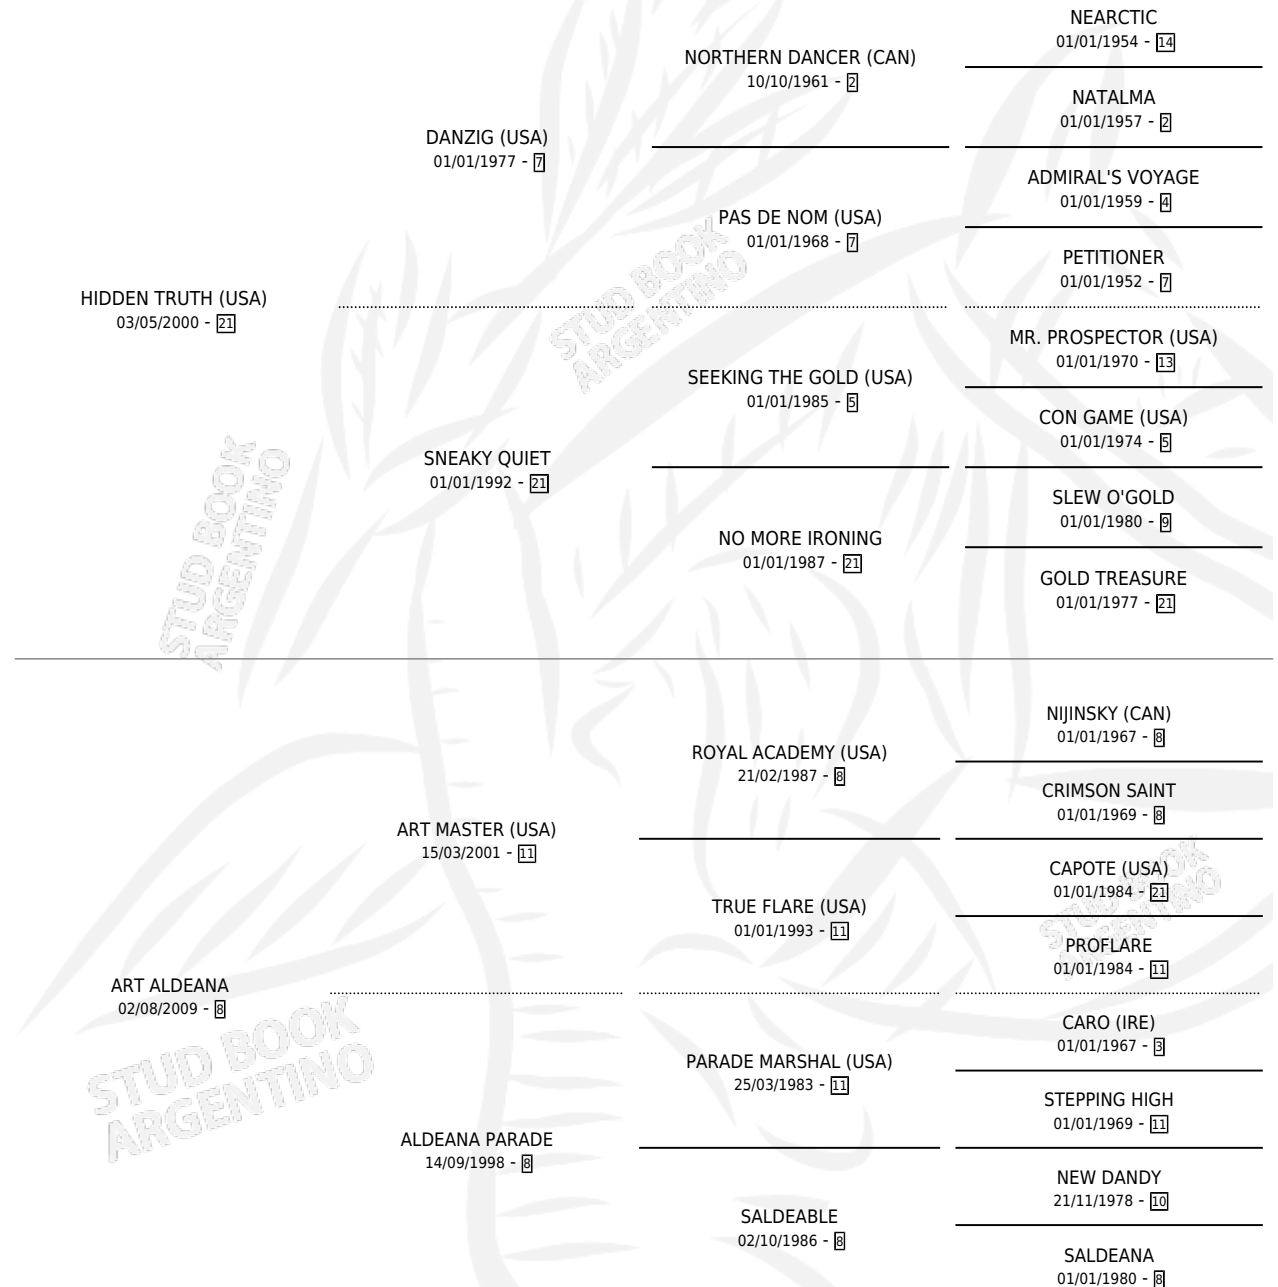

ALDEANA DAN

por **HIDDEN TRUTH (USA)** y **ART ALDEANA** por **ART MASTER (USA)**

Argentina · Hembra · Zaino · SP · 23/10/2013
Familia 8-d · Volumen 41

ESTADO

TIPIFICACIÓN SANGUÍNEA	X
TIPIFICACIÓN POR ADN	X
PASAPORTE	X
IDENTIFICACIÓN POR MICROCHIP	X
REPRODUCTOR	✓

Lugar de nacimiento: Don Yeye
Criador: Firmamento

PEDIGREE

S

mientos 0 / Efectividad 0.00%

PADRILLO	PRODUCTO	CRIADOR	1ER SERVICIO	ÚLTIMO SERVICIO
BASKO GALAN	∅		13/10/2016	17/10/2016

ALDEANA DAN

Datos oficiales del Stud Book Argentino