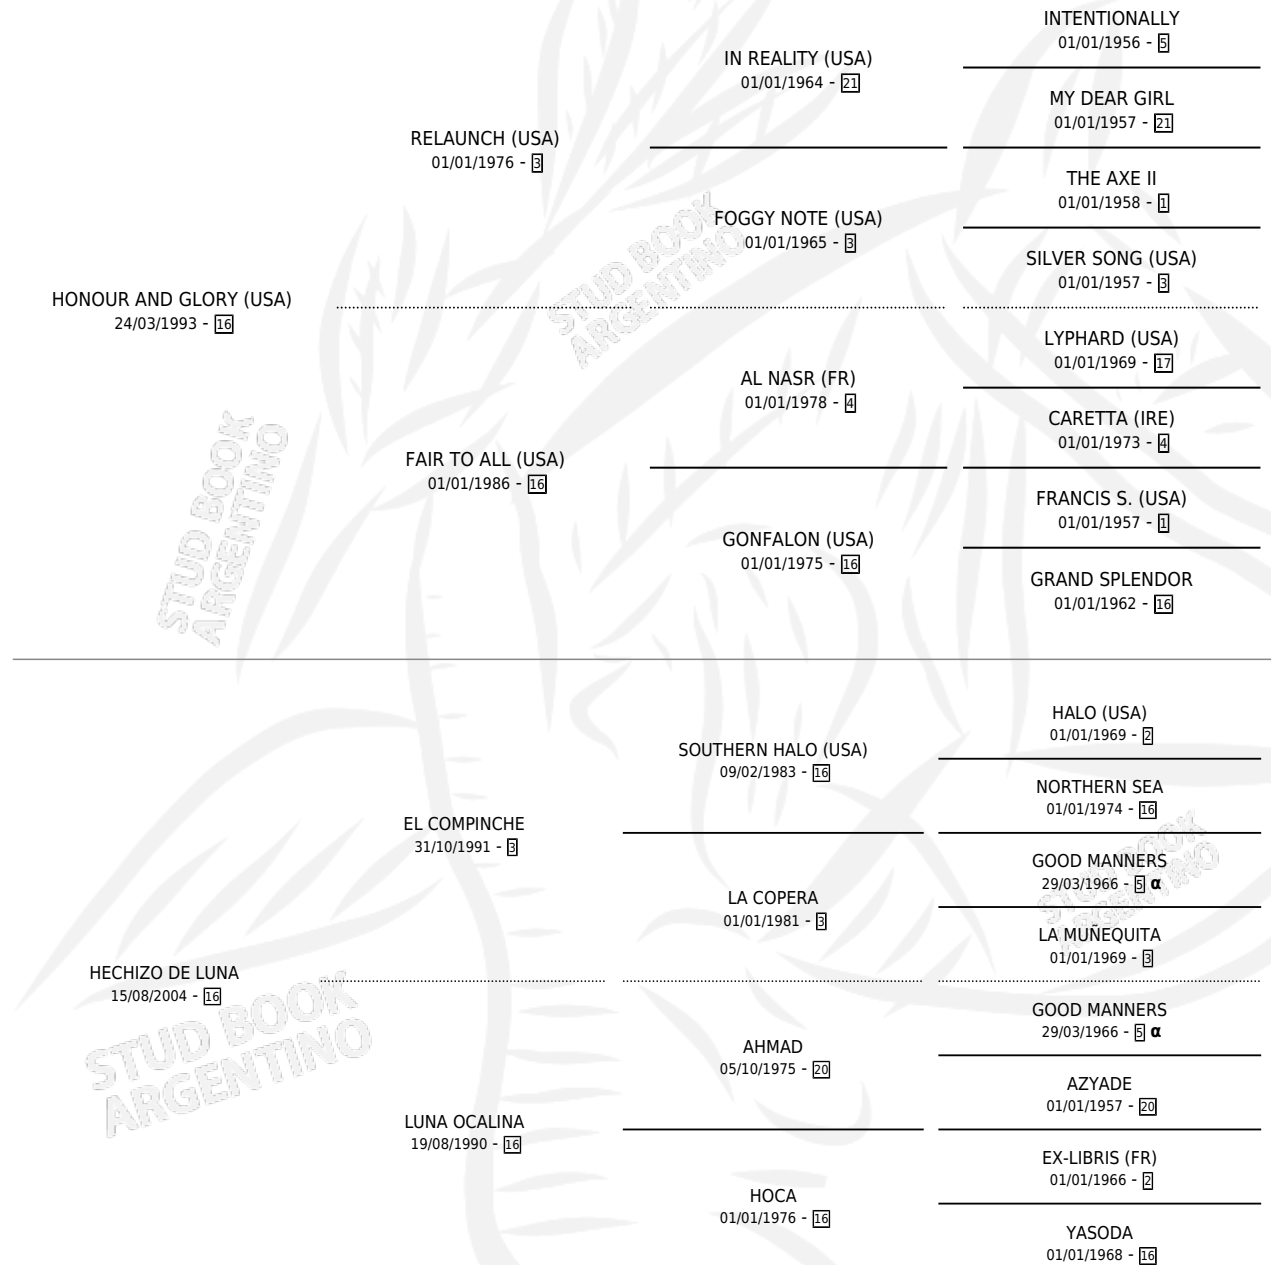

GLORIOSO HECHICERO

por HONOUR AND GLORY (USA) y HECHIZO DE LUNA por EL COMPINCHE

Argentina · Macho · Zaino · SP · 06/09/2013
Familia 16-d · Volumen 41

ESTADO

TIPIFICACIÓN SANGUÍNEA	X
TIPIFICACIÓN POR ADN	✓
PASAPORTE	✓
IDENTIFICACIÓN POR MICROCHIP	✓
REPRODUCTOR	X

Lugar de nacimiento: Don Yeye
Criador: Guasco Mario Ernesto Angel

PEDIGREE

INBREEDING : α

CAMPAÑA

Solo carreras oficiales de Argentina

POR EDAD

EDAD	CC	1°	2°	3°	4°	5°	NP	CLC	CLG	CLCG1	CLGG1	IMPORTE	GANANCIA / CC
4 AÑOS	2	0	0	0	0	0	2	0	0	0	0	\$0	\$0
5 AÑOS	3	0	0	0	0	0	3	0	0	0	0	\$0	\$0
TOTALES	5	0	0	0	0	0	5	0	0	0	0	\$0	\$0
%		0.0%	0.0%	0.0%	0.0%	0.0%	100%	0.0%	0.0%	0.0%	0.0%		