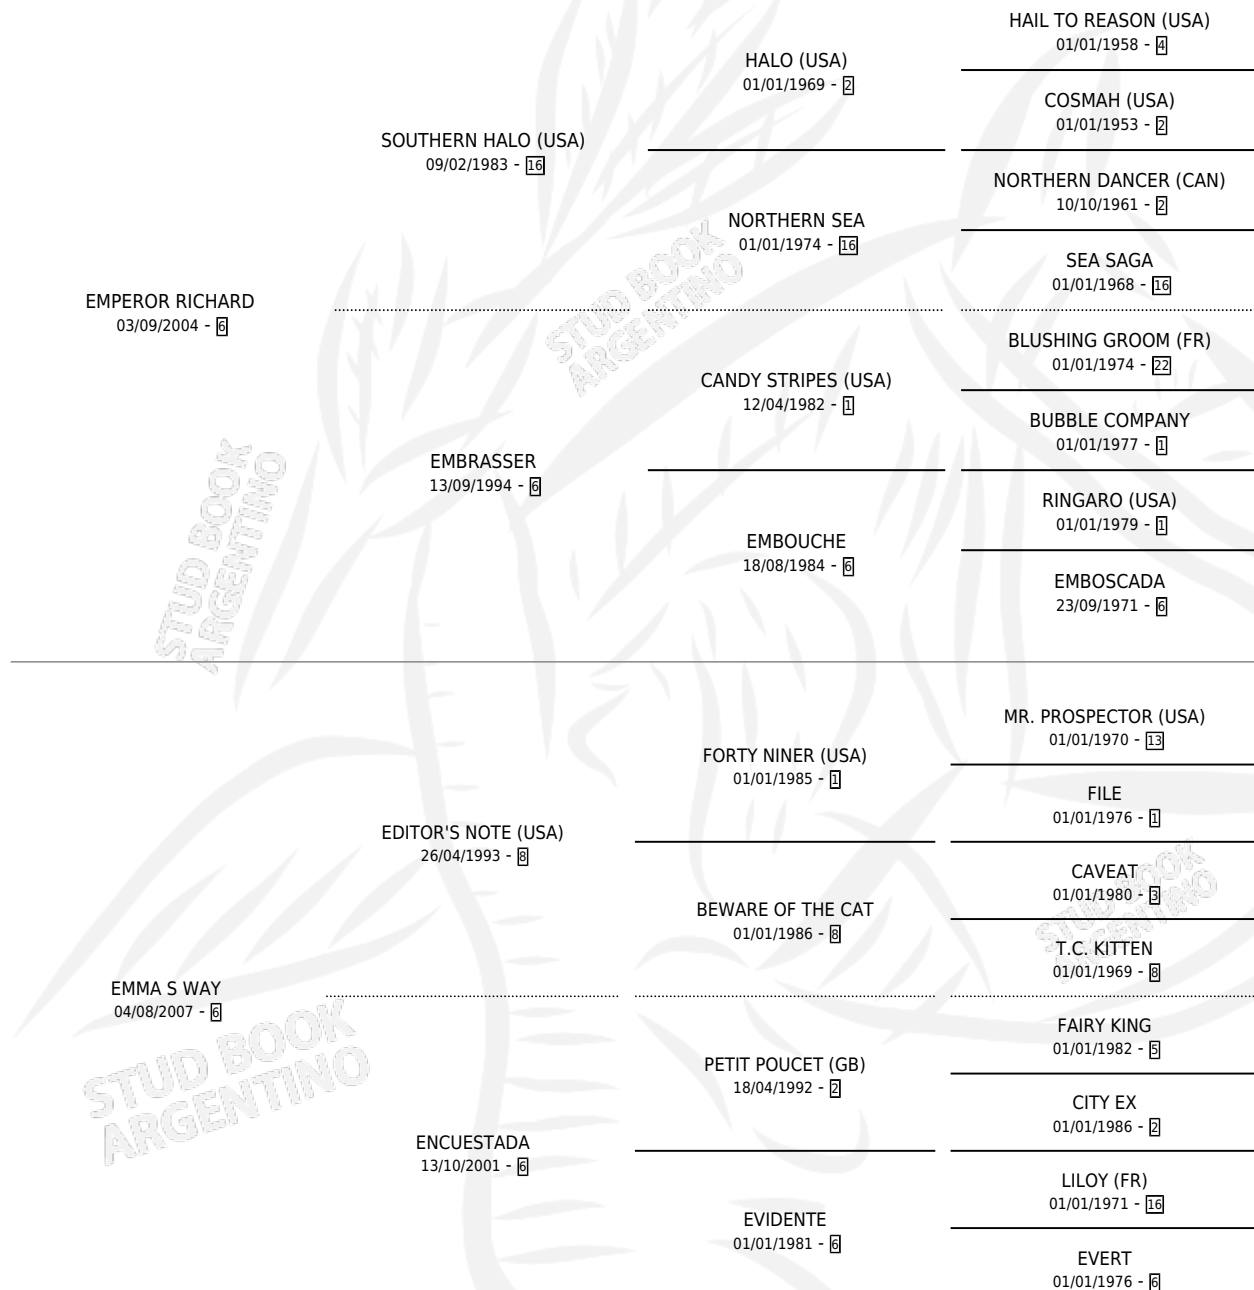

EMPEROR WAY

por **EMPEROR RICHARD** y **EMMA S WAY** por **EDITOR'S NOTE (USA)**

Argentina · Macho · Zaino Doradillo · SP · 14/09/2013
Familia 6-f · Volumen 41

ESTADO

TIPIFICACIÓN SANGUÍNEA	X
TIPIFICACIÓN POR ADN	✓
PASAPORTE	X
IDENTIFICACIÓN POR MICROCHIP	✓
REPRODUCTOR	X

Lugar de nacimiento: Abolengo
Criador: Fernandez Roberto Daniel

PEDIGREE

EMPEROR WAY

Datos oficiales del Stud Book Argentino

Documento generado el 11/05/2026

studbook.org.ar