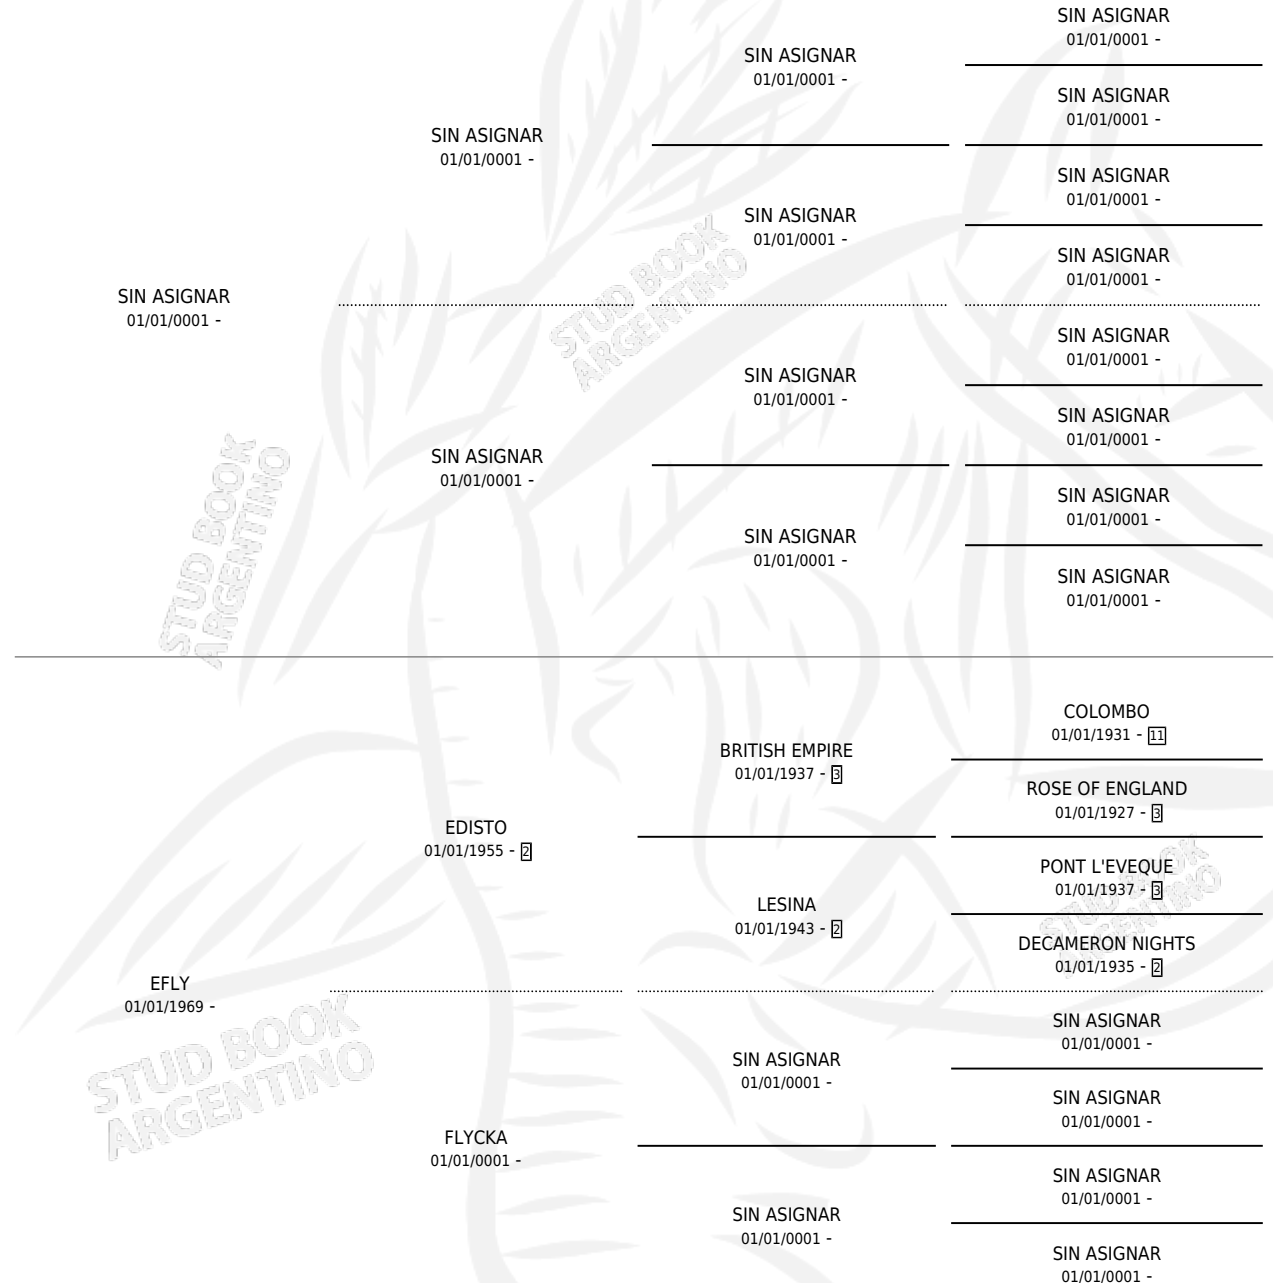

CHIVEFLY

por SIN ASIGNAR y EFLY por EDISTO

Argentina · Hembra · Alazan · SP · 01/01/1976
Familia · Volumen 29

ESTADO

TIPIFICACIÓN SANGUÍNEA	X
TIPIFICACIÓN POR ADN	X
PASAPORTE	X
IDENTIFICACIÓN POR MICROCHIP	X
REPRODUCTOR	✓

Lugar de nacimiento: Campo particular

Criador: Sin dato

~

HIJOS

	MACHOS	HEMBRAS
3 NACIERON	2	1
SIN ACTUACIONES		

PEDIGREE