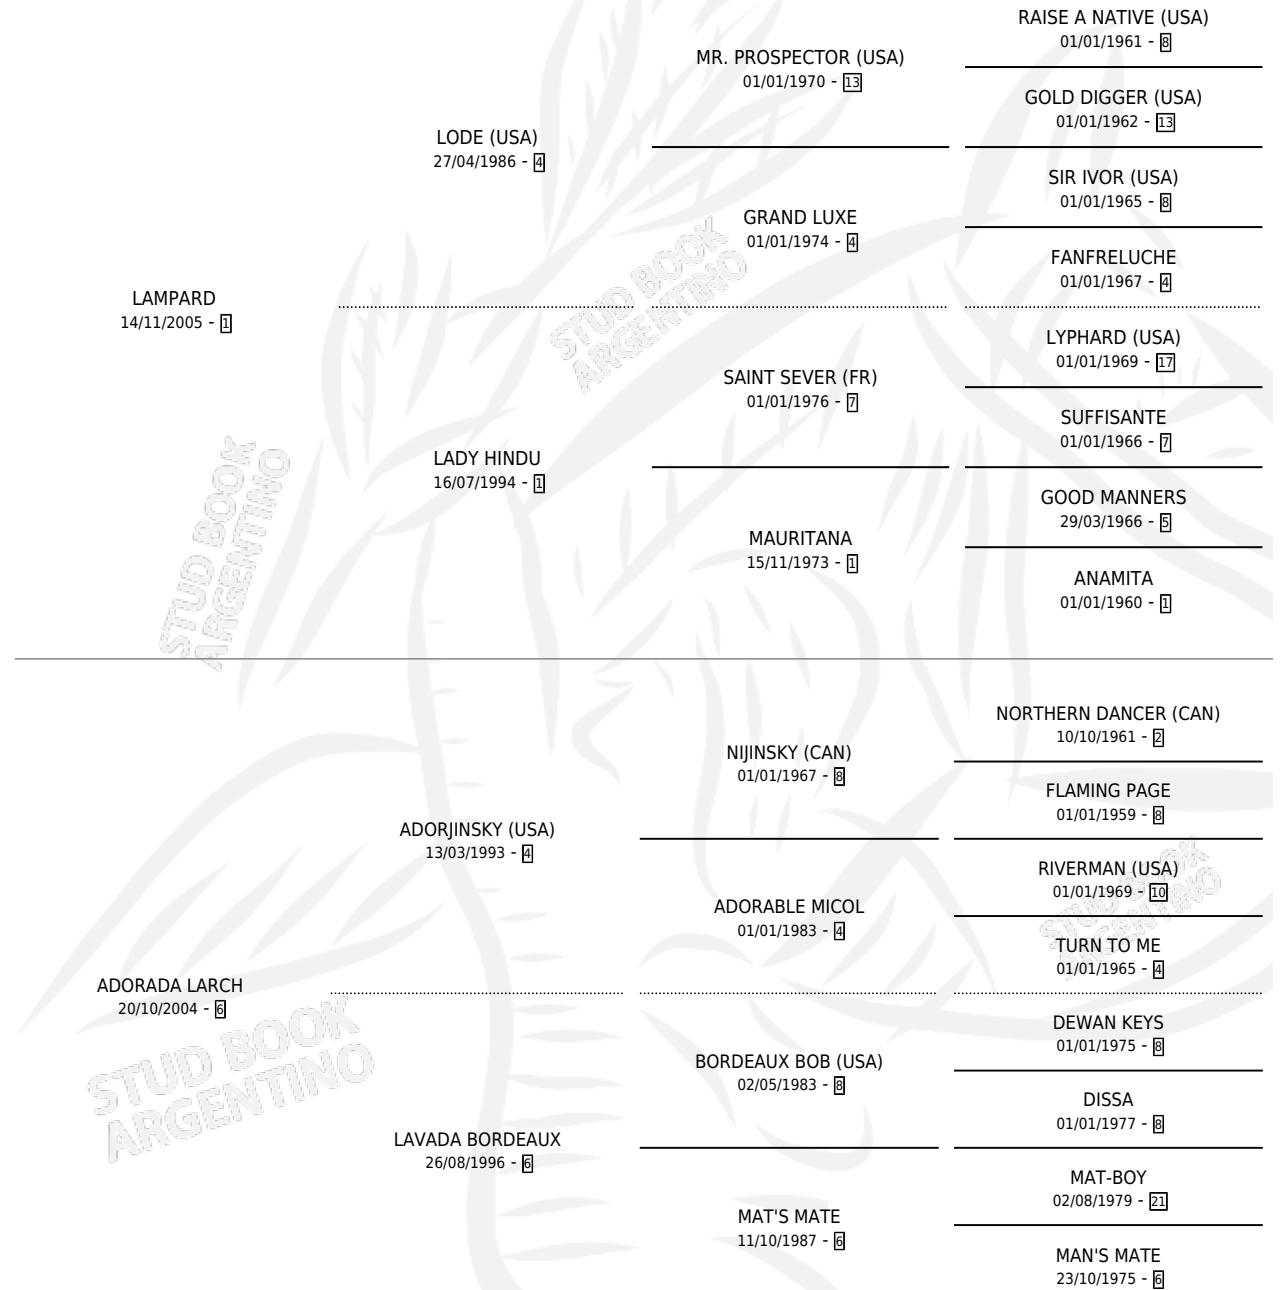

ADORADA LAMP

por LAMPARD y ADORADA LARCH por ADORJINSKY (USA)

Argentina · Hembra · Zaino Doradillo · SP · 08/09/2013
Familia 6-d · Volumen 41

ESTADO

TIPIFICACIÓN SANGUÍNEA	X
TIPIFICACIÓN POR ADN	✓
PASAPORTE	✓
IDENTIFICACIÓN POR MICROCHIP	✓
REPRODUCTOR	X

Lugar de nacimiento: Arroyo del Sauce

Criador: Novillo Carlos Armando

PEDIGREE

CAMPAÑA

Solo carreras oficiales de Argentina

POR EDAD

EDAD	CC	1°	2°	3°	4°	5°	NP	CLC	CLG	CLCG1	CLGG1	IMPORTE	GANANCIA / CC
3 AÑOS	1	0	0	0	0	0	1	0	0	0	0	\$0	\$0
4 AÑOS	4	0	0	0	0	0	4	0	0	0	0	\$0	\$0
TOTALES	5	0	0	0	0	0	5	0	0	0	0	\$0	\$0
%		0.0%	0.0%	0.0%	0.0%	0.0%	100%	0.0%	0.0%	0.0%	0.0%		