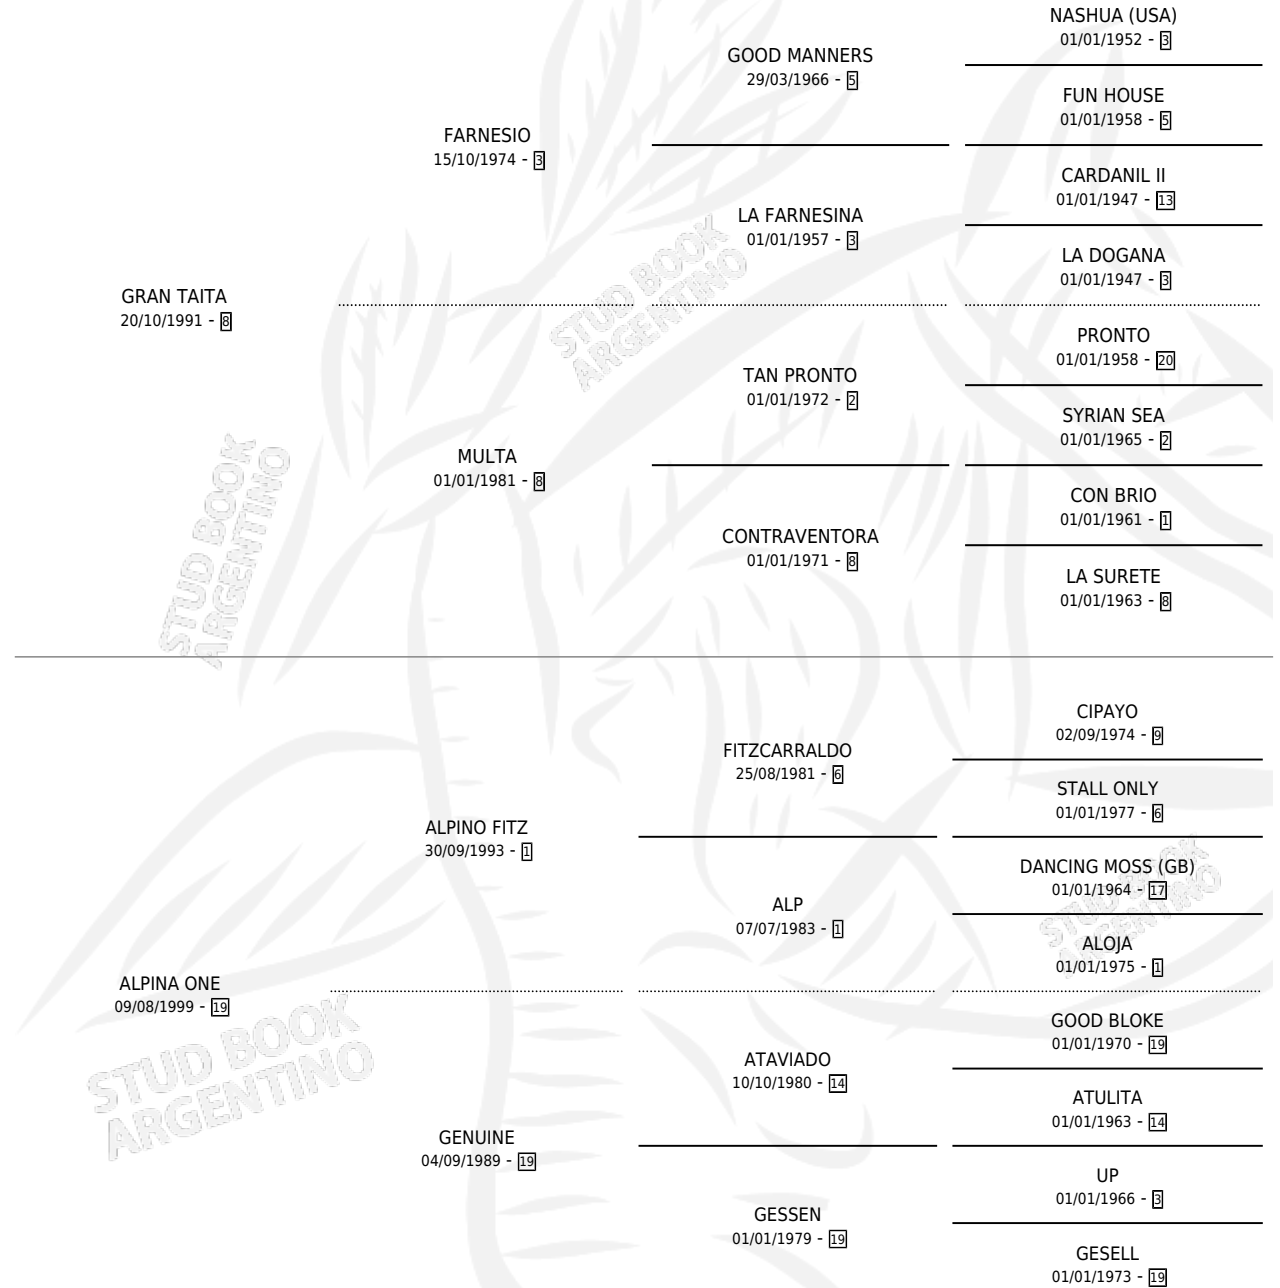

RUBIO ONE

por GRAN TAITA y ALPINA ONE por ALPINO FITZ

Argentina · Macho · Alazan · SP · 02/11/2013
Familia 19-c · Volumen 41

ESTADO

TIPIFICACIÓN SANGUÍNEA	X
TIPIFICACIÓN POR ADN	X
PASAPORTE	X
IDENTIFICACIÓN POR MICROCHIP	X
REPRODUCTOR	X

Lugar de nacimiento: La Escondida
Criador: Baroni Horacio Abel

PEDIGREE