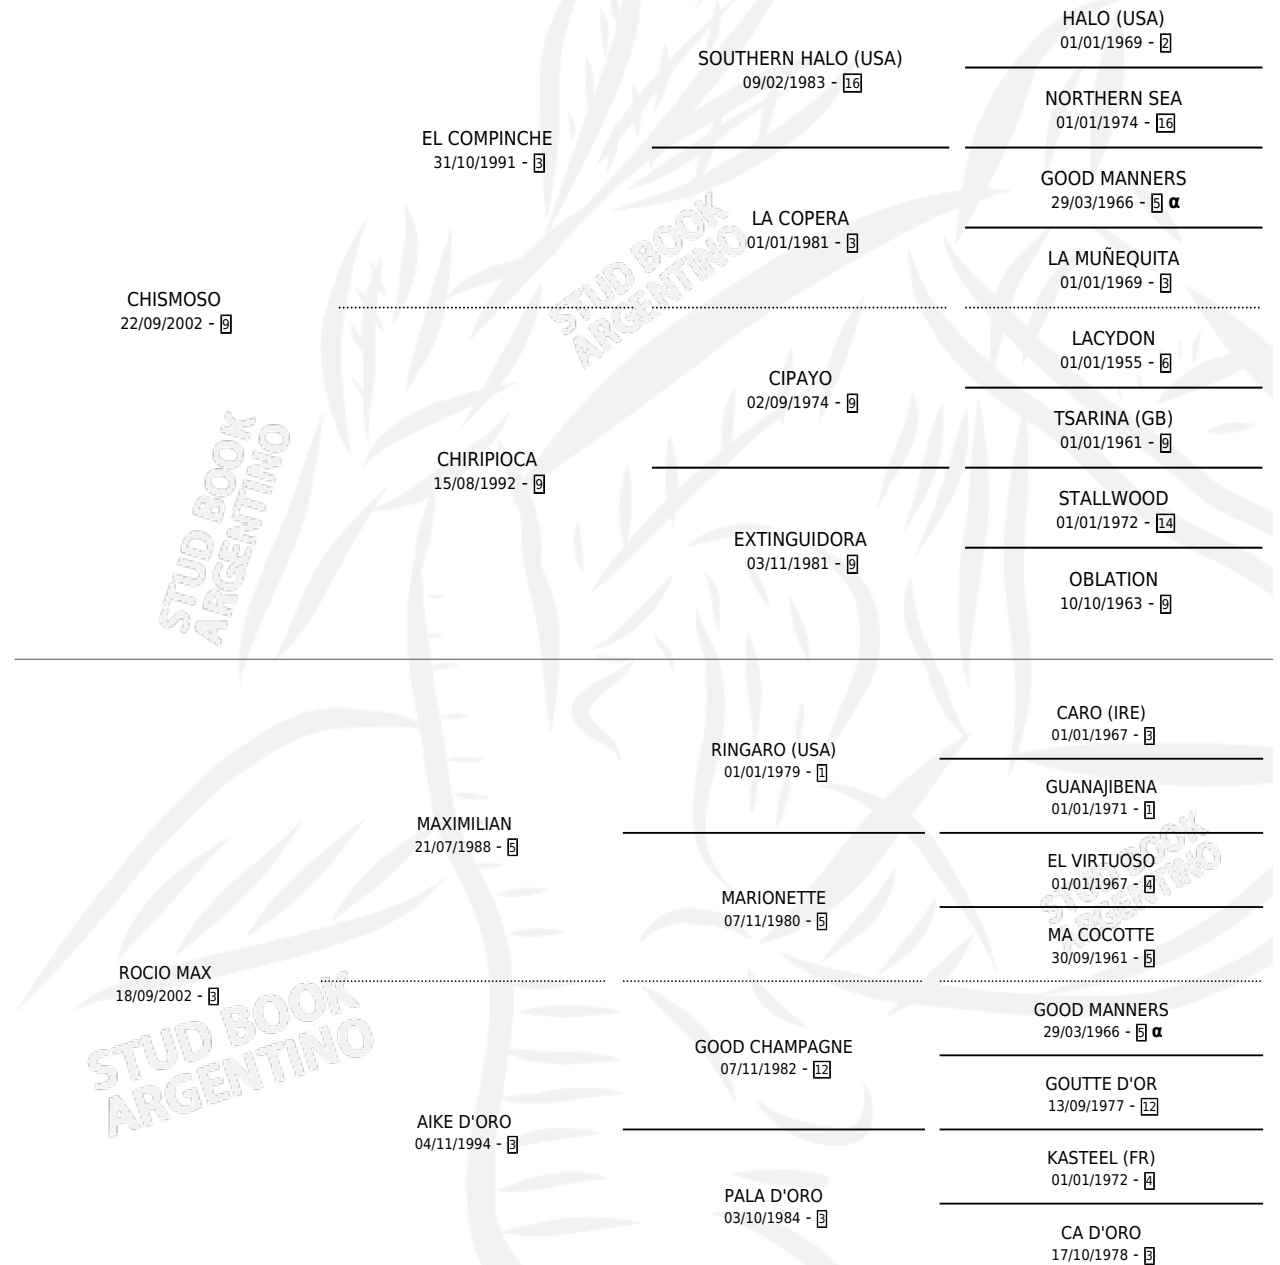

# CHISMOSA MAX

por CHISMOSO y ROCIO MAX por MAXIMILIAN

Argentina · Hembra · Zaino · SP · 10/09/2013  
Familia 3-b · Volumen 41

## ESTADO

TIPIFICACIÓN SANGUÍNEA	X
TIPIFICACIÓN POR ADN	✓
PASAPORTE	✓
IDENTIFICACIÓN POR MICROCHIP	✓
REPRODUCTOR	X

**Lugar de nacimiento:** Don Antonio

**Criador:** Don Antonio

## PEDIGREE

INBREEDING : α