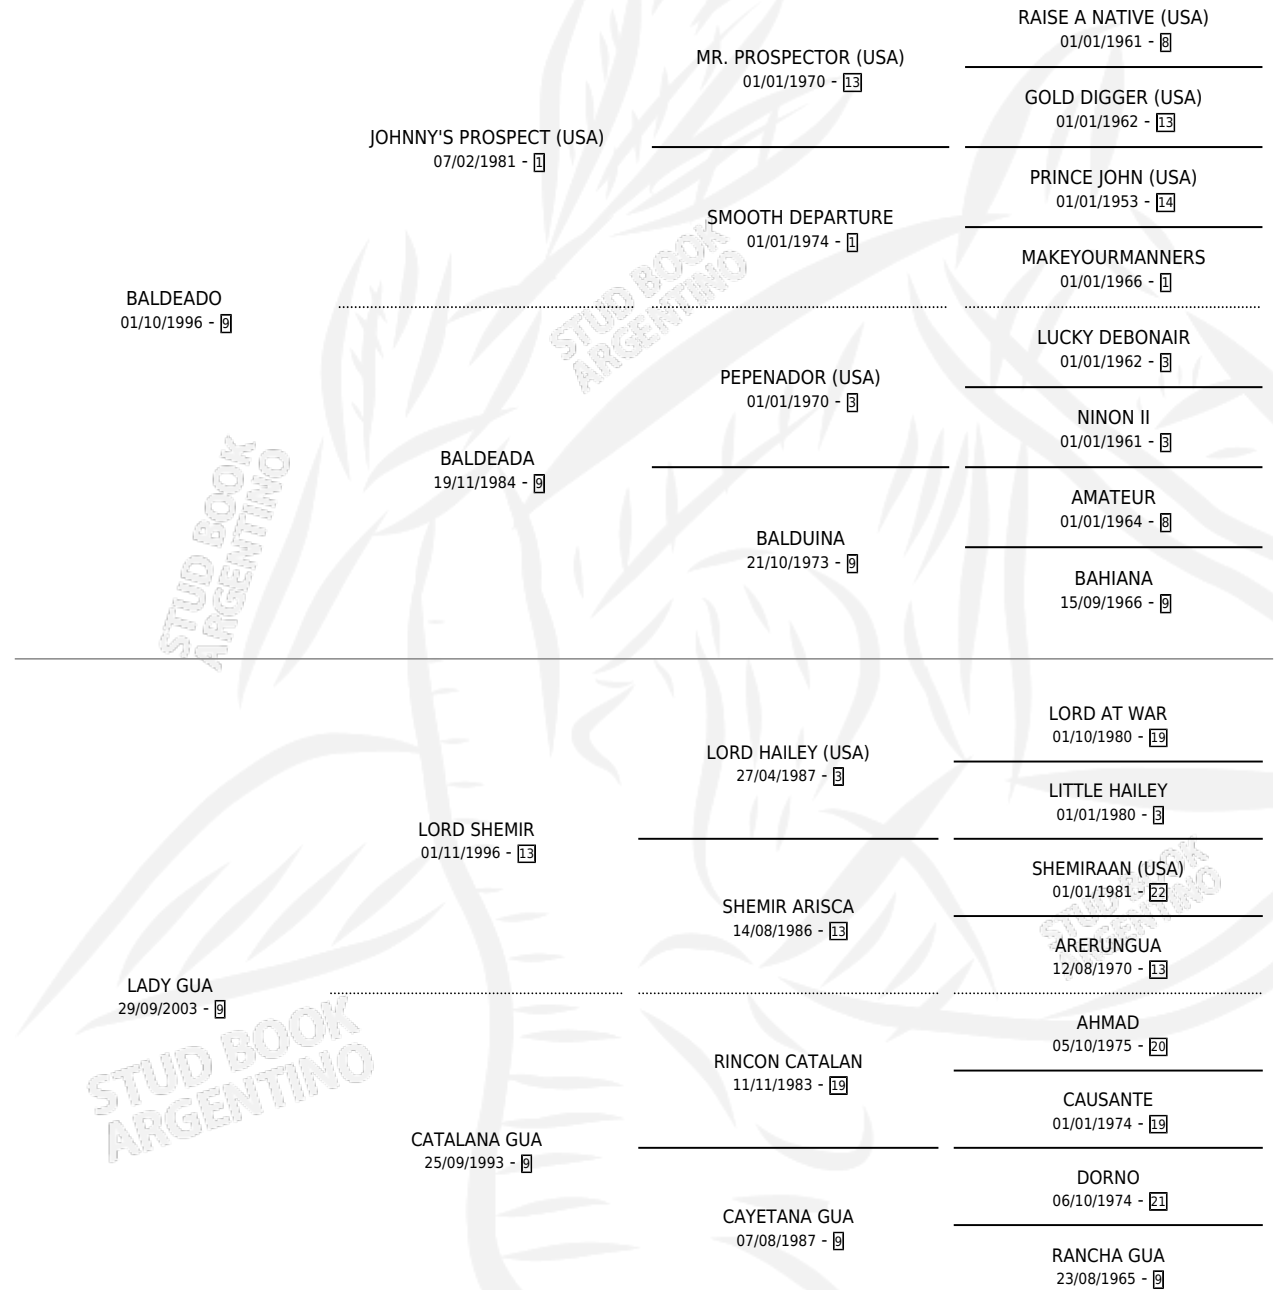

PRESUMIDA LADY

por **BALDEADO** y **LADY GUA** por **LORD SHEMIR**

Argentina · Hembra · Zaino · SP · 16/10/2013
Familia 9-h · Volumen 41

ESTADO

TIPIFICACIÓN SANGUÍNEA	X
TIPIFICACIÓN POR ADN	✓
PASAPORTE	✓
IDENTIFICACIÓN POR MICROCHIP	✓
REPRODUCTOR	X

Lugar de nacimiento: Don Goyo

Criador: Don Goyo

PEDIGREE

CAMPAÑA

Solo carreras oficiales de Argentina

POR EDAD

EDAD	CC	1°	2°	3°	4°	5°	NP	CLC	CLG	CLCG1	CLGG1	IMPORTE	GANANCIA / CC
4 AÑOS	4	0	0	0	0	0	4	0	0	0	0	\$0	\$0
TOTALES	4	0	0	0	0	0	4	0	0	0	0	\$0	\$0
%		0.0%	0.0%	0.0%	0.0%	0.0%	100%	0.0%	0.0%	0.0%	0.0%		