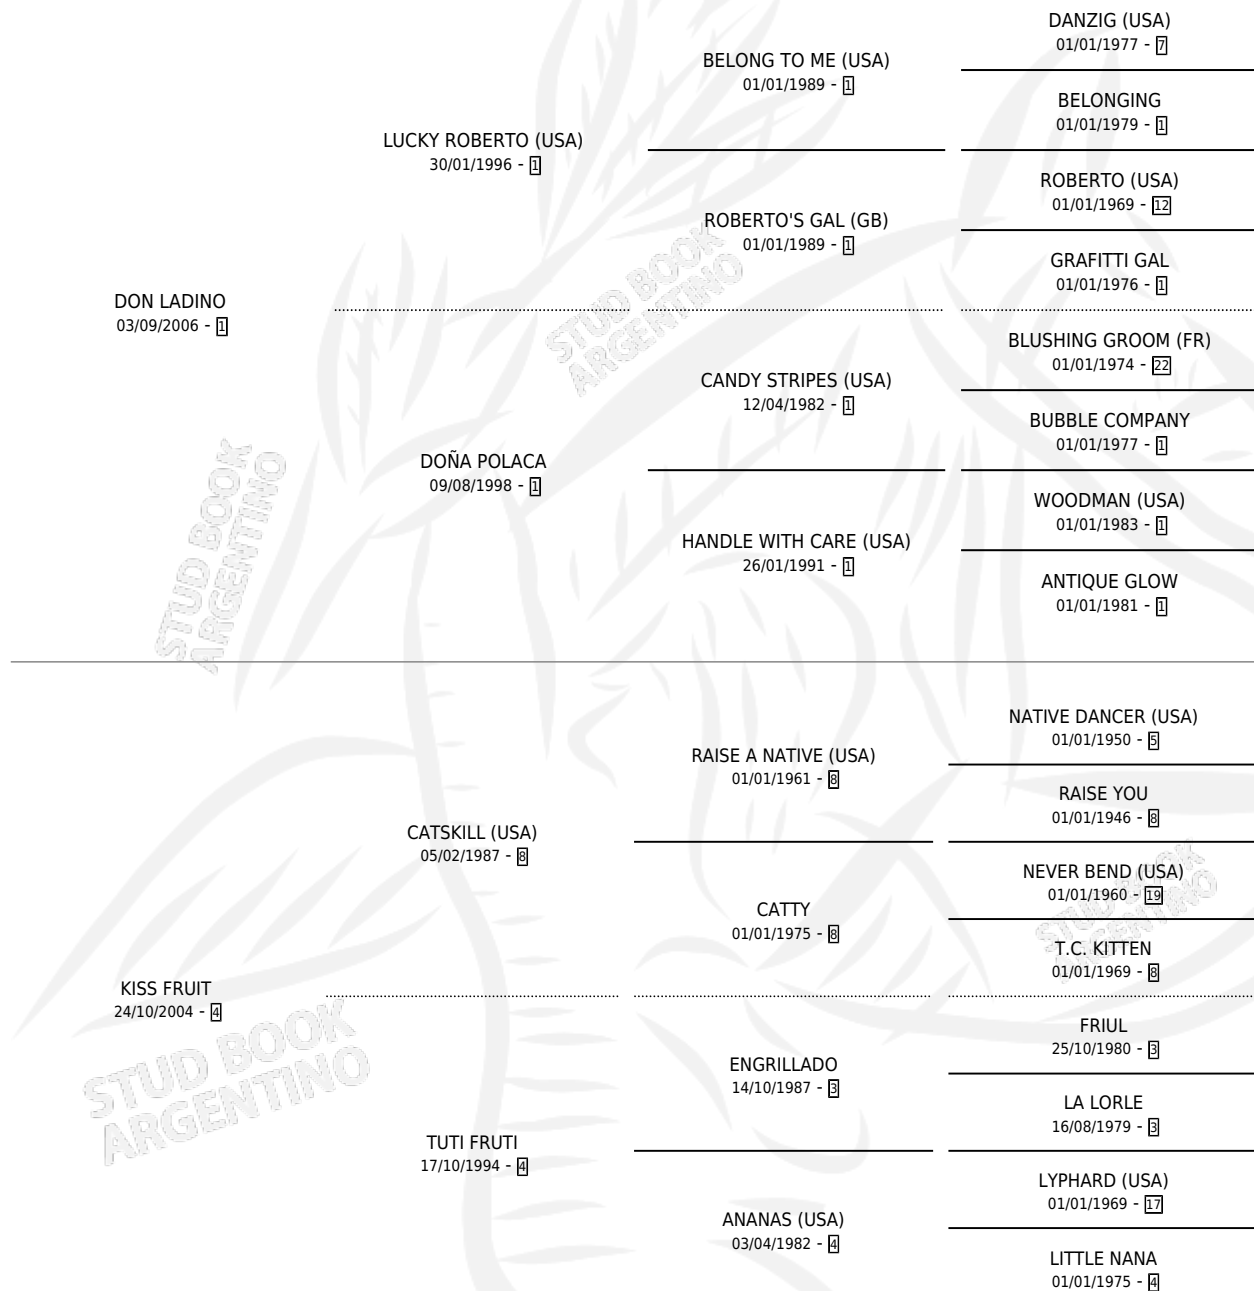

FRUIT FAUSTINA

por DON LADINO y KISS FRUIT por CATSKILL (USA)

Argentina · Hembra · Alazan Tostado · SP · 10/10/2013
Familia 4-i · Volumen 41

ESTADO

TIPIFICACIÓN SANGUÍNEA	X
TIPIFICACIÓN POR ADN	X
PASAPORTE	X
IDENTIFICACIÓN POR MICROCHIP	X
REPRODUCTOR	X

Lugar de nacimiento: Emisar

Criador: Emisar

PEDIGREE

FRUIT FAUSTINA

Datos oficiales del Stud Book Argentino

Documento generado el 15/05/2026

studbook.org.ar