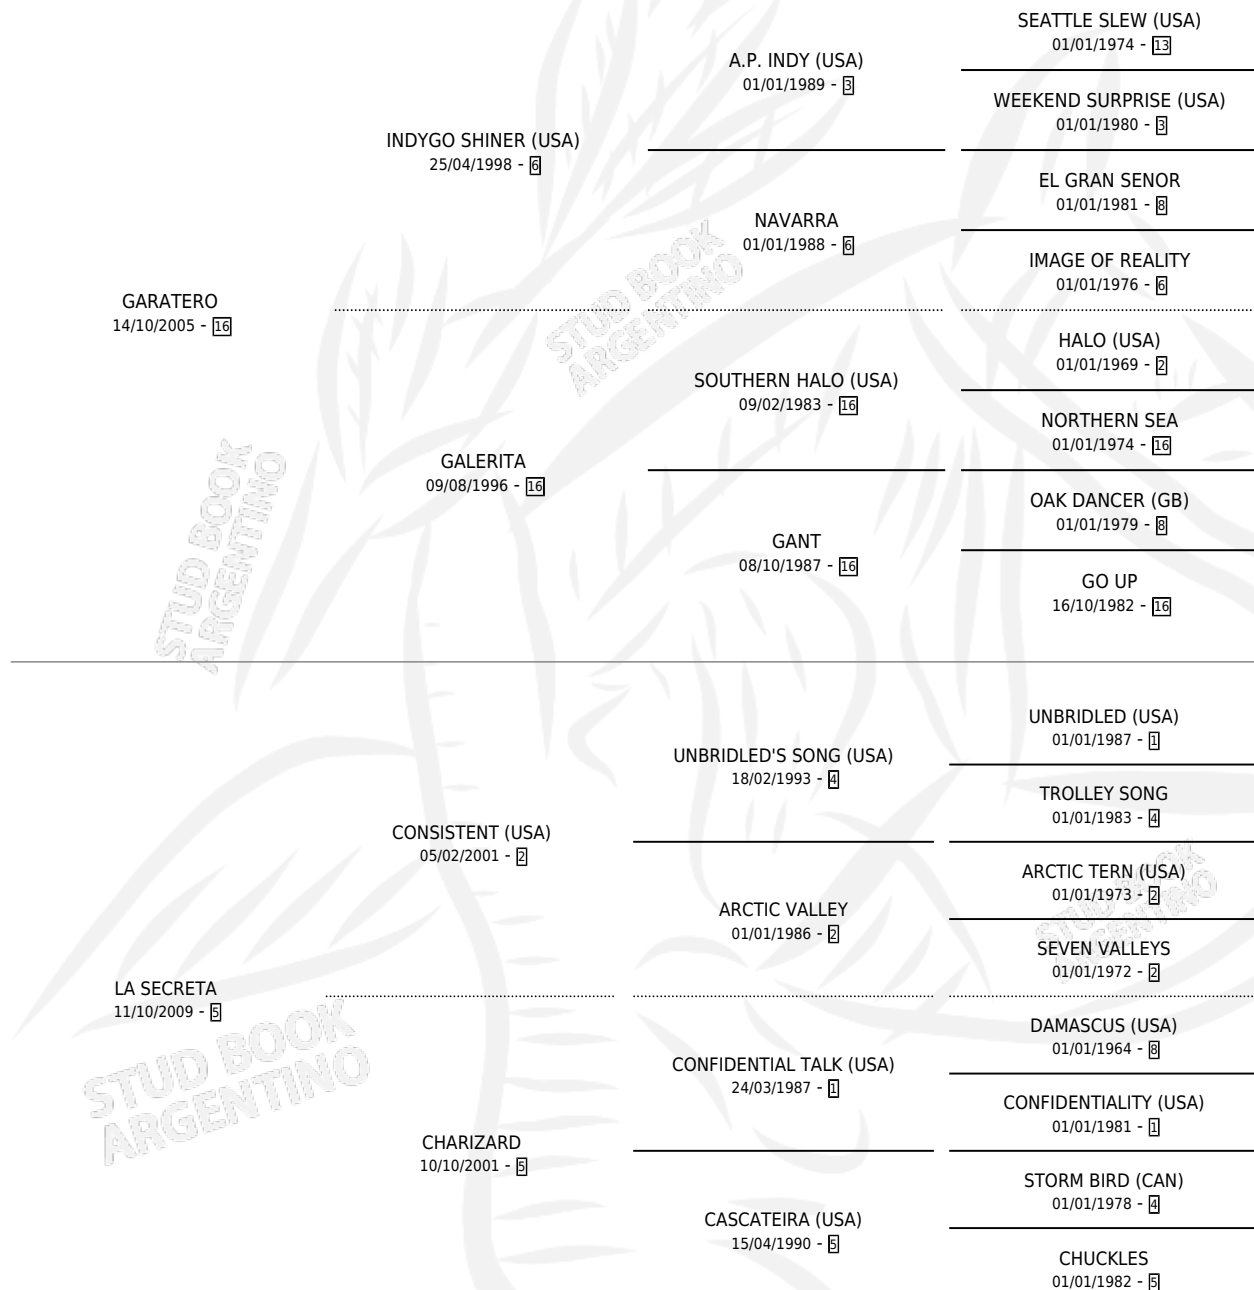

SECRET SHINER

por GARATERO y LA SECRETA por CONSISTENT (USA)

Argentina · Hembra · Tordillo · SP · 15/10/2013
Familia 5-j · Volumen 41

ESTADO

| | |
|------------------------------|---|
| TIPIFICACIÓN SANGUÍNEA | X |
| TIPIFICACIÓN POR ADN | X |
| PASAPORTE | X |
| IDENTIFICACIÓN POR MICROCHIP | X |
| REPRODUCTOR | X |

Lugar de nacimiento: Argentina Querida

Criador: Ceb Agropecuaria Sa

PEDIGREE

SECRET SHINER

Datos oficiales del Stud Book Argentino

Documento generado el 11/05/2026

studbook.org.ar