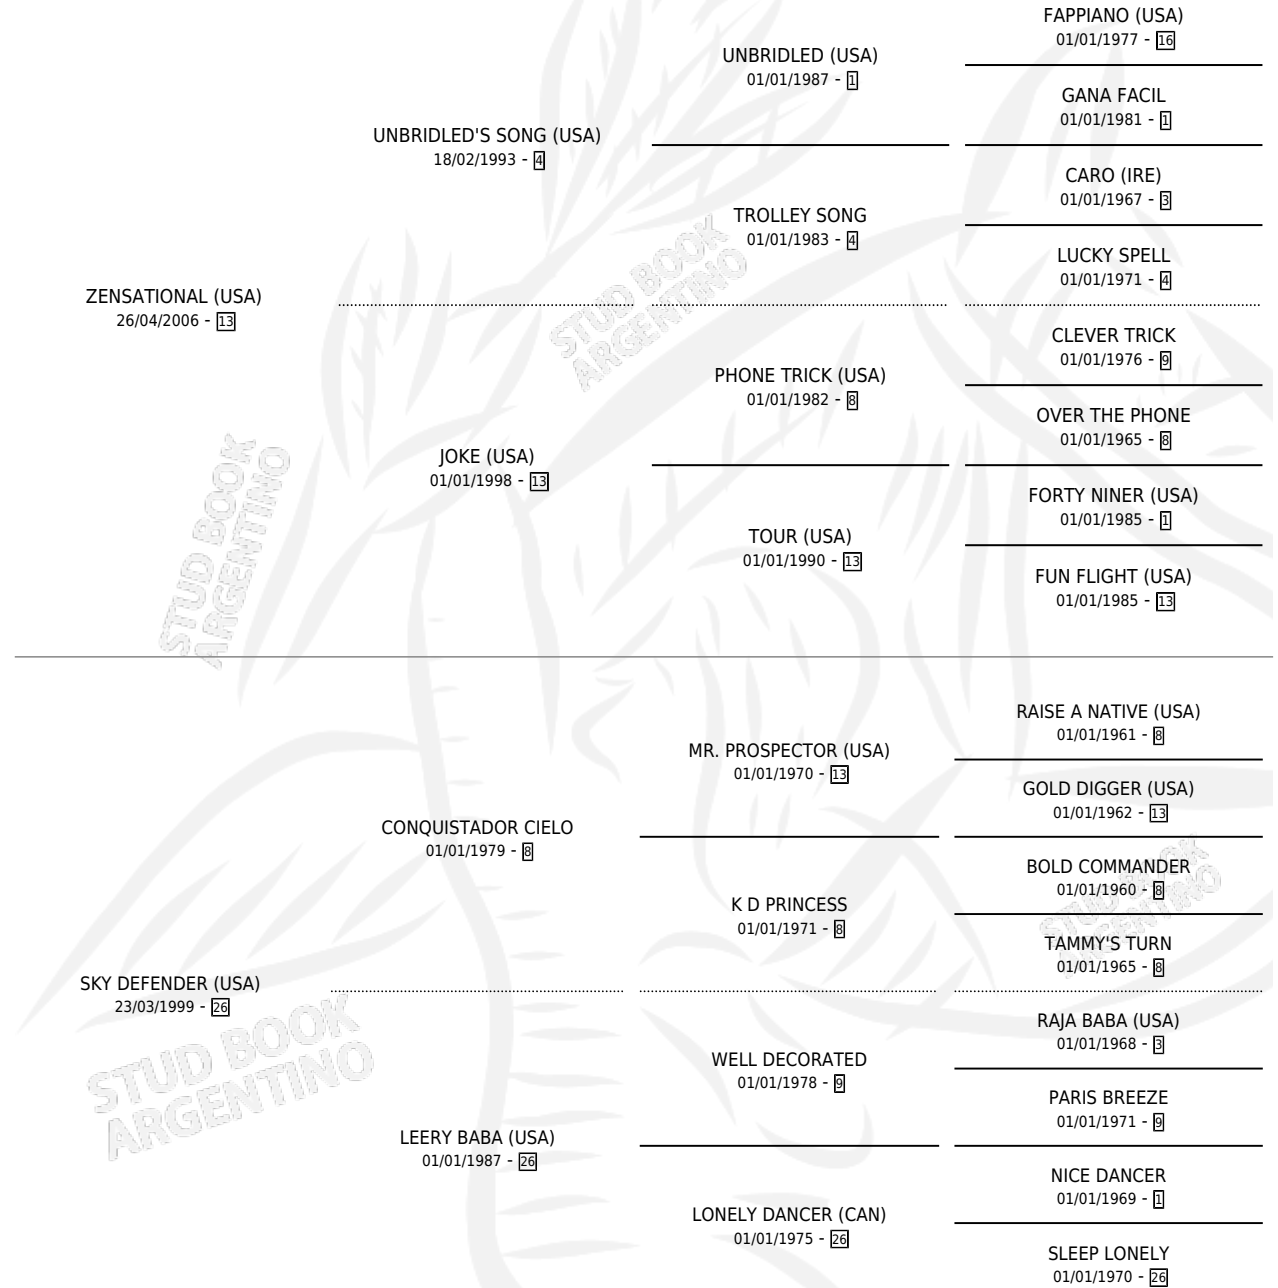

SKY HIGH

por ZENSATIONAL (USA) y SKY DEFENDER (USA) por
CONQUISTADOR CIELO

Argentina · Macho · Tordillo · SP · 29/10/2013
Familia 26 · Volumen 41

ESTADO

TIPIFICACIÓN SANGUÍNEA	X
TIPIFICACIÓN POR ADN	✓
PASAPORTE	✓
IDENTIFICACIÓN POR MICROCHIP	✓
REPRODUCTOR	X

Lugar de nacimiento: Buenaventura
Criador: Sin dato

PEDIGREE

CAMPAÑA

Solo carreras oficiales de Argentina

POR EDAD

EDAD	CC	1°	2°	3°	4°	5°	NP	CLC	CLG	CLCG1	CLGG1	IMPORTE	GANANCIA / CC
4 AÑOS	2	0	0	0	0	0	2	0	0	0	0	\$0	\$0
TOTALES	2	0	0	0	0	0	2	0	0	0	0	\$0	\$0
%		0.0%	0.0%	0.0%	0.0%	0.0%	100%	0.0%	0.0%	0.0%	0.0%		