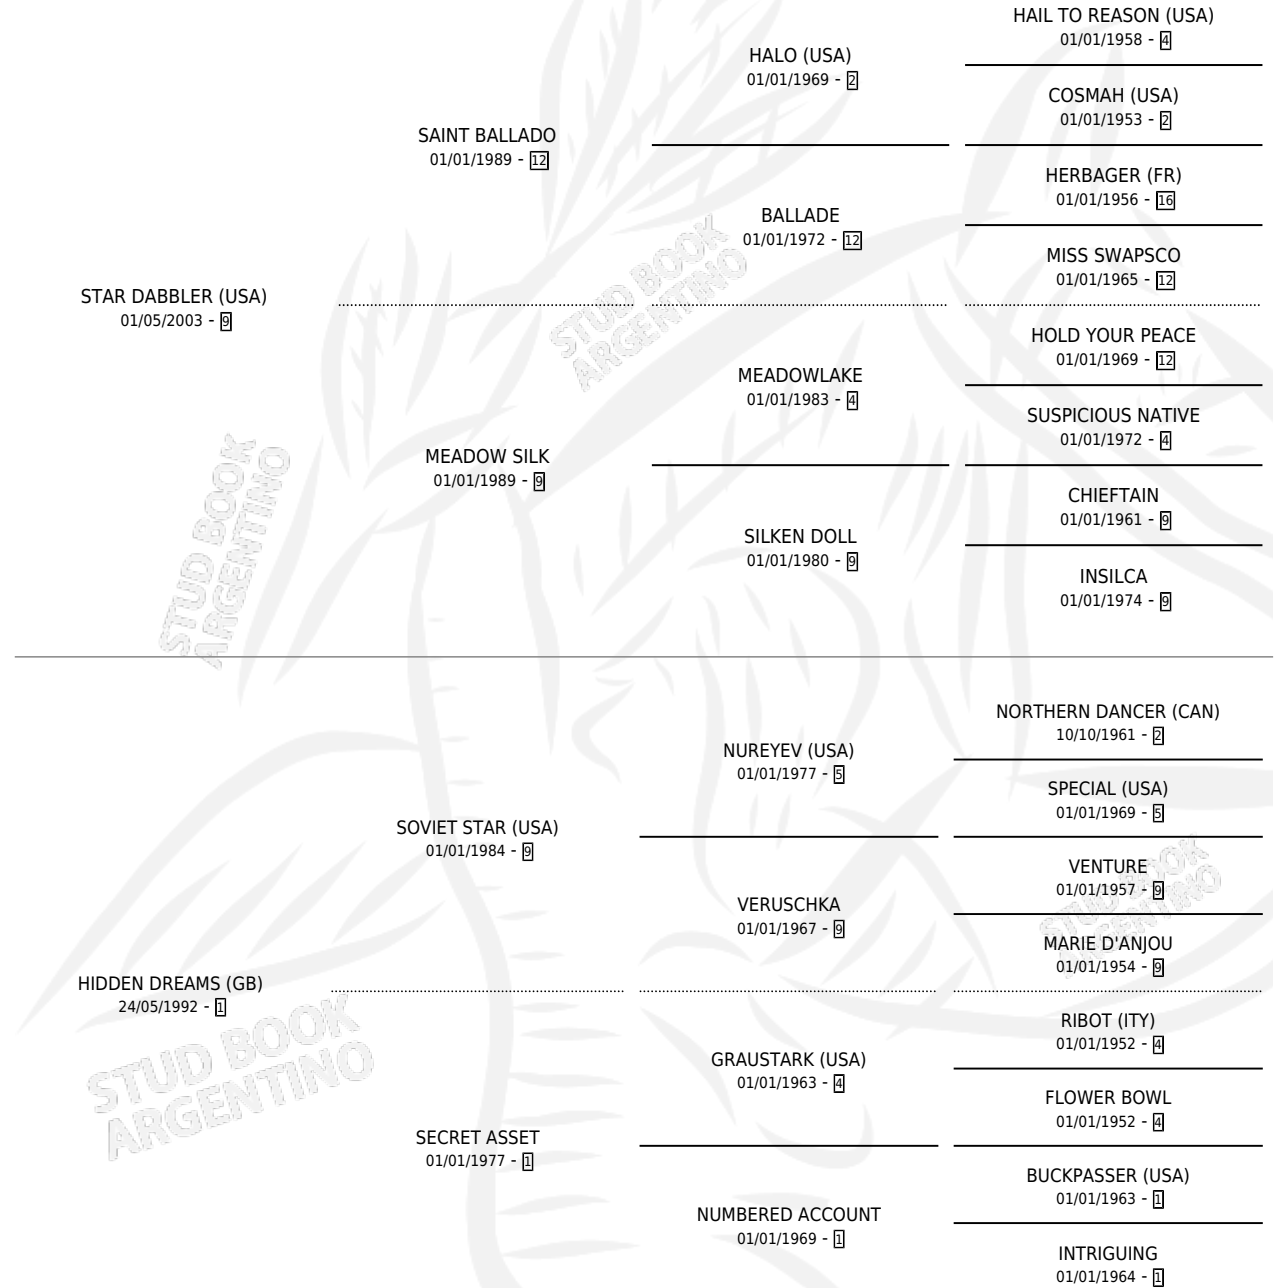

HIGHT CLASS

por **STAR DABBLER (USA)** y **HIDDEN DREAMS (GB)** por **SOVIET STAR (USA)**

Argentina · Macho · Alazan · SP · 23/10/2013
Familia 1-x · Volumen 41

ESTADO

TIPIFICACIÓN SANGUÍNEA	X
TIPIFICACIÓN POR ADN	✓
PASAPORTE	✓
IDENTIFICACIÓN POR MICROCHIP	✓
REPRODUCTOR	X

Lugar de nacimiento: San Lorenzo De Areco
Criador: Haras Futuro S.R.L.

PEDIGREE