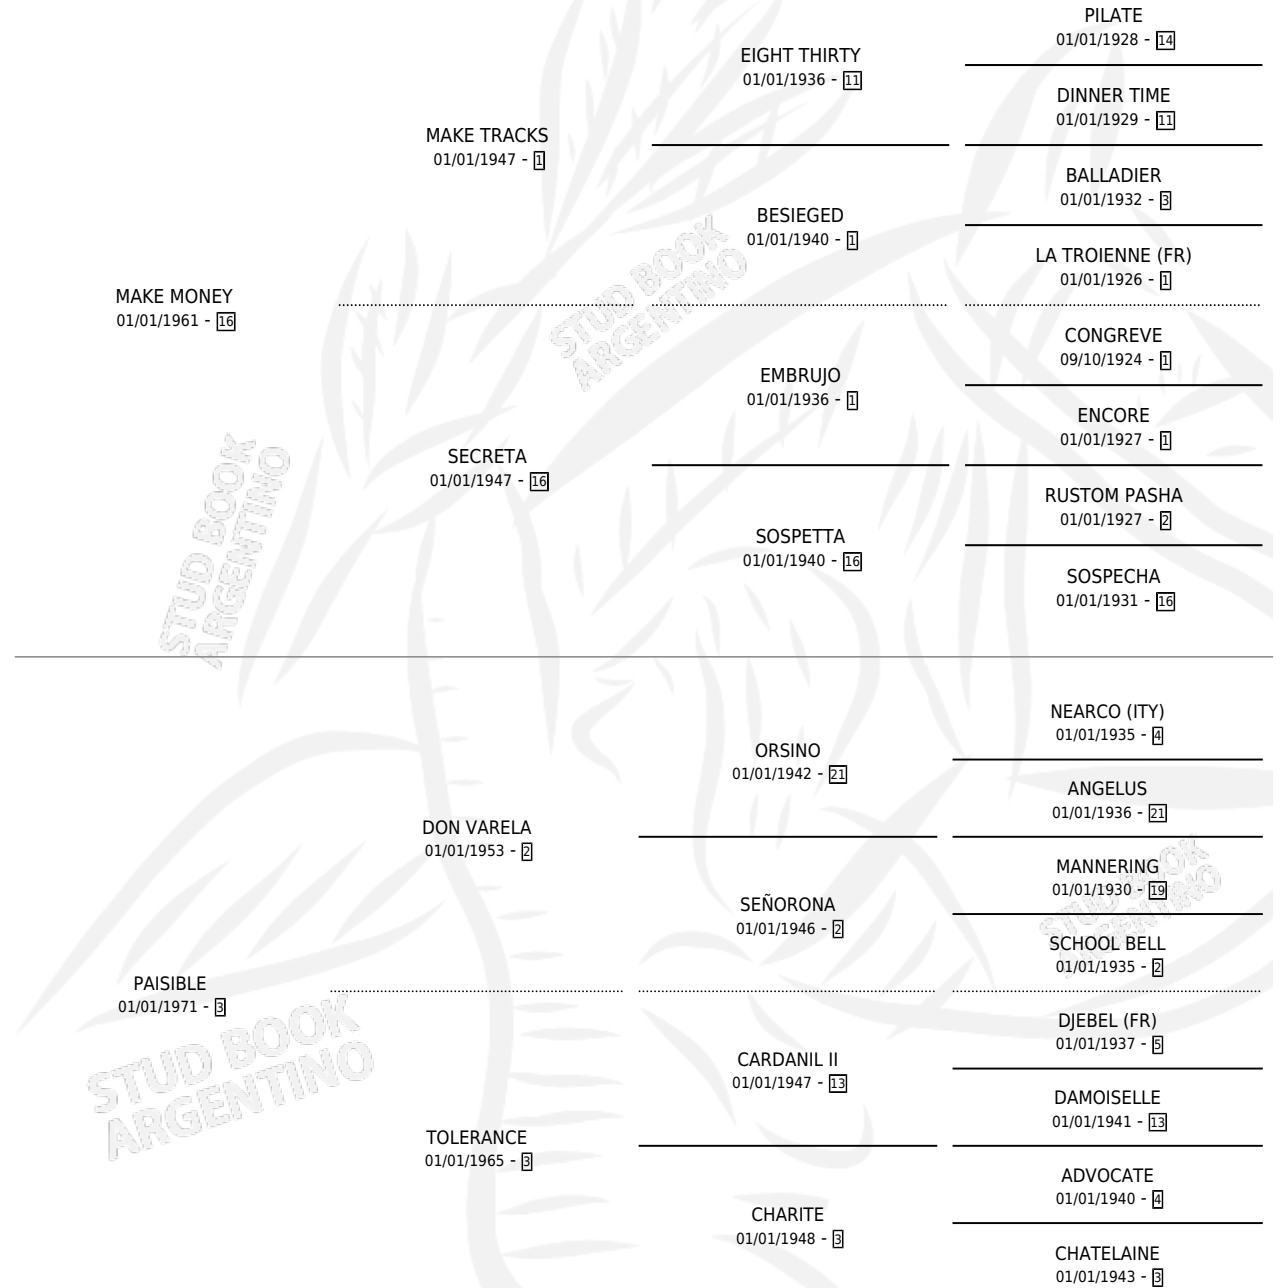

MAKPAIS

por MAKE MONEY y PAISIBLE por DON VARELA

Argentina · Hembra · Zaino Doradillo · SP · 01/01/1976
Familia 3-f · Volumen 29

ESTADO

TIPIFICACIÓN SANGUÍNEA	X
TIPIFICACIÓN POR ADN	X
PASAPORTE	X
IDENTIFICACIÓN POR MICROCHIP	X
REPRODUCTOR	X

Lugar de nacimiento: Campo particular

Criador: Sin dato

PEDIGREE

CAMPAÑA

Solo carreras oficiales de Argentina

POR EDAD

EDAD	CC	1°	2°	3°	4°	5°	NP	CLC	CLG	CLCG1	CLGG1	IMPORTE	GANANCIA / CC
4 AÑOS	3	2	0	0	1	0	0	1	0	0	0	\$0	\$0
5 AÑOS	3	2	0	1	0	0	0	0	0	0	0	\$0	\$0
6 AÑOS	5	2	1	2	0	0	0	3	0	0	0	\$0	\$0
7 AÑOS	1	0	0	1	0	0	0	0	0	0	0	\$0	\$0
8 AÑOS	1	0	0	0	0	1	0	0	0	0	0	\$0	\$0
TOTALES	13	6	1	4	1	1	0	4	0	0	0	\$0	\$0
%		46.2%	7.7%	30.8%	7.7%	7.7%	0.0%	30.8%	0.0%	0.0%	0.0%		

Ganadora de 6 carreras en Palermo y La Plata debutando, a los 4,5 y 6 años, incluso 2da General Francisco B., 3ra General Alvear, Handicap Sundae y Clasico Francia, 4ta Caballerizas Argenti.

POR DISTANCIA