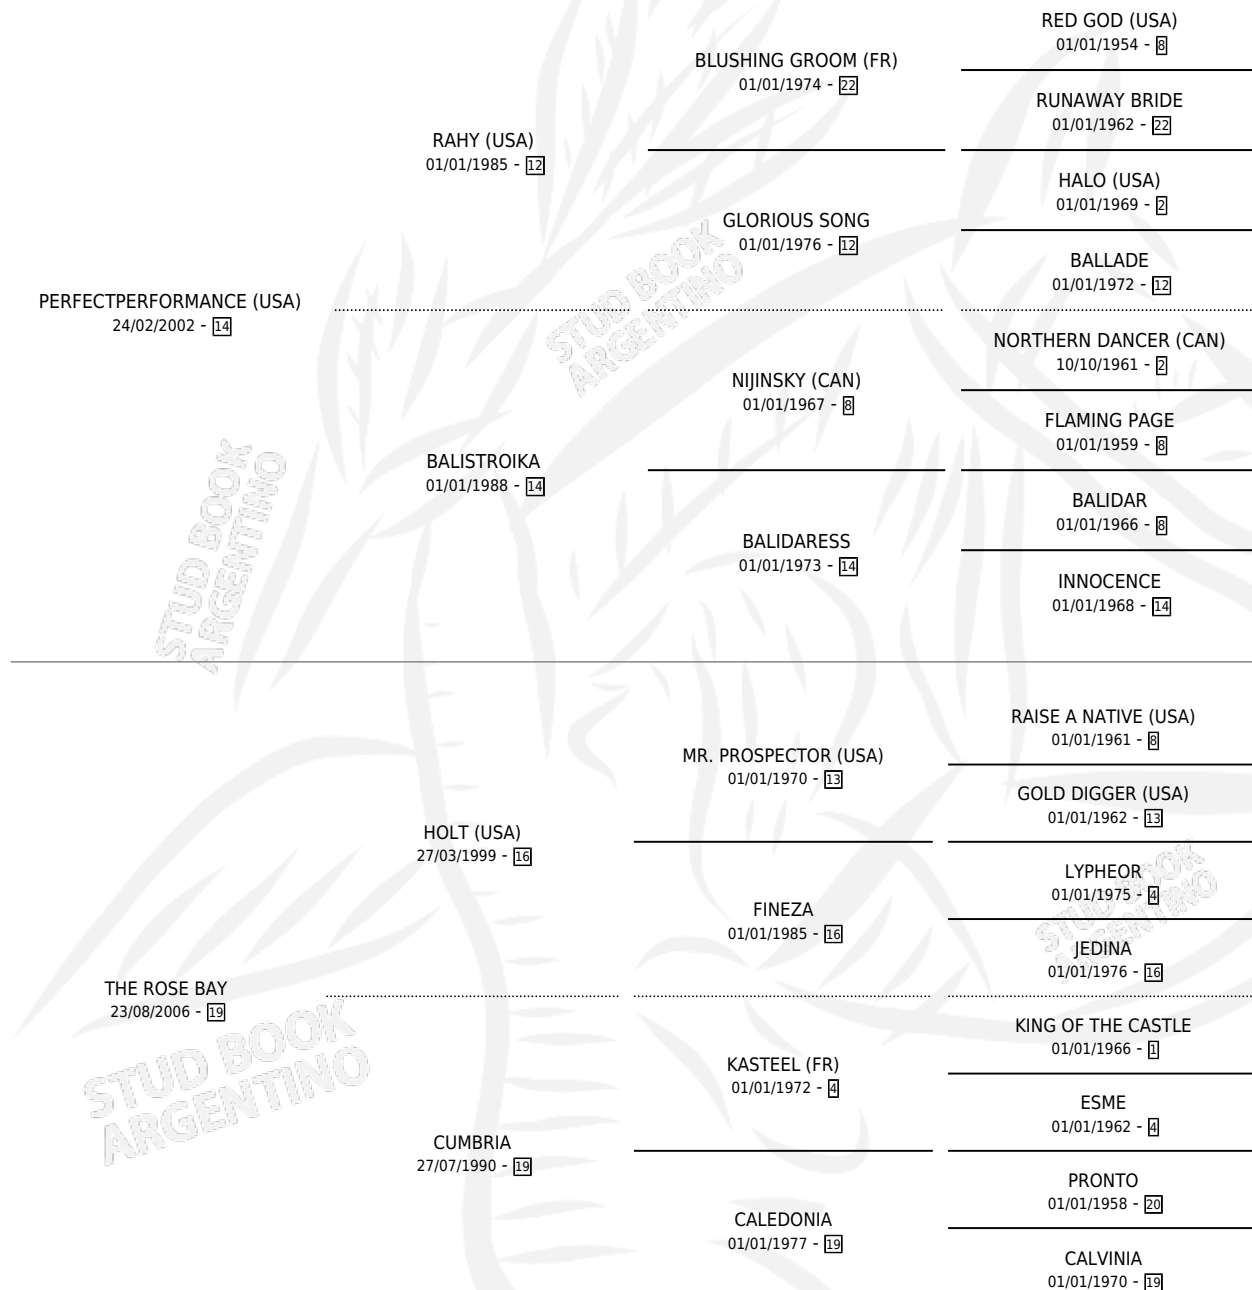

BAY PERFORMANCE

por PERFECTPERFORMANCE (USA) y THE ROSE BAY por HOLT (USA)

Argentina · Macho · Alazan · SP · 02/10/2013
Familia 19-c · Volumen 41

ESTADO

TIPIFICACIÓN SANGUÍNEA	X
TIPIFICACIÓN POR ADN	✓
PASAPORTE	✓
IDENTIFICACIÓN POR MICROCHIP	✓
REPRODUCTOR	X

Lugar de nacimiento: San Lorenzo De Areco
Criador: San Lorenzo De Areco

PEDIGREE