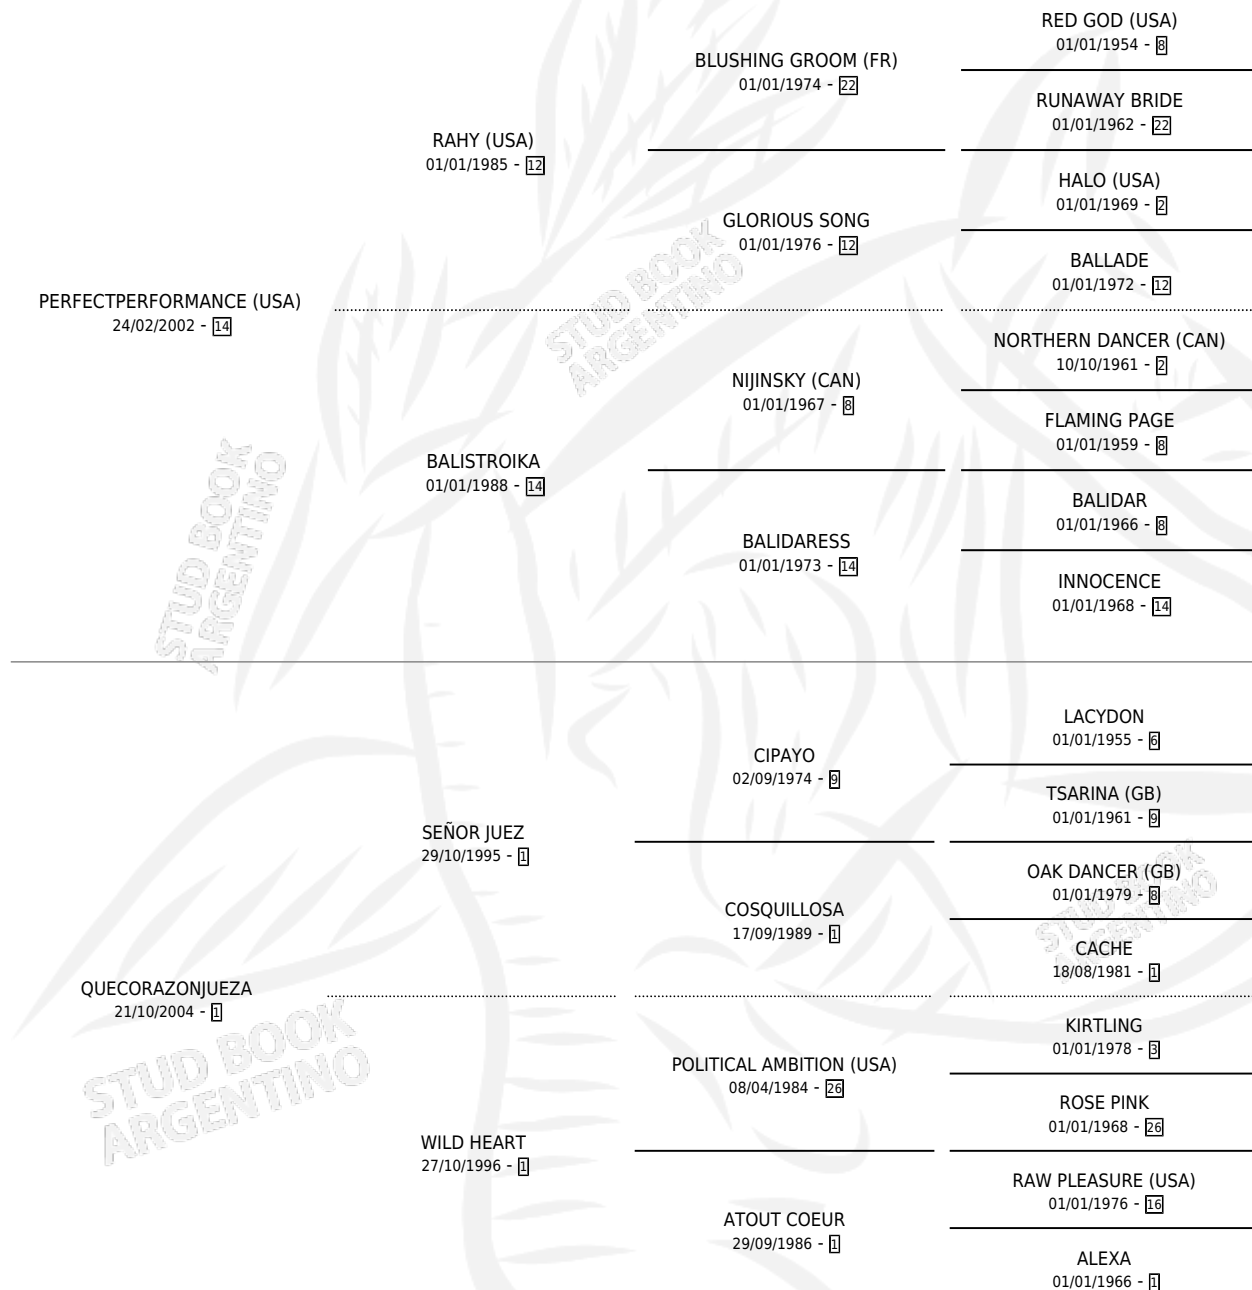

LA PERFECTA JUEZA

por PERFECTPERFORMANCE (USA) y QUECORAZONJUEZA
por SEÑOR JUEZ

Argentina · Hembra · Zaino · SP · 08/10/2013
Familia 1-o · Volumen 41

ESTADO

TIPIFICACIÓN SANGUÍNEA	X
TIPIFICACIÓN POR ADN	✓
PASAPORTE	✓
IDENTIFICACIÓN POR MICROCHIP	✓
REPRODUCTOR	X

Lugar de nacimiento: San Lorenzo De Areco
Criador: San Lorenzo De Areco

PEDIGREE

CAMPAÑA

Solo carreras oficiales de Argentina

POR EDAD

EDAD	CC	1°	2°	3°	4°	5°	NP	CLC	CLG	CLCG1	CLGG1	IMPORTE	GANANCIA / CC
2 AÑOS	1	0	0	0	0	0	1	0	0	0	0	\$5,000	\$5,000
3 AÑOS	13	1	3	0	3	3	3	0	0	0	0	\$286,921	\$22,071
4 AÑOS	5	1	1	0	1	0	2	0	0	0	0	\$122,700	\$24,540
5 AÑOS	2	0	0	0	0	0	2	0	0	0	0	\$0	\$0
TOTALES	21	2	4	0	4	3	8	0	0	0	0	\$414,621	\$19,744
%		9.5%	19.0%	0.0%	19.0%	14.3%	38.1%	0.0%	0.0%	0.0%	0.0%		

Ganadora de 2 carreras en San Isidro y La Plata - \$414,621, a los 3 y 4 años.

POR DISTANCIA

HIPODROMO	CC	1°	2°	3°	4°	5°	NP	CLC	CLG	CLCG1	CLGG1	IMPORTE
SAN ISIDRO	8	1	1	0	1	1	4	0	0	0	0	\$117,192
1300 MTS	1	0	0	0	0	0	1	0	0	0	0	\$0
1400 MTS	4	1	1	0	0	0	2	0	0	0	0	\$101,352
1600 MTS	2	0	0	0	1	0	1	0	0	0	0	\$9,360
1200 MTS	1	0	0	0	0	1	0	0	0	0	0	\$6,480
LA PLATA	10	1	1	0	2	2	4	0	0	0	0	\$242,116
1200 MTS	1	0	0	0	0	0	1	0	0	0	0	\$0
1400 MTS	5	1	1	0	1	0	2	0	0	0	0	\$196,800
1600 MTS	1	0	0	0	0	1	0	0	0	0	0	\$15,200
1300 MTS	2	0	0	0	1	1	0	0	0	0	0	\$25,116
1100 MTS	1	0	0	0	0	0	1	0	0	0	0	\$5,000
AZUL	1	0	1	0	0	0	0	0	0	0	0	\$24,500
1200 MTS	1	0	1	0	0	0	0	0	0	0	0	\$24,500
PALERMO	2	0	1	0	1	0	0	0	0	0	0	\$30,813
1400 MTS	2	0	1	0	1	0	0	0	0	0	0	\$30,813