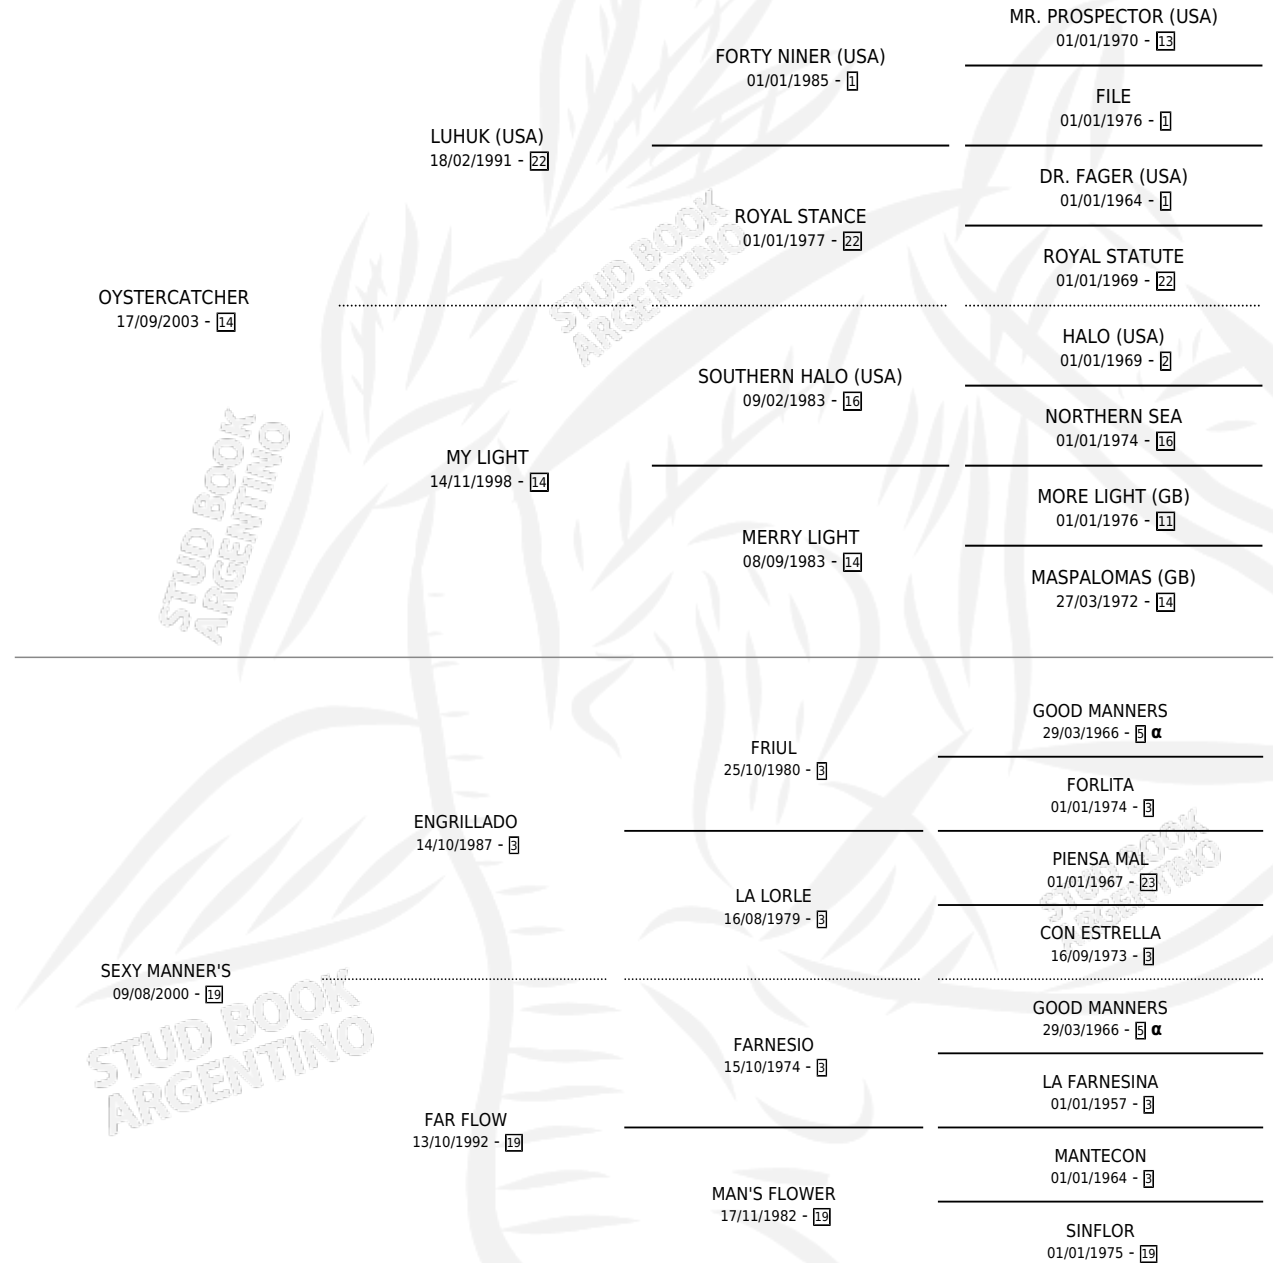

CAPITAN CATCHER

por OYSTERCATCHER y SEXY MANNER'S por ENGRILLADO

Argentina · Macho · Alazan · SP · 15/11/2013
Familia 19-c · Volumen 41

ESTADO

TIPIFICACIÓN SANGUÍNEA	X
TIPIFICACIÓN POR ADN	✓
PASAPORTE	✓
IDENTIFICACIÓN POR MICROCHIP	✓
REPRODUCTOR	X

Lugar de nacimiento: Facundo Y Federico
Criador: Grassano Vladimir Diego

PEDIGREE

INBREEDING : α

CAMPAÑA

Solo carreras oficiales de Argentina

POR EDAD

EDAD	CC	1°	2°	3°	4°	5°	NP	CLC	CLG	CLCG1	CLGG1	IMPORTE	GANANCIA / CC
4 AÑOS	2	1	0	0	0	0	1	0	0	0	0	\$47,000	\$23,500
TOTALES	2	1	0	0	0	0	1	0	0	0	0	\$47,000	\$23,500
%		50.0%	0.0%	0.0%	0.0%	0.0%	50.0%	0.0%	0.0%	0.0%	0.0%		