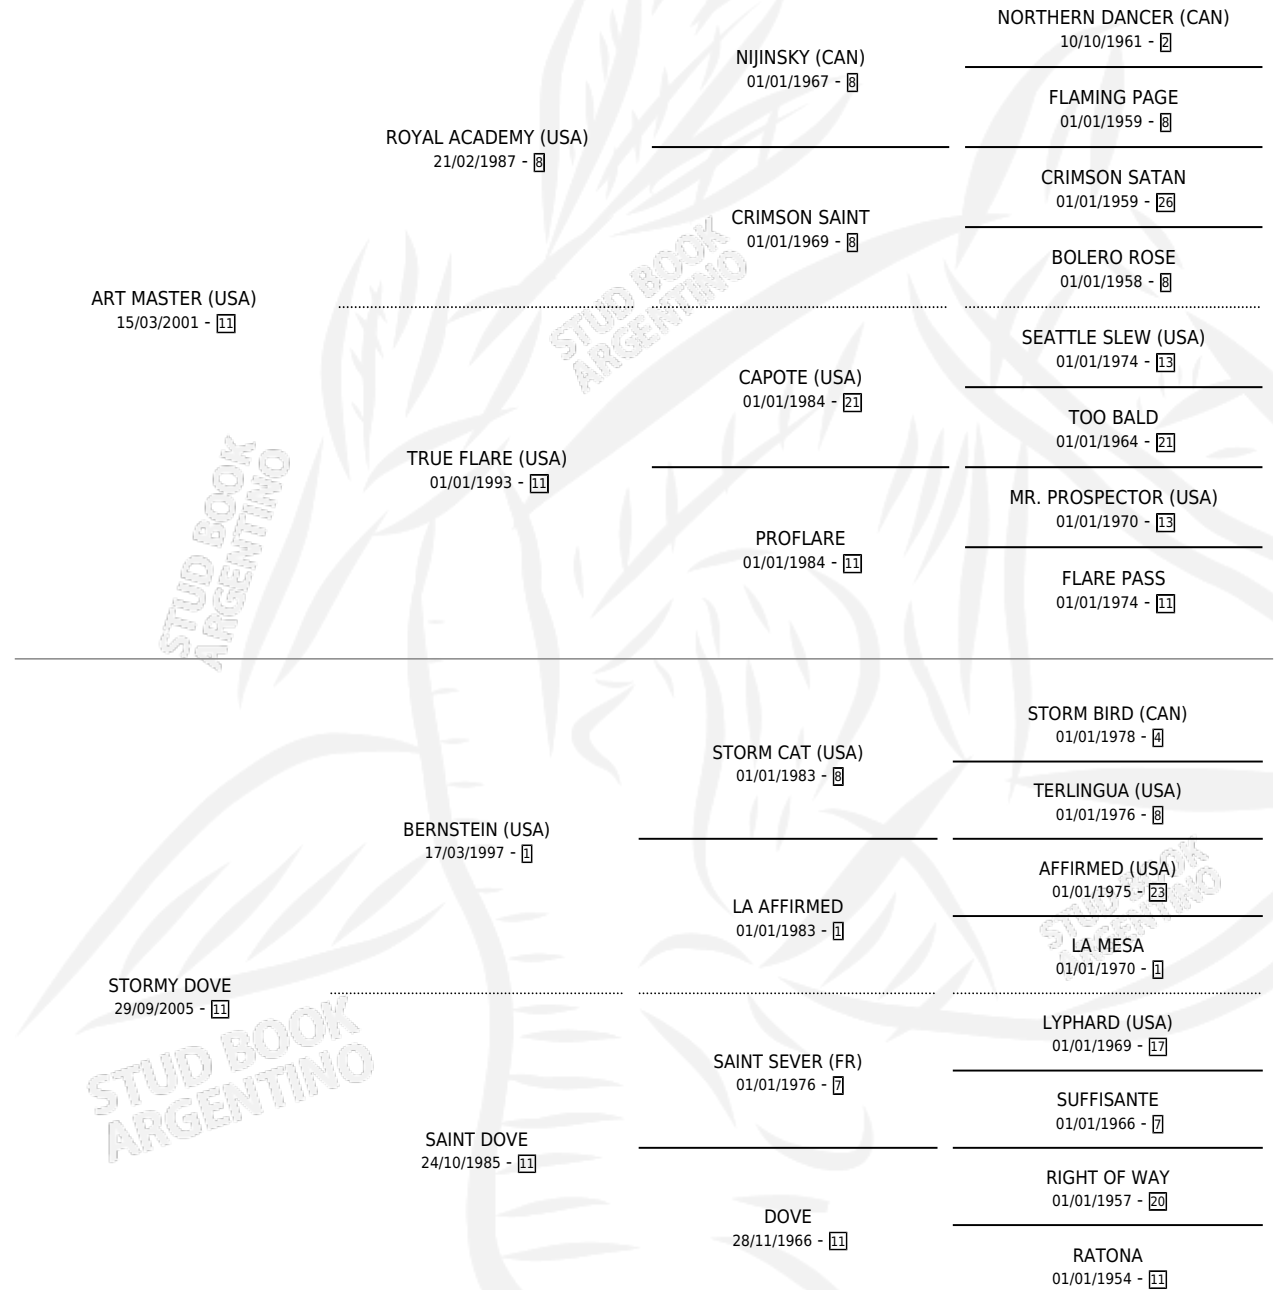

DOTADA MASTER

por ART MASTER (USA) y STORMY DOVE por BERNSTEIN (USA)

Argentina · Hembra · Zaino · SP · 22/10/2013
Familia 11 · Volumen 41

ESTADO

TIPIFICACIÓN SANGUÍNEA	X
TIPIFICACIÓN POR ADN	✓
PASAPORTE	✓
IDENTIFICACIÓN POR MICROCHIP	✓
REPRODUCTOR	✓

Lugar de nacimiento: La Biznaga
Criador: La Biznaga

PEDIGREE

CAMPAÑA

Solo carreras oficiales de Argentina

POR EDAD

EDAD	CC	1°	2°	3°	4°	5°	NP	CLC	CLG	CLCG1	CLGG1	IMPORTE	GANANCIA / CC
3 AÑOS	2	1	0	0	0	0	1	0	0	0	0	\$116,800	\$58,400
4 AÑOS	3	0	0	0	0	0	3	0	0	0	0	\$0	\$0
TOTALES	5	1	0	0	0	0	4	0	0	0	0	\$116,800	\$23,360
%		20.0%	0.0%	0.0%	0.0%	0.0%	80.0%	0.0%	0.0%	0.0%	0.0%		