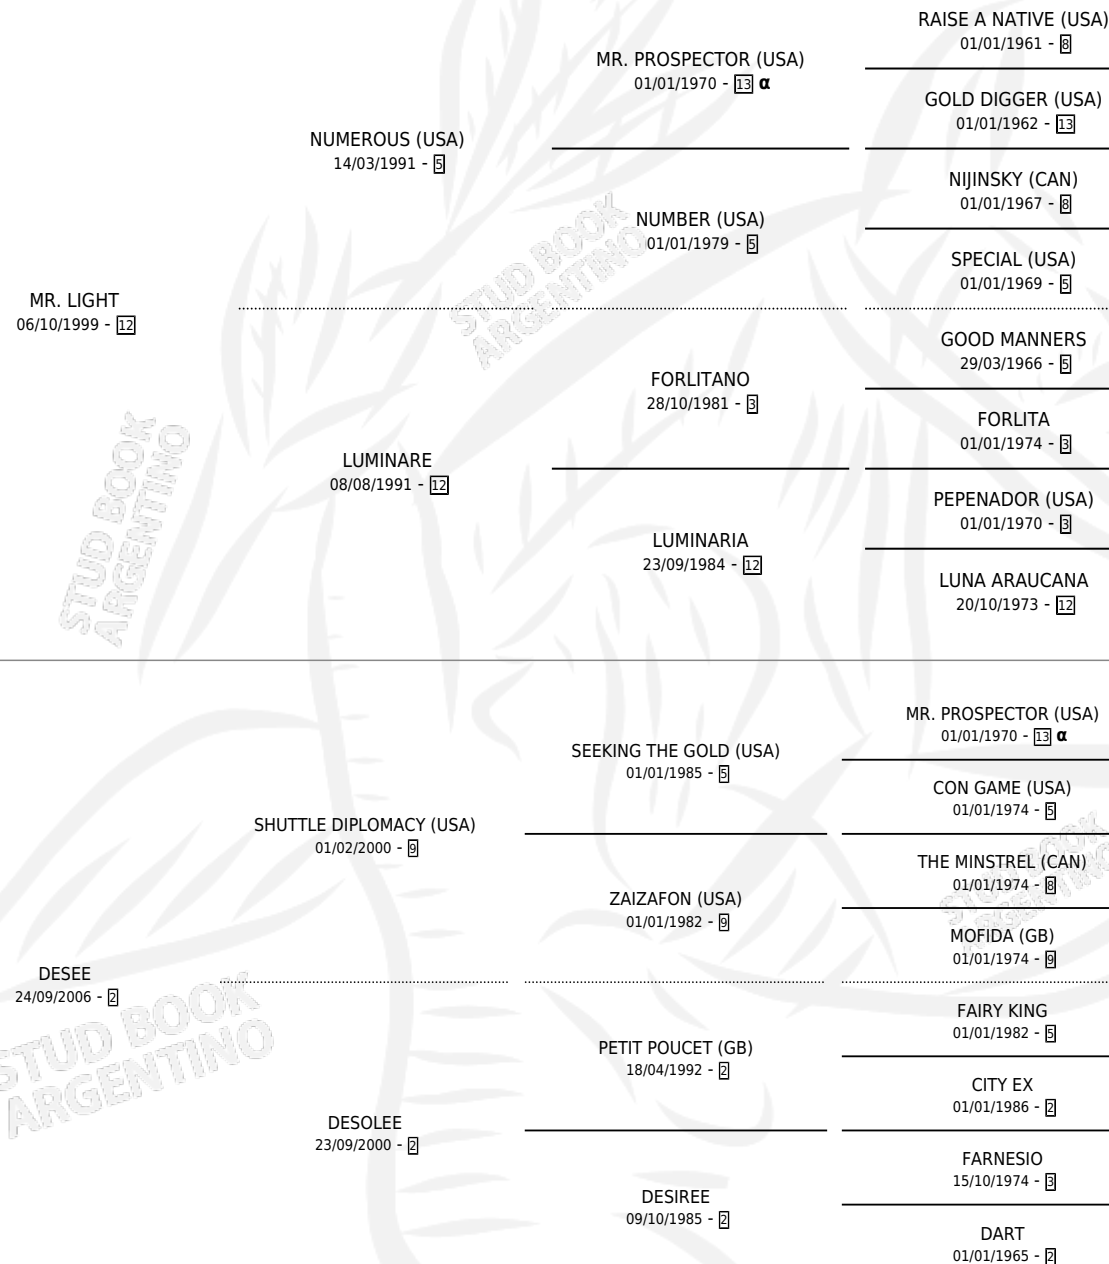

DEUDA

por MR. LIGHT y DESEE por SHUTTLE DIPLOMACY (USA)

Argentina · Hembra · Zaino · SP · 15/10/2013
Familia 2-u · Volumen 41

ESTADO

TIPIFICACIÓN SANGUÍNEA	X
TIPIFICACIÓN POR ADN	✓
PASAPORTE	✓
IDENTIFICACIÓN POR MICROCHIP	✓
REPRODUCTOR	✓

Lugar de nacimiento: Alentue

Criador: Aquino Guillermo Fernando

PEDIGREE

INBREEDING : α

S

mientos 0 / Efectividad 0.00%

PADRILLO	PRODUCTO	CRIADOR	1ER SERVICIO	ÚLTIMO SERVICIO
FLESH FOR FANTASY	∅		28/11/2020	28/11/2020
DEUDA TANTOS AÑOS	∅		25/10/2018	02/11/2018