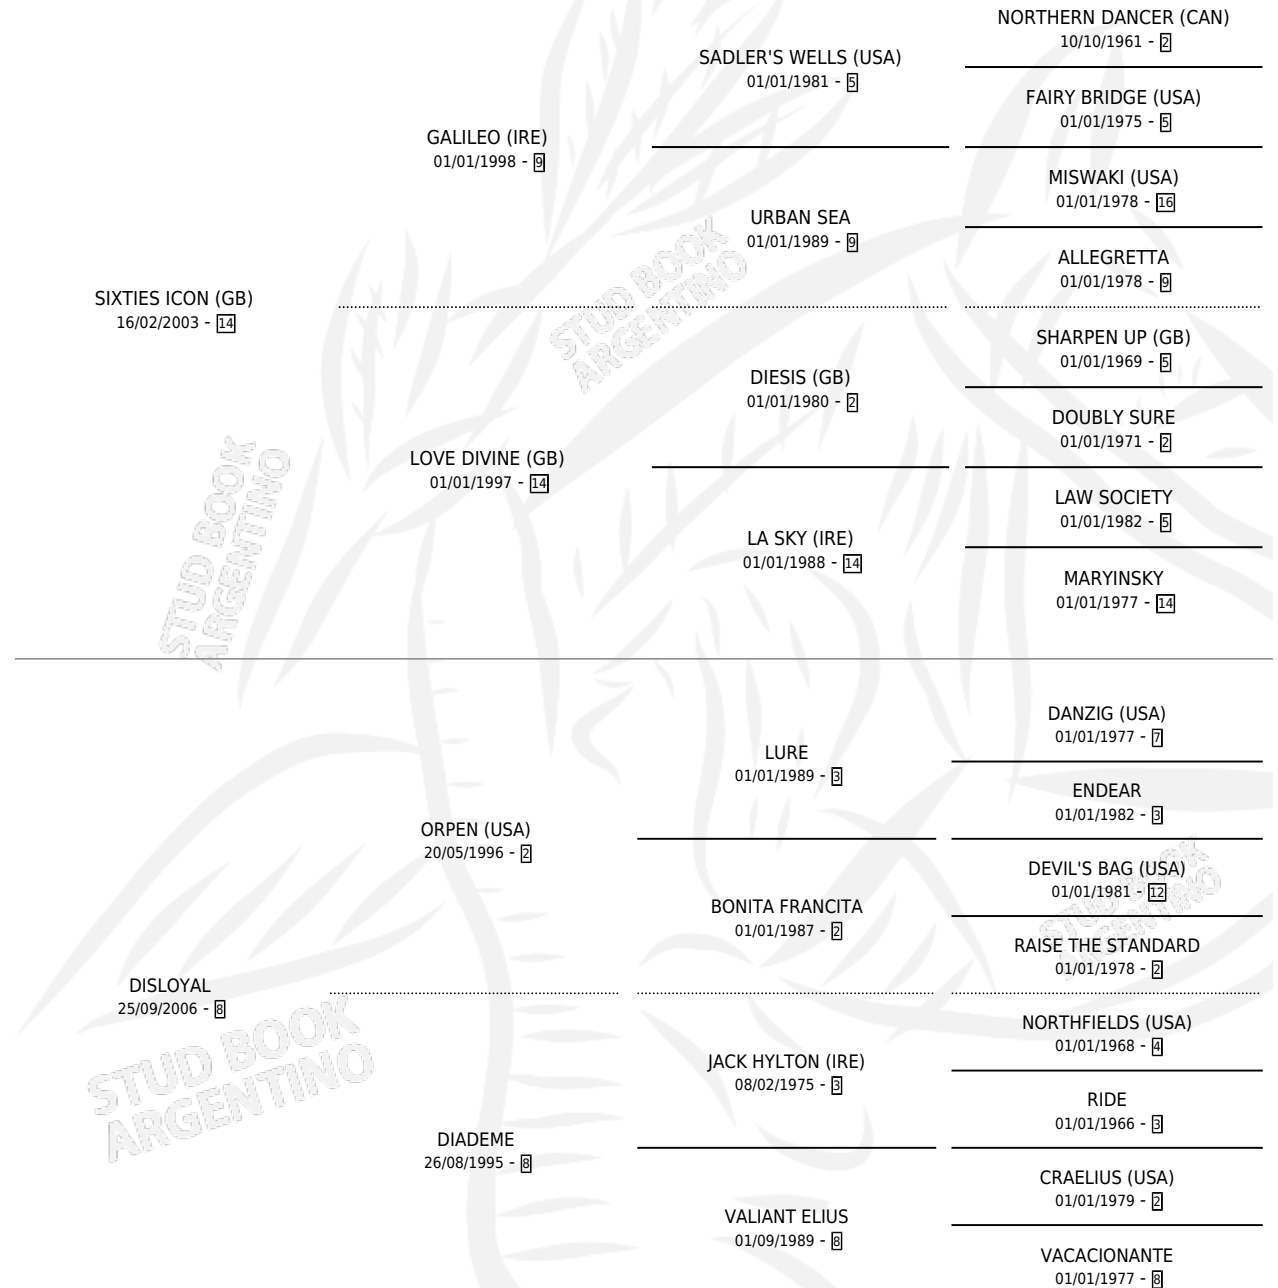

MUNDO CALAMAR

por **SIXTIES ICON (GB)** y **DISLOYAL** por **ORPEN (USA)**

Argentina · Macho · Zaino Doradillo · SP · 18/10/2013
Familia 8-j · Volumen 41

ESTADO

TIPIFICACIÓN SANGUÍNEA	X
TIPIFICACIÓN POR ADN	✓
PASAPORTE	✓
IDENTIFICACIÓN POR MICROCHIP	✓
REPRODUCTOR	X

Lugar de nacimiento: El Trebol
Criador: Lopez Ernesto Alejandro

PEDIGREE

MUNDO CALAMAR

Datos oficiales del Stud Book Argentino

Documento generado el 15/05/2026

studbook.org.ar