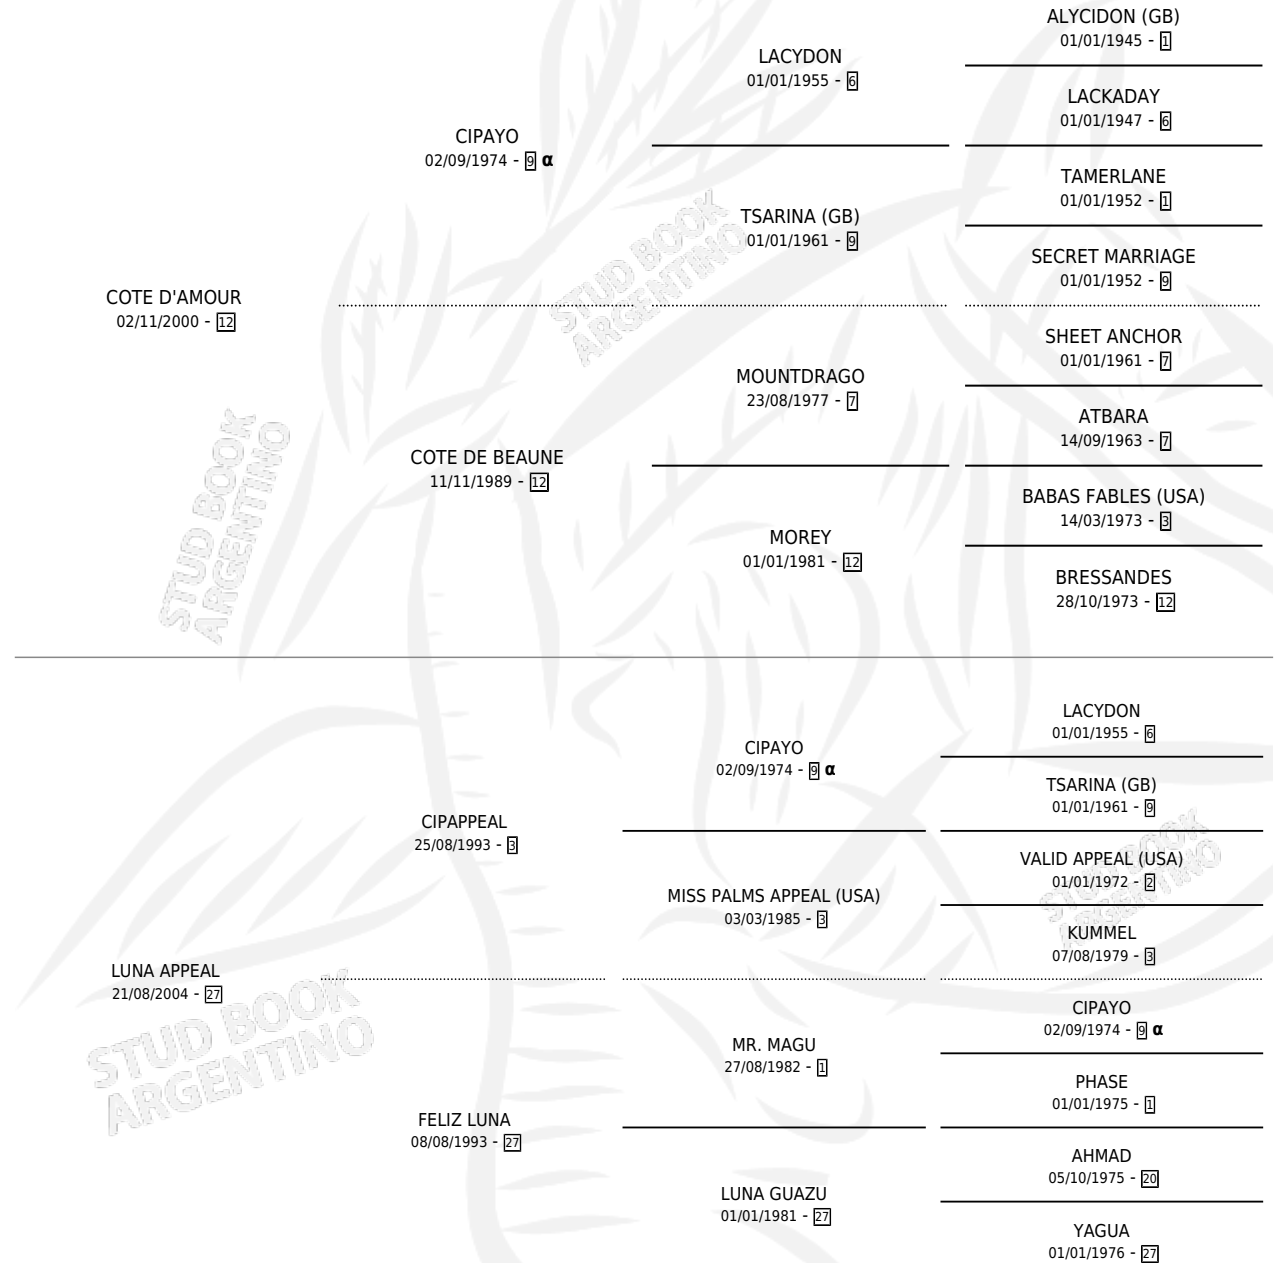

COTE BENDITO

por COTE D'AMOUR y LUNA APPEAL por CIPAPPEAL

Argentina · Macho · Alazan · SP · 17/10/2013
Familia 27-a · Volumen 41

ESTADO

TIPIFICACIÓN SANGUÍNEA	X
TIPIFICACIÓN POR ADN	X
PASAPORTE	X
IDENTIFICACIÓN POR MICROCHIP	X
REPRODUCTOR	X

Lugar de nacimiento: Don Rodolfo

Criador: Don Rodolfo

PEDIGREE

INBREEDING : α