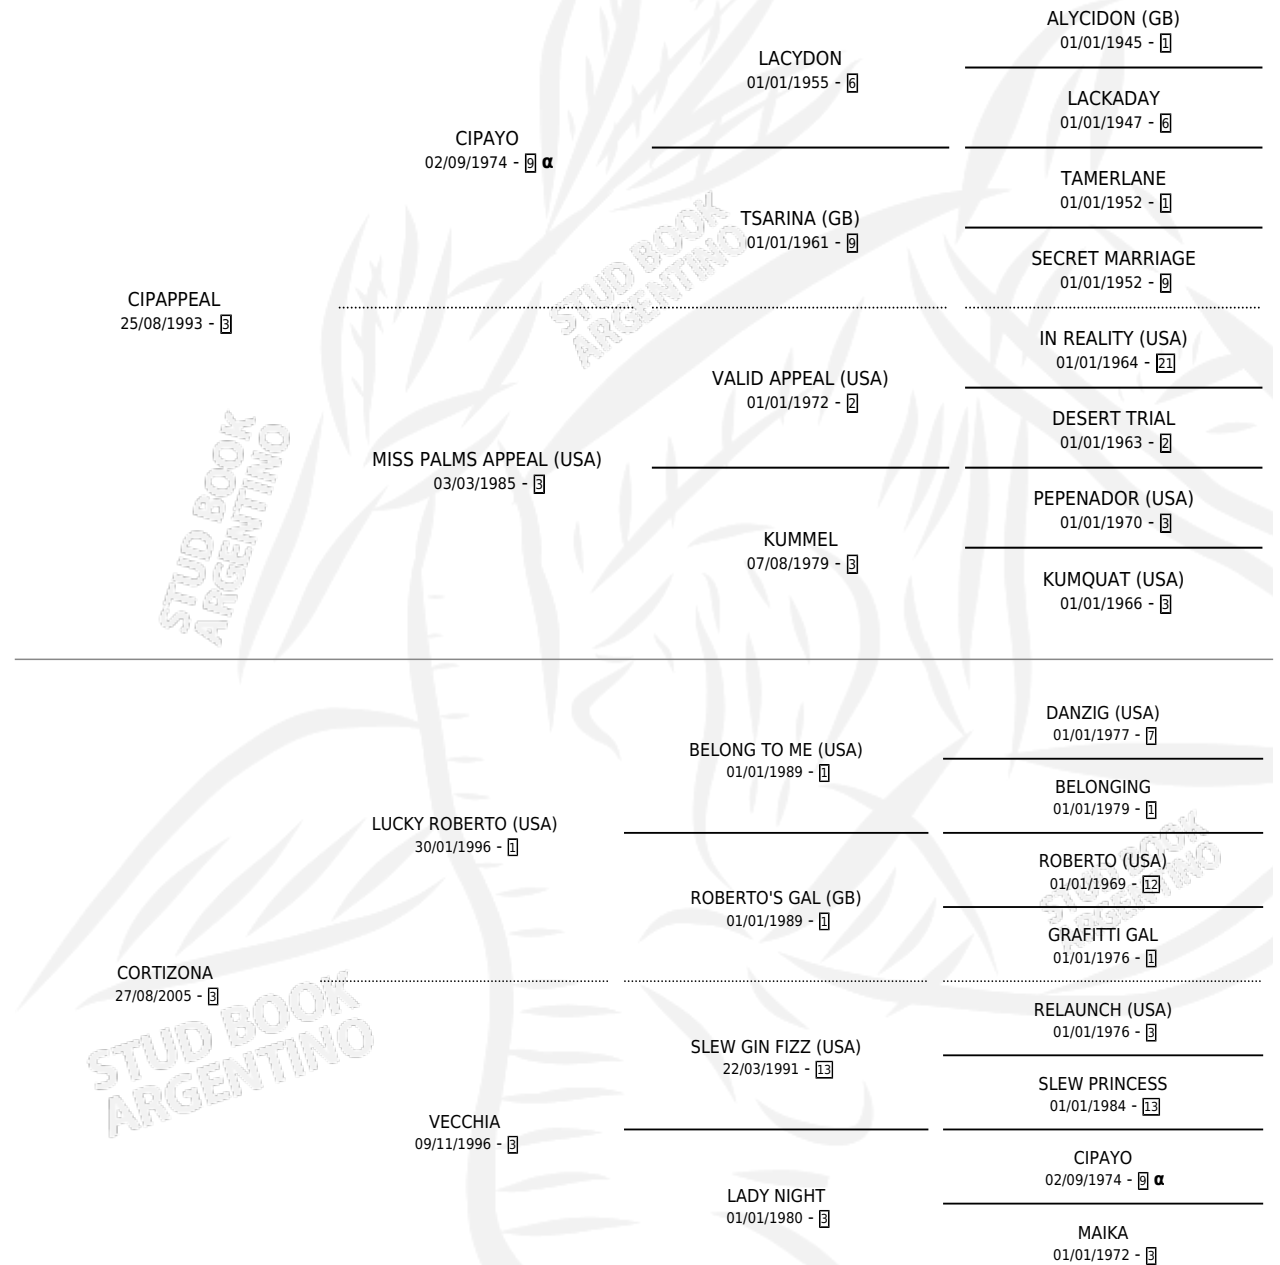

CIPA ATARDECIDA

por CIPAPPEAL y CORTIZONA por LUCKY ROBERTO (USA)

Argentina · Hembra · Alazan · SP · 23/10/2013
Familia 3-o · Volumen 41

ESTADO

| | |
|------------------------------|---|
| TIPIFICACIÓN SANGUÍNEA | X |
| TIPIFICACIÓN POR ADN | X |
| PASAPORTE | X |
| IDENTIFICACIÓN POR MICROCHIP | X |
| REPRODUCTOR | X |

Lugar de nacimiento: Don Rodolfo

Criador: Don Rodolfo

PEDIGREE

INBREEDING : α

CIPA ATARDECIDA

Datos oficiales del Stud Book Argentino

Documento generado el 09/05/2026

studbook.org.ar