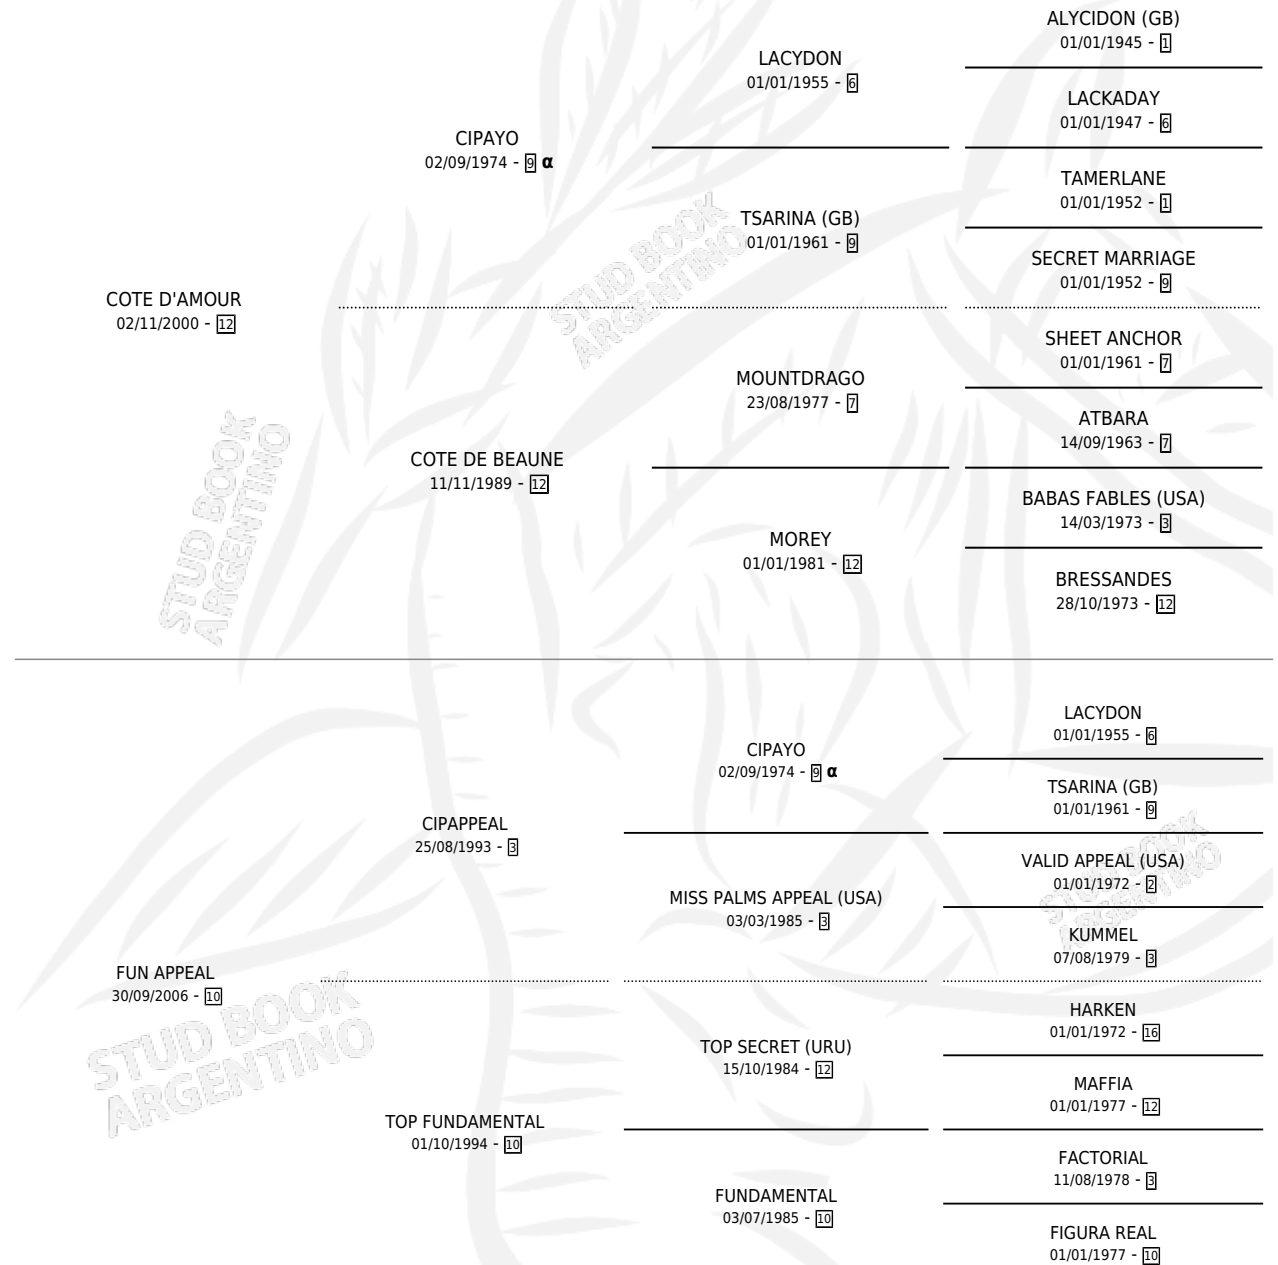

# COTE ELECTRICA

por COTE D'AMOUR y FUN APPEAL por CIPAPPEAL

Argentina · Hembra · Zaino · SP · 19/10/2013  
Familia 10-d · Volumen 41

## ESTADO

TIPIFICACIÓN SANGUÍNEA	X
TIPIFICACIÓN POR ADN	X
PASAPORTE	X
IDENTIFICACIÓN POR MICROCHIP	X
REPRODUCTOR	X

**Lugar de nacimiento:** Don Rodolfo

**Criador:** Don Rodolfo

## PEDIGREE

INBREEDING : α