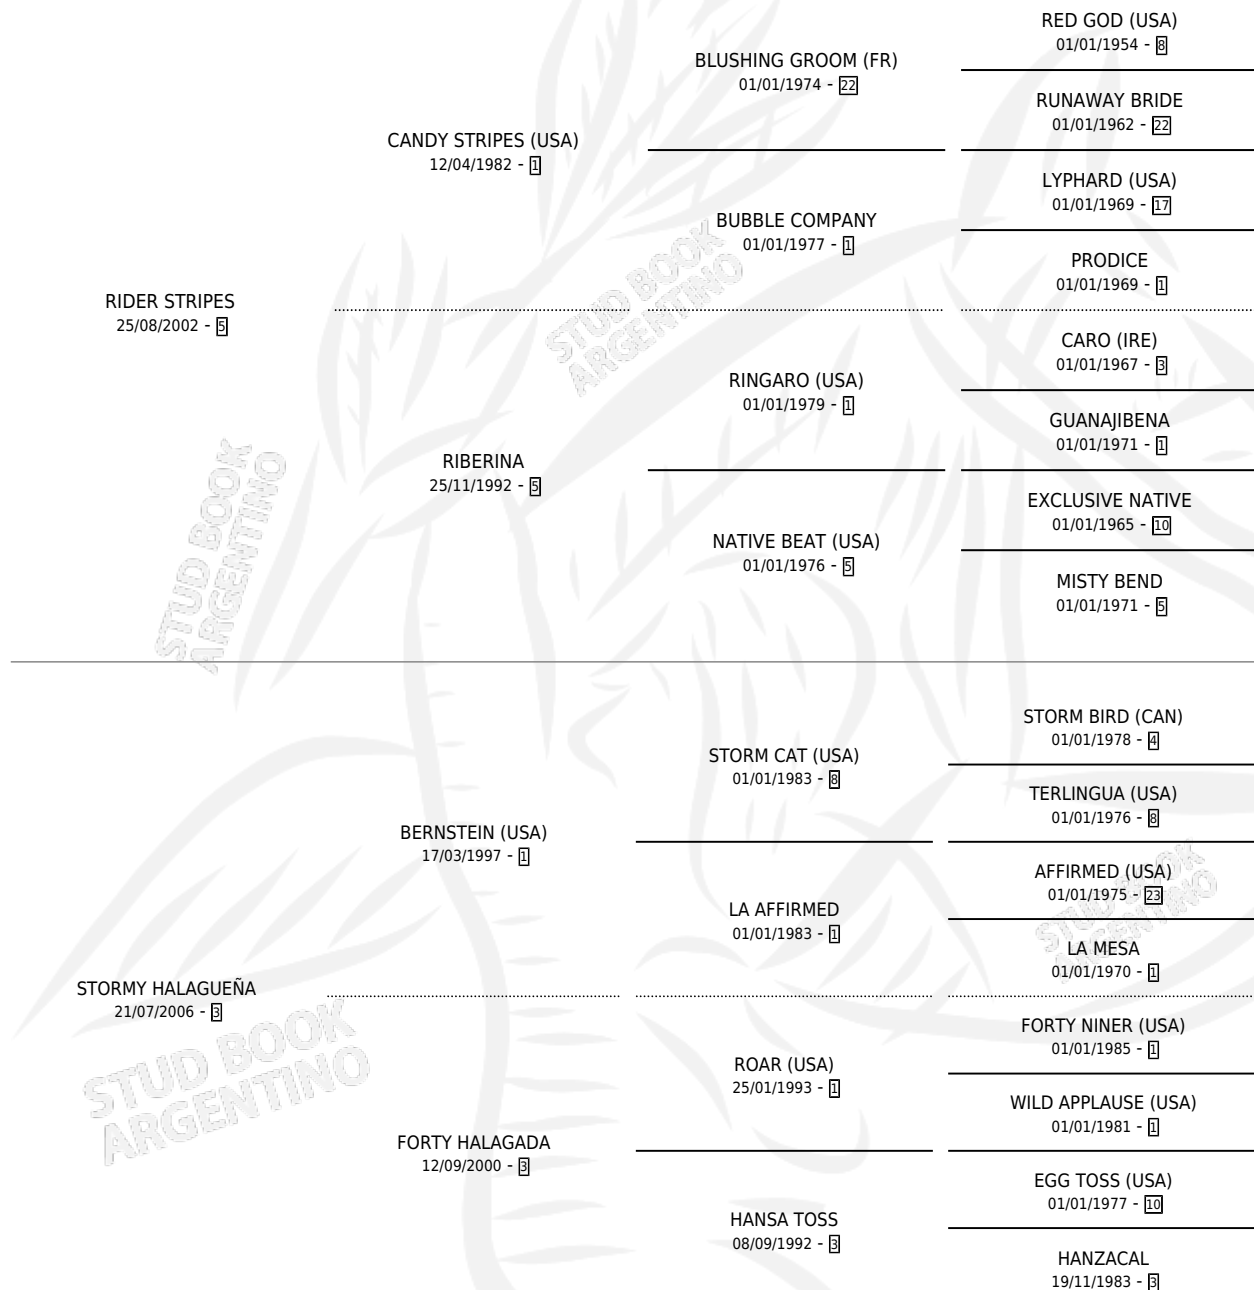

JULY HALAGUEÑA

por RIDER STRIPES y STORMY HALAGUEÑA por
BERNSTEIN (USA)

Argentina · Hembra · Alazan · SP · 15/10/2013
Familia 3-b · Volumen 41

ESTADO

TIPIFICACIÓN SANGUÍNEA	X
TIPIFICACIÓN POR ADN	X
PASAPORTE	X
IDENTIFICACIÓN POR MICROCHIP	X
REPRODUCTOR	X

Lugar de nacimiento: La Teresina
Criador: Yañez Silvia Laura

PEDIGREE