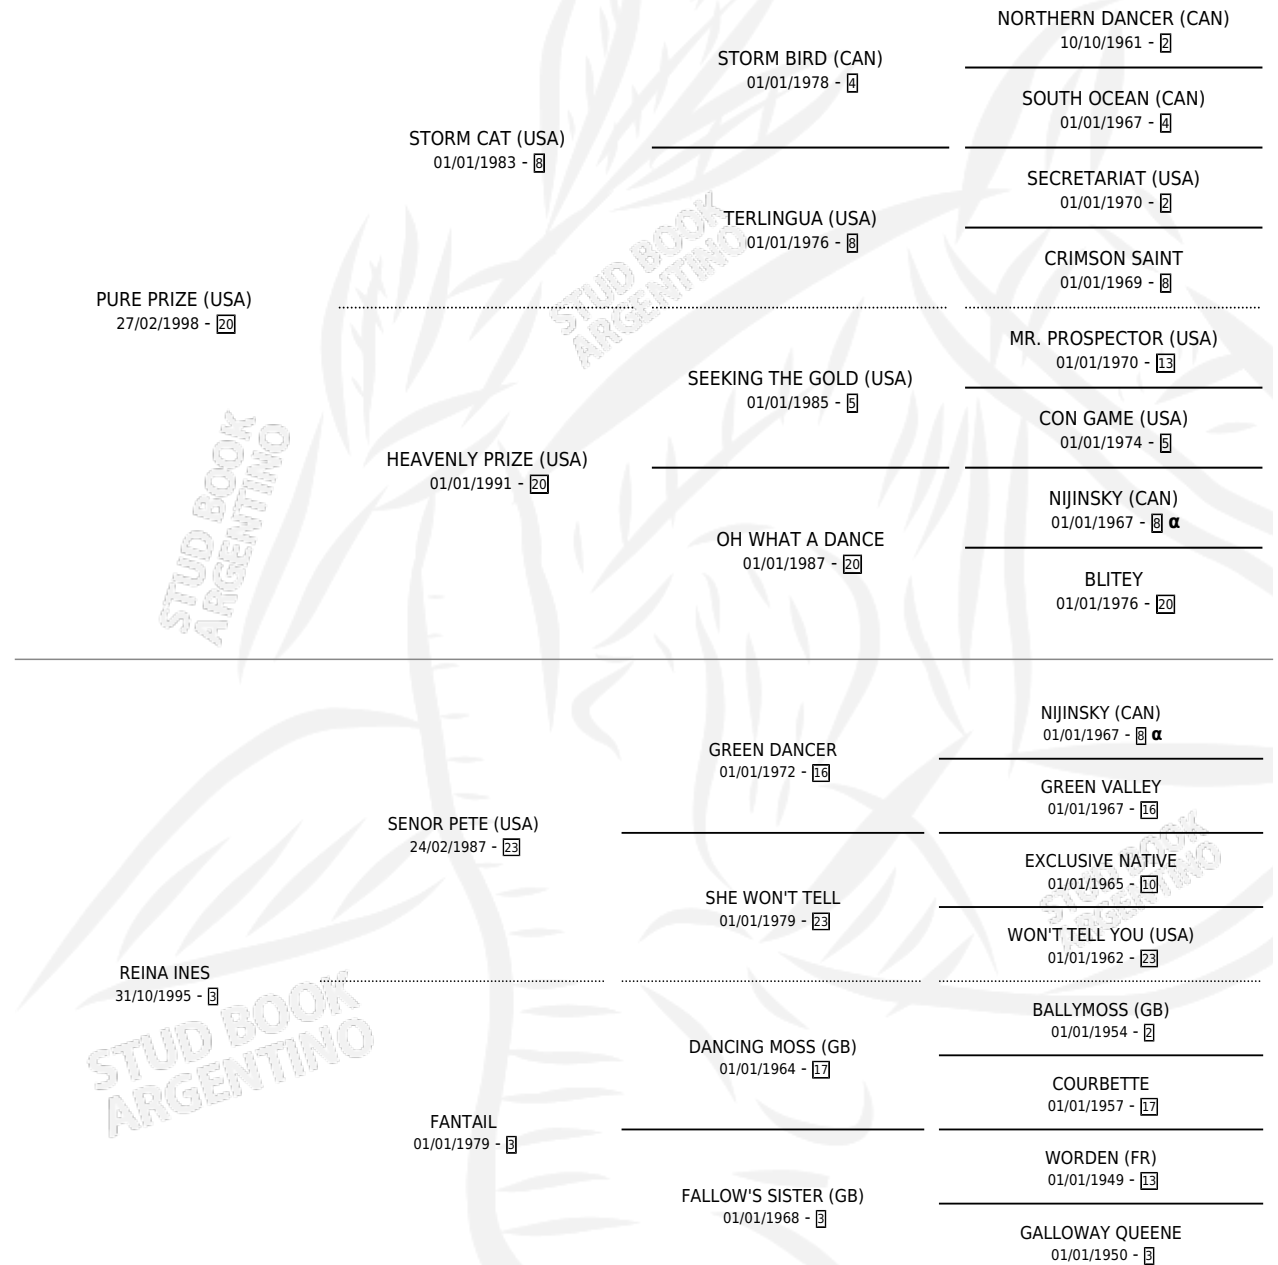

LA TROMPETA

por **PURE PRIZE (USA)** y **REINA INES** por **SEÑOR PETE (USA)**

Argentina · Hembra · Zaino · SP · 18/10/2013
Familia 3-i · Volumen 41

ESTADO

TIPIFICACIÓN SANGUÍNEA	X
TIPIFICACIÓN POR ADN	✓
PASAPORTE	✓
IDENTIFICACIÓN POR MICROCHIP	✓
REPRODUCTOR	X

Lugar de nacimiento: La Teresina

Criador: Sans Nestor Marcelo y Sanchez Juan Pablo

PEDIGREE

INBREEDING : α

CAMPAÑA

Solo carreras oficiales de Argentina

POR EDAD

EDAD	CC	1°	2°	3°	4°	5°	NP	CLC	CLG	CLCG1	CLGG1	IMPORTE	GANANCIA / CC
3 AÑOS	1	0	0	0	0	0	1	0	0	0	0	\$0	\$0
4 AÑOS	8	1	0	1	0	0	6	0	0	0	0	\$101,054	\$12,632
TOTALES	9	1	0	1	0	0	7	0	0	0	0	\$101,054	\$11,228
%		11.1%	0.0%	11.1%	0.0%	0.0%	77.8%	0.0%	0.0%	0.0%	0.0%		

Ganadora en Palermo - \$101,054, a los 4 años.

POR DISTANCIA

HIPODROMO	CC	1°	2°	3°	4°	5°	NP	CLC	CLG	CLCG1	CLGG1	IMPORTE
PALERMO	2	1	0	0	0	0	1	0	0	0	0	\$75,000
1000 MTS	2	1	0	0	0	0	1	0	0	0	0	\$75,000
LA PLATA	7	0	0	1	0	0	6	0	0	0	0	\$26,054
1200 MTS	4	0	0	1	0	0	3	0	0	0	0	\$21,714
1100 MTS	1	0	0	0	0	0	1	0	0	0	0	\$4,340
1000 MTS	1	0	0	0	0	0	1	0	0	0	0	\$0
1600 MTS	1	0	0	0	0	0	1	0	0	0	0	\$0