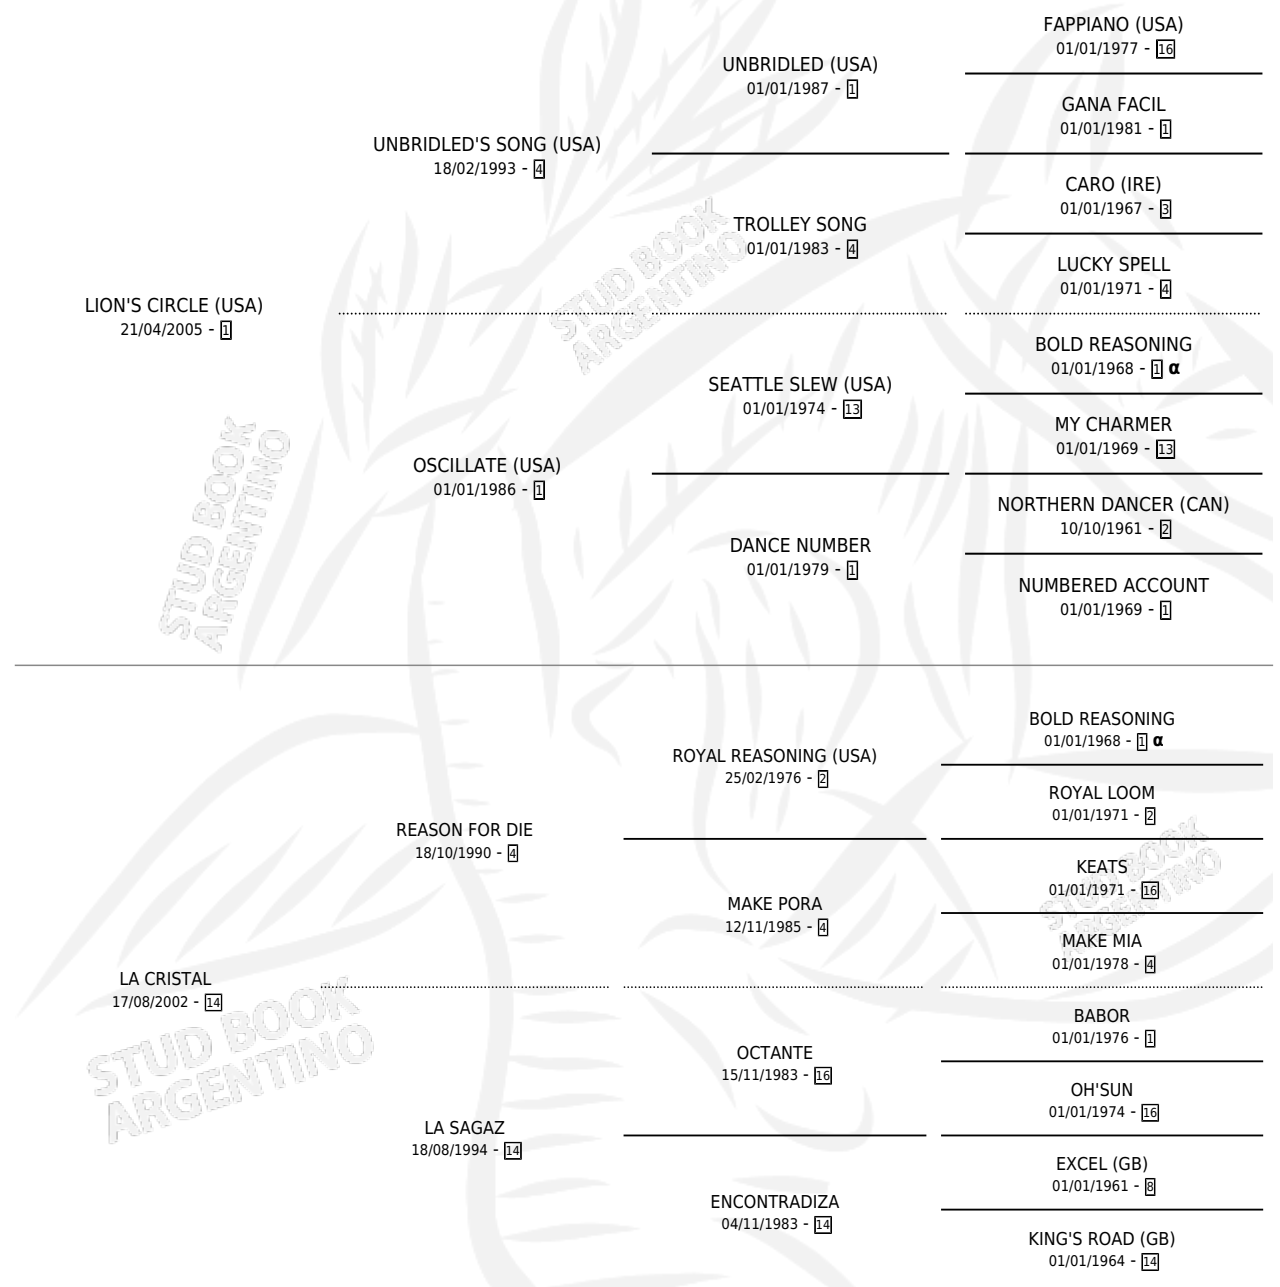

LA TANTI

por LION'S CIRCLE (USA) y LA CRISTAL por REASON FOR DIE

Argentina · Hembra · Tordillo · SP · 20/10/2013
Familia 14-b · Volumen 41

ESTADO

TIPIFICACIÓN SANGUÍNEA	X
TIPIFICACIÓN POR ADN	X
PASAPORTE	X
IDENTIFICACIÓN POR MICROCHIP	X
REPRODUCTOR	X

Lugar de nacimiento: David
Criador: Allovatti Adrian Juan Andres

PEDIGREE

INBREEDING : α

LA TANTI

Datos oficiales del Stud Book Argentino

Documento generado el 07/05/2026

studbook.org.ar