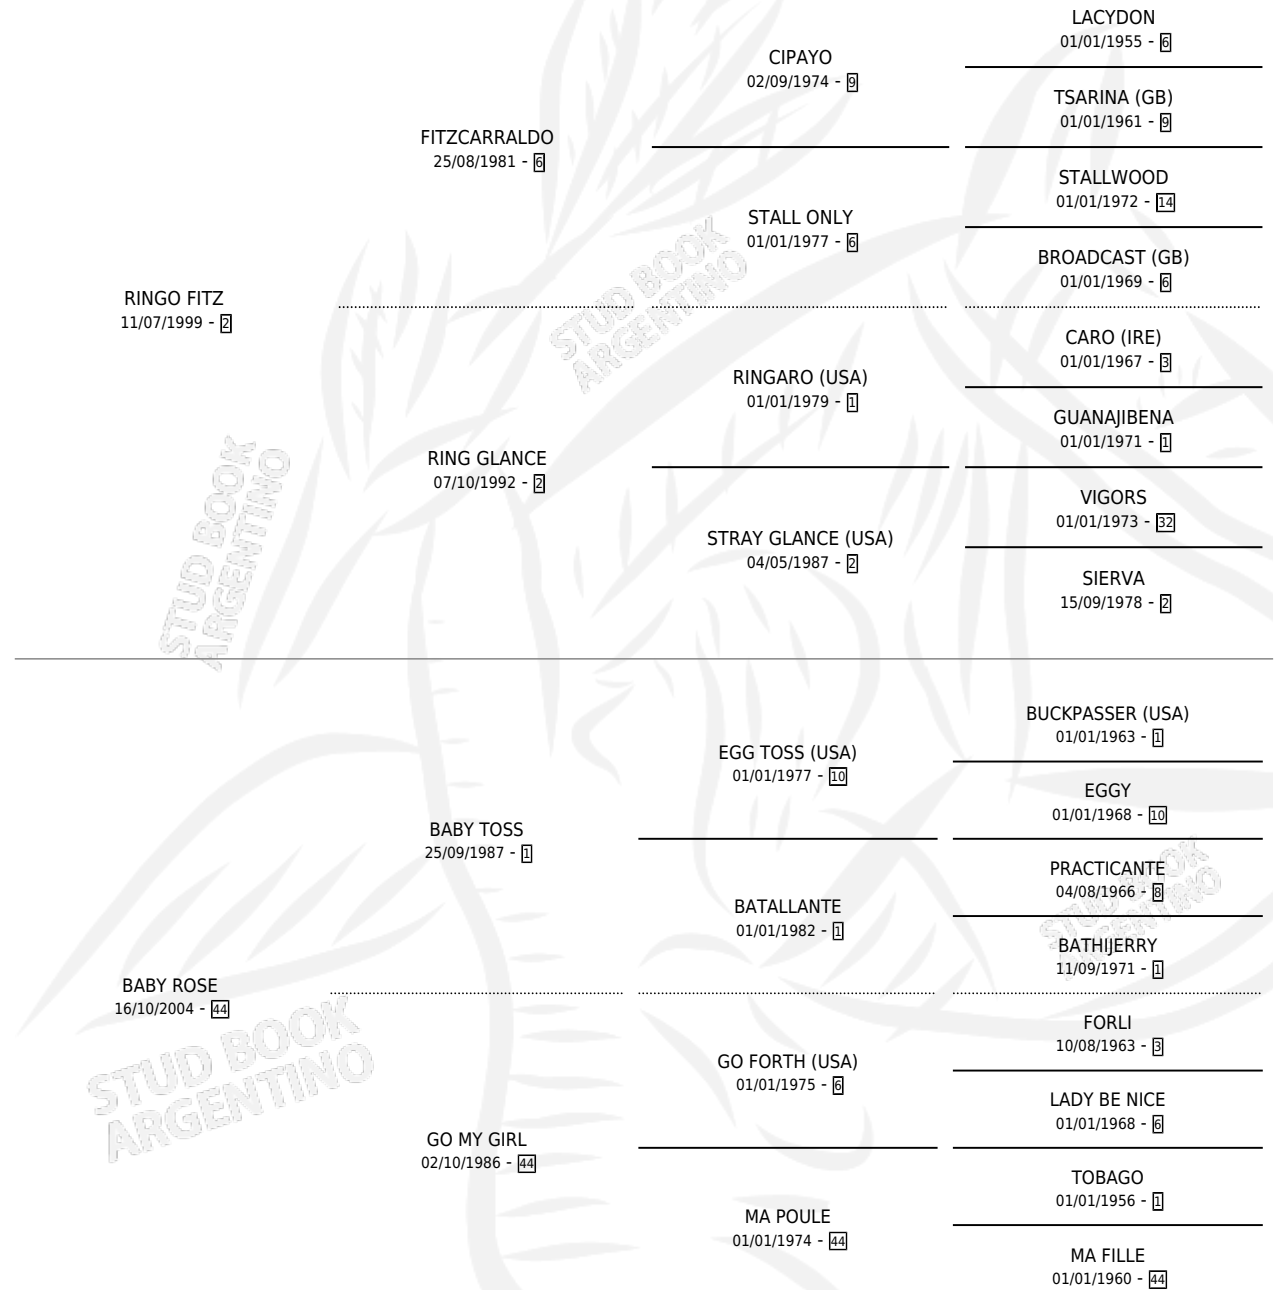

AVISPADO FITZ

por RINGO FITZ y BABY ROSE por BABY TOSS

Argentina · Macho · Zaino · SP · 18/10/2013
Familia 44-p · Volumen 41

ESTADO

TIPIFICACIÓN SANGUÍNEA	X
TIPIFICACIÓN POR ADN	✓
PASAPORTE	✓
IDENTIFICACIÓN POR MICROCHIP	✓
REPRODUCTOR	X

Lugar de nacimiento: Sierras Mias

Criador: Sierras Mias

PEDIGREE